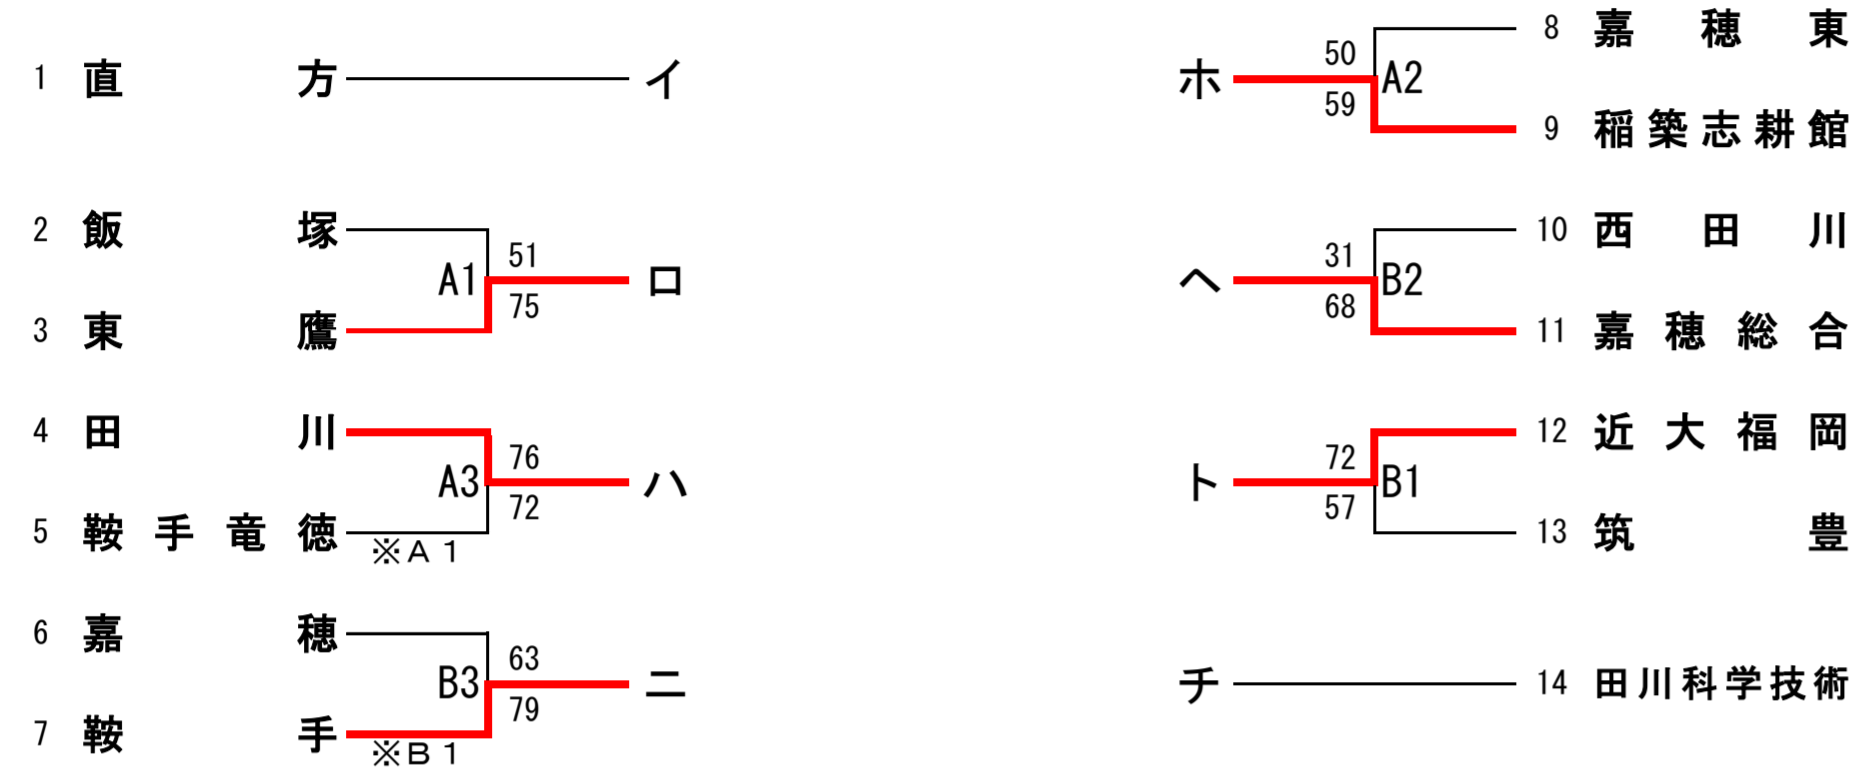

平成29年度 福岡県高等学校バスケットボール新人大会筑豊ブロック予選

平成29年12月2日(土)、3日(日)、9日(土)、10日(日)
 田川科学技術学校(A・B)、田川高等学校(C・D)、直方高等学校(E・F)

男子

12月2日(土)	
予選トーナメント	

第1試合	9:00~
第2試合	10:30~
第3試合	12:00~
第4試合	13:30~
第5試合	15:00~

女子

12月2・3・9・10日 上位リーグ