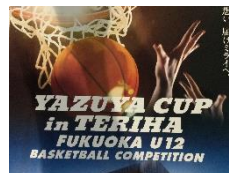

男子 2位トーナメント

1位 敢闘賞	SS FUKUOKA
1位 敢闘賞	羽犬塚クラブ

男子 3位トーナメント

1位 敢闘賞	河東クラブ
1位 敢闘賞	BYGONES

令和4年度 やずやカップ in 照葉

福岡県 U12 バスケットボール競技大会 最終結果

女子 1位トーナメント

最優秀賞 壱岐リトルソニックス
最優秀賞 ナツキーズ