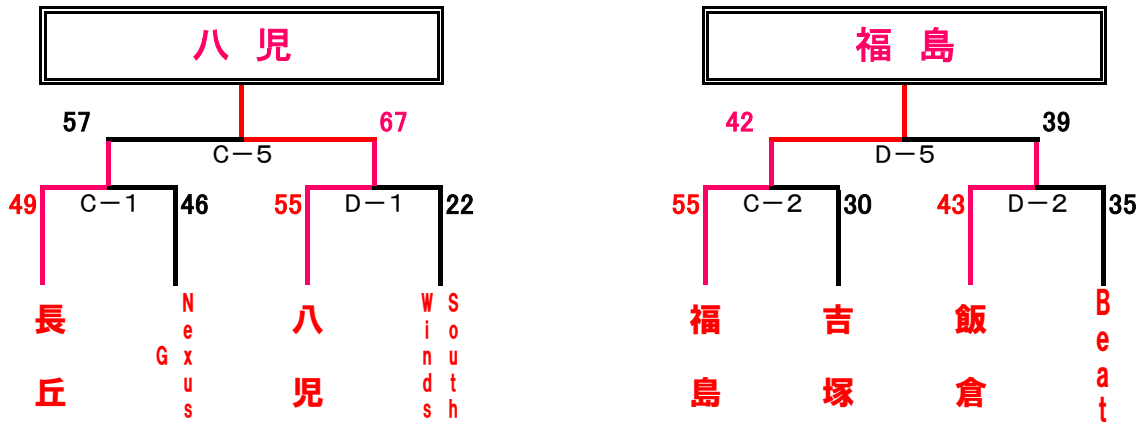

2位トーナメント (照葉小中学校1階 C・D)