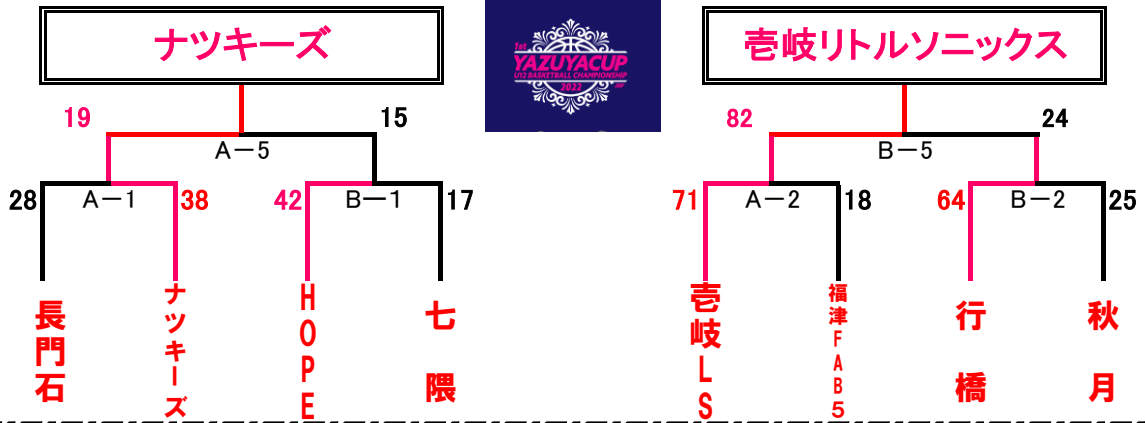

女子

大会第2日目

8月7日 (日)

各会場とも会場 9:00

試合開始の時刻

男子1位トーナメントに進んだチームは アイランドアイ コート
男子2位トーナメントに進んだチームは 照葉中学校体育館
男子3位トーナメントに進んだチームは 照葉小学校体育館

① 10:00～ ④ 13:30～
② 11:10～ ⑤ 14:40～
③ 12:20～ ⑥ 15:50～

1位トーナメント (アイランドアイ A・B)