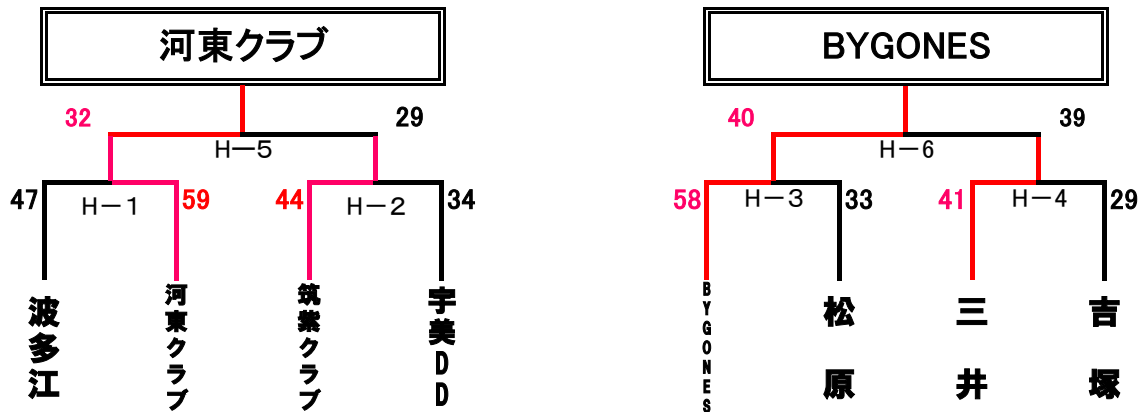

男子

大会第2日目

8月7日 (日)

各会場とも会場 9:00

試合開始の時刻

男子1位トーナメントに進んだチームは アイランドアイ コート
男子2位トーナメントに進んだチームは 照葉中学校体育館
男子3位トーナメントに進んだチームは 照葉小学校体育館

- ① 10:00~
- ② 11:10~
- ③ 12:20~
- ④ 13:30~
- ⑤ 14:40~
- ⑥ 15:50~

1位トーナメント (アイランドアイ A・B)

2位トーナメント (照葉小中学校1階 C・D)

3位トーナメント (照葉小中学校 2階 H)

女子

大会第2日目

8月7日 (日)

各会場とも会場 9:00

試合開始の時刻

男子1位トーナメントに進んだチームは アイランドアイ コート
男子2位トーナメントに進んだチームは 照葉中学校体育館
男子3位トーナメントに進んだチームは 照葉小学校体育館