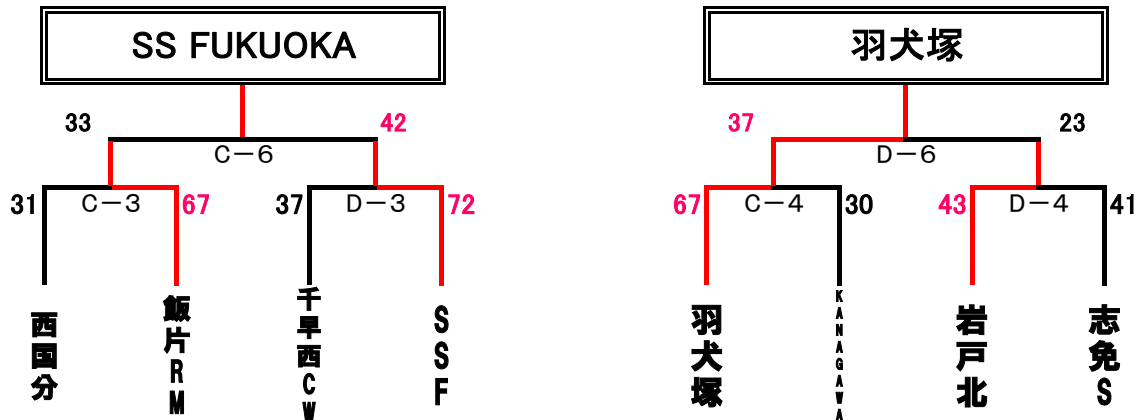

男子

大会第2日目

8月7日 (日)

各会場とも会場 9:00

試合開始の時刻

男子1位トーナメントに進んだチームは アイランドアイ コート
男子2位トーナメントに進んだチームは 照葉中学校体育館
男子3位トーナメントに進んだチームは 照葉小学校体育館

- ① 10:00~
- ② 11:10~
- ③ 12:20~
- ④ 13:30~
- ⑤ 14:40~
- ⑥ 15:50~

1位トーナメント (アイランドアイ A・B)

2位トーナメント (照葉小中学校1階 C・D)

3位トーナメント (照葉小中学校 2階 H)

女子

大会第2日目

8月7日 (日)

各会場とも会場 9:00

試合開始の時刻

男子1位トーナメントに進んだチームは アイランドアイ コート
男子2位トーナメントに進んだチームは 照葉中学校体育館
男子3位トーナメントに進んだチームは 照葉小学校体育館