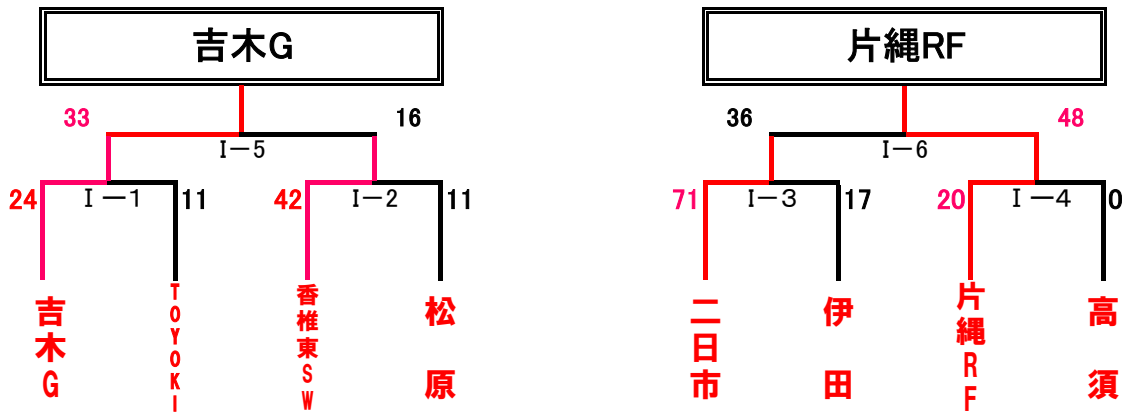

2位トーナメント (照葉小中学校1階 C・D)

3位トーナメント (照葉小中学校 2階 H)

女子

大会第2日目

8月7日 (日)

各会場とも会場 9:00

試合開始の時刻

男子1位トーナメントに進んだチームは アイランドアイ コート
男子2位トーナメントに進んだチームは 照葉中学校体育館
男子3位トーナメントに進んだチームは 照葉小学校体育館

① 10:00～ ④ 13:30～
② 11:10～ ⑤ 14:40～
③ 12:20～ ⑥ 15:50～

1位トーナメント (アイランドアイ A・B)

2位トーナメント (照葉小中学校1階 C・D)

3位トーナメント (照葉北小学校 I)

令和4年度 やずやカップ in 照葉
福岡県 U12 バスケットボール競技大会 最終結果

男子 1位トーナメント

最優秀賞	鶴田クラブ
最優秀賞	金武スリーアローズ
優秀賞	ツインスターズ
優秀賞	長丘クラブ
優秀賞	CLUB HERATZ
優秀賞	八児クラブ
優秀賞	新入クラブ
優秀賞	南丘クラブ