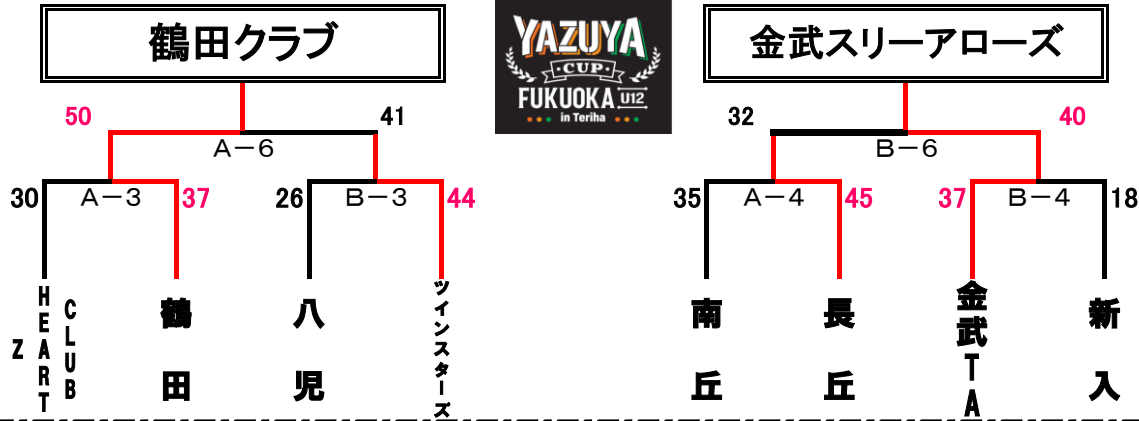

男子

大会第2日目

8月7日 (日)

各会場とも会場 9:00

試合開始の時刻

男子1位トーナメントに進んだチームは アイランドアイ コート
男子2位トーナメントに進んだチームは 照葉中学校体育館
男子3位トーナメントに進んだチームは 照葉小学校体育館

- ① 10:00~
- ② 11:10~
- ③ 12:20~
- ④ 13:30~
- ⑤ 14:40~
- ⑥ 15:50~

1位トーナメント (アイランドアイ A・B)

2位トーナメント (照葉小中学校1階 C・D)

3位トーナメント (照葉小中学校 2階 H)

女子

大会第2日目

8月7日 (日)

各会場とも会場 9:00

試合開始の時刻

男子1位トーナメントに進んだチームは アイランドアイ コート
男子2位トーナメントに進んだチームは 照葉中学校体育館
男子3位トーナメントに進んだチームは 照葉小学校体育館