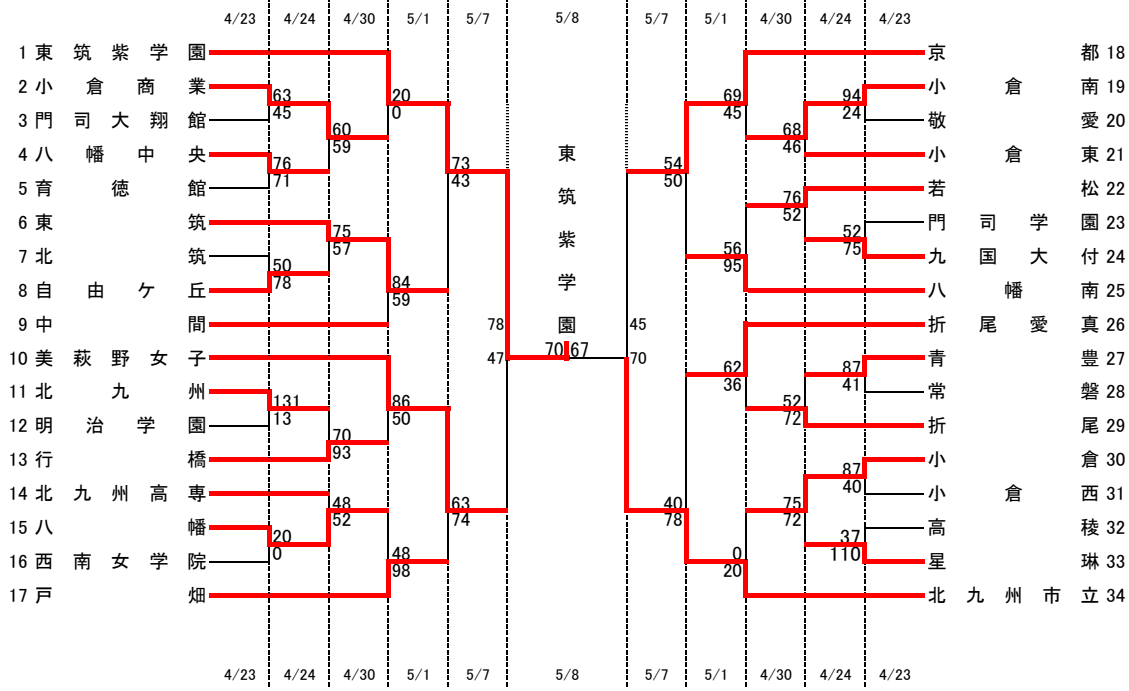

令和4年度福岡県高等学校総合体育大会バスケットボール選手権大会北部ブロック予選会
兼 全国高等学校総合体育大会北部ブロック予選会 兼全九州高等学校体育大会北部ブロック予選会(予選トーナメント)

[男子組合せ]

順位	高校
1位	戸畑
2位	折尾愛真
3位	星琳
4位	東筑
5位	自由ヶ丘
6位	東筑紫学園
7位	小倉工業
8位	小倉
9位	北九州
10位	中間
11位	戸畑工業
12位	北九州高専

令和4年度福岡県高等学校総合体育大会バスケットボール選手権大会北部ブロック予選会
 兼 全国高等学校総合体育大会北部ブロック予選会 兼全九州高等学校体育大会北部ブロック予選会(予選トーナメント)

[女子組合せ]

順位	高 校
1 位	東筑紫学園
2 位	北九州市立
3 位	京 都
4 位	美萩野女子
5 位	戸 畑
6 位	八 幡 南
7 位	折尾愛真
8 位	東 筑
9 位	行 橋
10 位	若 松
11 位	中 間
12 位	折 尾