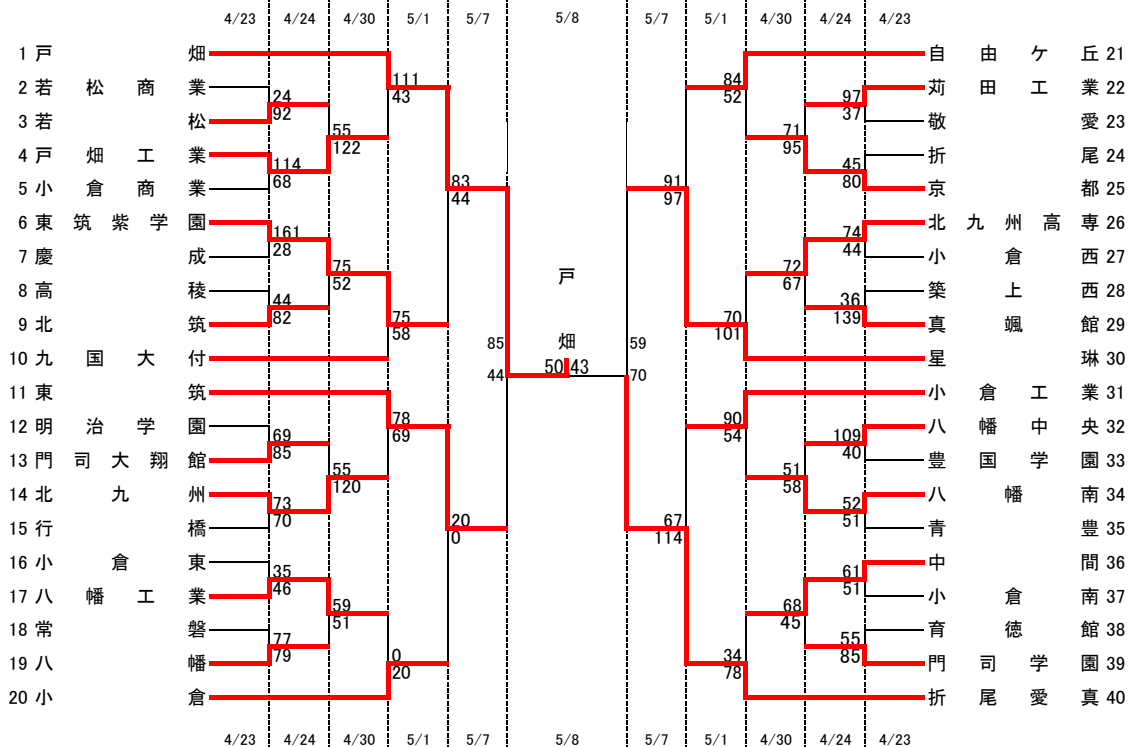

令和4年度福岡県高等学校総合体育大会バスケットボール選手権大会北部ブロック予選会
兼 全国高等学校総合体育大会北部ブロック予選会 兼全九州高等学校体育大会北部ブロック予選会(予選トーナメント)

[男子組合せ]

順位	高校
1位	戸畑
2位	折尾愛真
3位	星琳
4位	東筑
5位	自由ヶ丘
6位	東筑紫学園
7位	小倉工業
8位	小倉
9位	北九州
10位	中間
11位	戸畑工業
12位	北九州高専

令和4年度福岡県高等学校総合体育大会バスケットボール選手権大会北部ブロック予選会
 兼 全国高等学校総合体育大会北部ブロック予選会 兼全九州高等学校体育大会北部ブロック予選会(予選トーナメント)

[女子組合せ]

順位	高 校
1 位	東筑紫学園
2 位	北九州市立
3 位	京 都
4 位	美萩野女子
5 位	戸 畑
6 位	八 幡 南
7 位	折尾愛真
8 位	東 筑
9 位	行 橋
10 位	若 松
11 位	中 間
12 位	折 尾