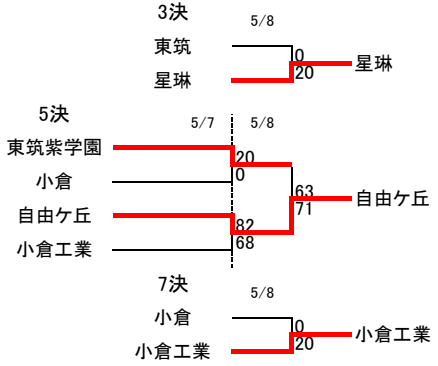

令和4年度福岡県高等学校総合体育大会バスケットボール選手権大会北部ブロック予選会
兼 全国高等学校総合体育大会北部ブロック予選会 兼全九州高等学校体育大会北部ブロック予選会(予選トーナメント)

[男子組合せ]

順位	高校
1位	戸畑
2位	折尾愛真
3位	星琳
4位	東筑
5位	自由ヶ丘
6位	東筑紫学園
7位	小倉工業
8位	小倉
9位	北九州
10位	中間
11位	戸畑工業
12位	北九州高専

令和4年度福岡県高等学校総合体育大会バスケットボール選手権大会北部ブロック予選会
 兼 全国高等学校総合体育大会北部ブロック予選会 兼全九州高等学校体育大会北部ブロック予選会(予選トーナメント)

[女子組合せ]

順位	高 校
1 位	東筑紫学園
2 位	北九州市立
3 位	京 都
4 位	美萩野女子
5 位	戸 畑
6 位	八 幡 南
7 位	折尾愛真
8 位	東 筑
9 位	行 橋
10 位	若 松
11 位	中 間
12 位	折 尾