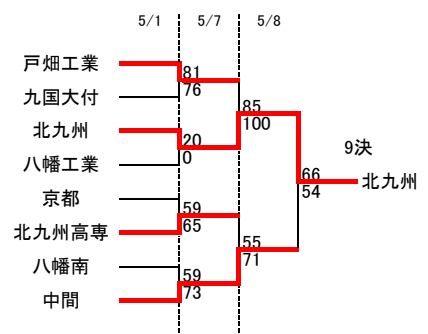

令和4年度福岡県高等学校総合体育大会バスケットボール選手権大会北部ブロック予選会
兼 全国高等学校総合体育大会北部ブロック予選会 兼全九州高等学校体育大会北部ブロック予選会(予選トーナメント)

[男子組合せ]

順位	高校
1位	戸畑
2位	折尾愛真
3位	星琳
4位	東筑
5位	自由ヶ丘
6位	東筑紫学園
7位	小倉工業
8位	小倉
9位	北九州
10位	中間
11位	戸畑工業
12位	北九州高専

令和4年度福岡県高等学校総合体育大会バスケットボール選手権大会北部ブロック予選会
 兼 全国高等学校総合体育大会北部ブロック予選会 兼全九州高等学校体育大会北部ブロック予選会(予選トーナメント)

[女子組合せ]

順位	高 校
1 位	東筑紫学園
2 位	北九州市立
3 位	京 都
4 位	美萩野女子
5 位	戸 畑
6 位	八 幡 南
7 位	折尾愛真
8 位	東 筑
9 位	行 橋
10 位	若 松
11 位	中 間
12 位	折 尾