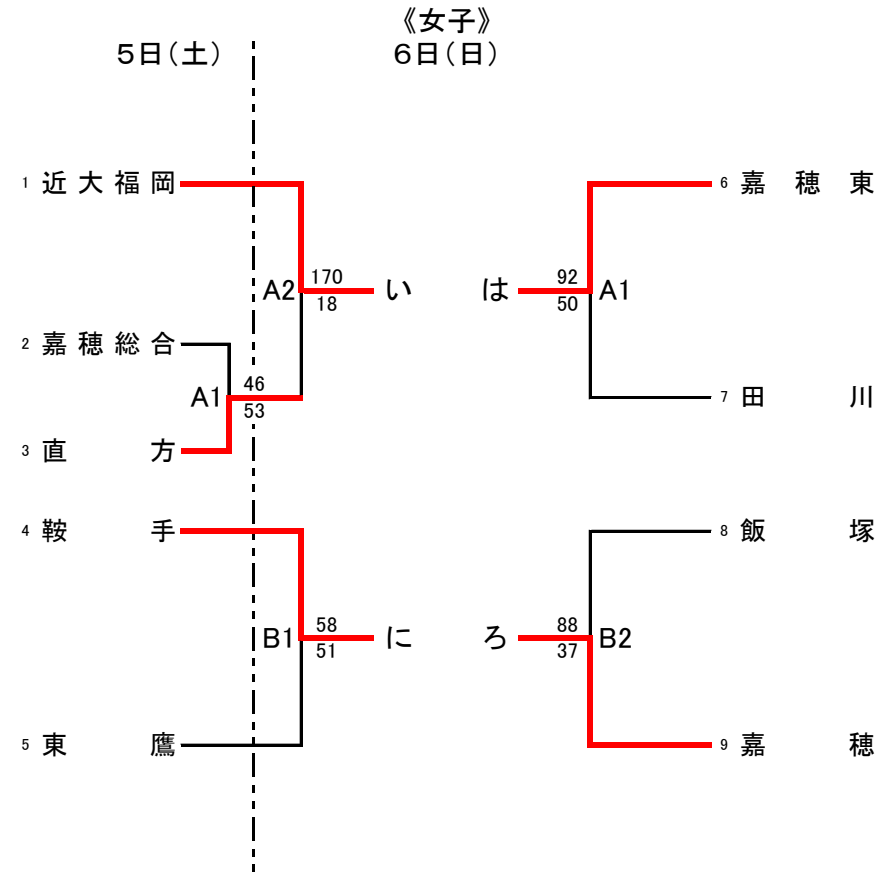

平成30年度福岡県高等学校総合体育大会バスケットボール競技大会筑豊ブロック予選会
兼 全国高等学校総合体育大会筑豊ブロック予選会 兼全九州高等学校総合体育大会筑豊ブロック予選会

平成30年5月5日(土)、6日(日)、12日(土)、13日(日)

嘉穂総合高校 5・6日…【A・B】 12・13日…【C・D】

【試合開始時間】

1	10:00
2	11:30
3	13:00
4	14:30

5月12日(土)・13日(日)決勝リーグ

	直方	鞍手	田川科技	田川	勝敗	順位
直方	-	○99-51	○119-40	○140-42	3勝0敗	1位
鞍手	●51-99	-	○67-62	○58-51	2勝1敗	2位
田川科技	●46-119	●62-67	-	○61-47	1勝2敗	3位
田川	●42-140	●51-58	●47-61	-	0勝3敗	4位

	近大福岡	嘉穂東	嘉穂	鞍手	勝敗	順位
近大福岡	-	○76-44	○104-47	○108-24	3勝0敗	1位
嘉穂東	●44-76	-	○51-37	○61-40	2勝1敗	2位
嘉穂	●47-104	●37-51	-	○64-52	1勝2敗	3位
鞍手	●24-108	●40-61	●52-64	-	0勝3敗	4位

直 方	1Q	40	-	4	1Q	嘉 穂
	2Q	33	-	12	2Q	
	3Q	30	-	9	3Q	
	4Q	21	-	4	4Q	
124						29

鞍 手	1Q	19	-	10	1Q	嘉 穂 東
	2Q	18	-	7	2Q	
	3Q	21	-	13	3Q	
	4Q	28	-	19	4Q	
86						49

男子決勝リーグ

直 方	1Q	21	-	25	1Q	田 川
	2Q	34	-	3	2Q	
	3Q	58	-	7	3Q	
	4Q	27	-	7	4Q	
140						42