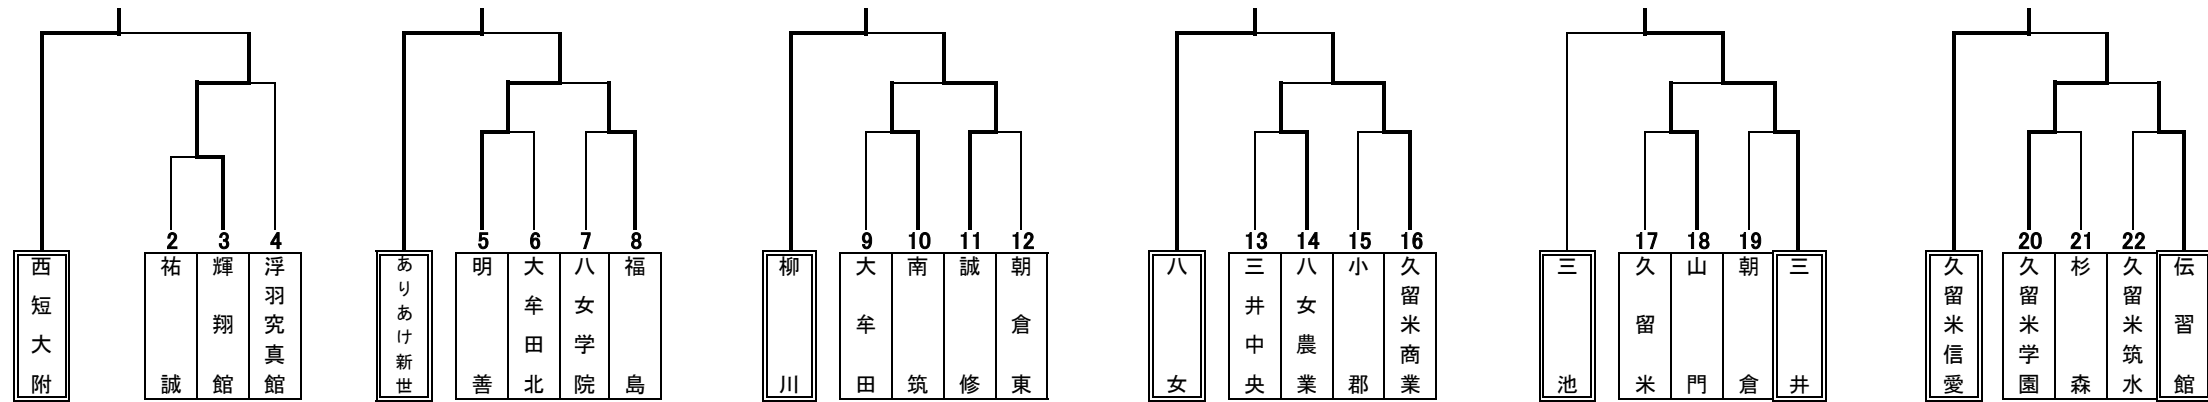

# 平成28年度 福岡県高等学校バスケットボール新人大会南部ブロック予選会 兼 全九州高等学校バスケットボール春季選手権大会南部ブロック予選 結果

期日：平成28年 11月6日, 12日, 13日, 19日, 20日

会場：久留米信愛女学院高校ほか

県大会：男女とも第8位まで, 県大会に進出する

男子上位6チームリーグ戦		男子下位三角リーグ戦		男子の部	順位	女子の部	女子上位6チームリーグ戦		女子下位三角リーグ戦								
柳川 120-46	三井	三井 59-42	久留米	三池工業	67-57	山門	ありあけ新世 65-46	三井	柳川	93-42	三井	久留米学園	88-56	輝翔館			
祐誠 96-48	明善	八女工業	74-50	明善	伝習館	70-52	有明高専	西短大附	111-33	久留米信愛	八女	79-77	久留米信愛	明善	81-41	三池	
八女工業	77-53	三井	祐誠	86-57	久留米	朝倉	77-62	有明高専	八女	72-57	三井	西短大附	82-60	柳川	誠修	79-50	輝翔館
久留米	63-31	明善	柳川	108-72	八女工業	朝倉	61-58	伝習館	柳川	95-49	久留米信愛	ありあけ新世	68-51	八女	明善	70-31	久留米商業
柳川	111-27	明善	三井	66-54	明善	八女	57-53	三池工業	西短大附	82-37	八女	久留米信愛	76-54	三井	久留米商業	77-69	三池
祐誠	90-62	八女工業	久留米	72-70	八女工業	八女	68-43	山門	柳川	63-42	ありあけ新世	八女	59-58	柳川	誠修	88-65	久留米学園
柳川	135-46	久留米	柳川	97-59	祐誠	7位決定戦		西短大附	108-41	三井	西短大附	85-43	ありあけ新世	7位決定戦			
祐誠	92-42	三井	朝倉	66-54	八女	男子の部	女子の部	ありあけ新世	90-30	久留米信愛	誠修		74-44	明善			