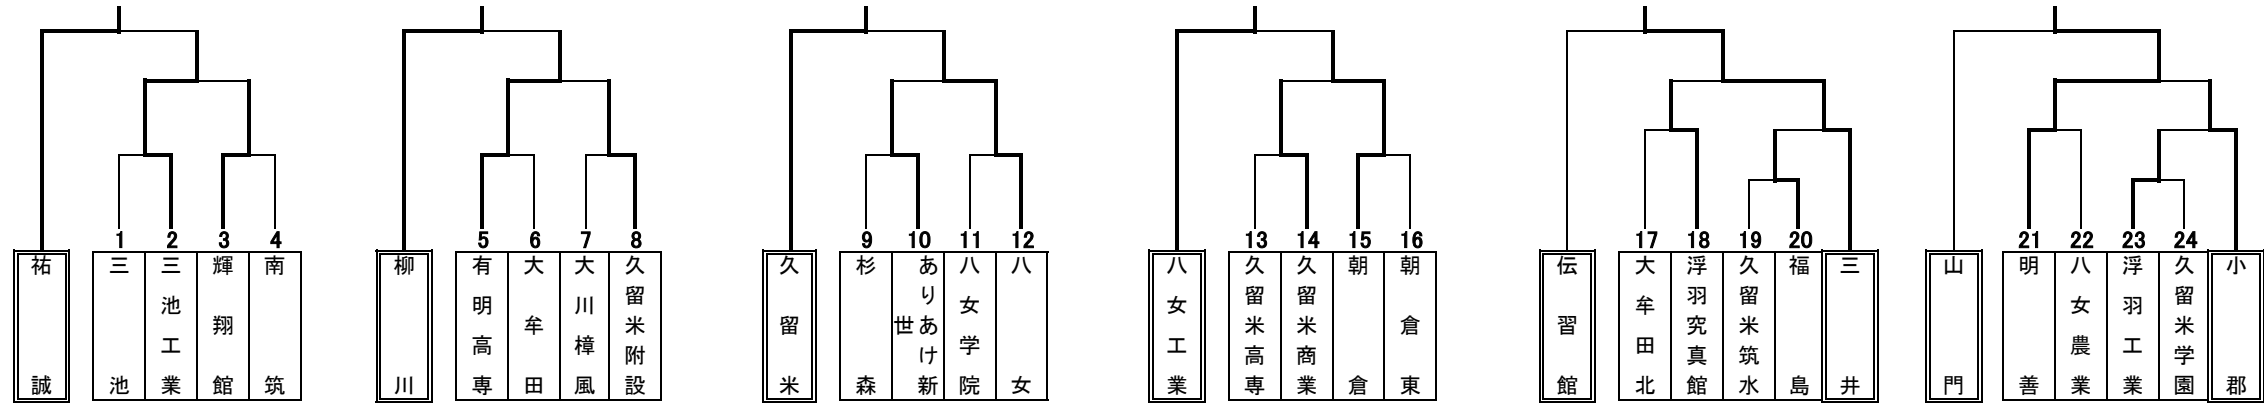

# 平成28年度 福岡県高等学校バスケットボール新人大会南部ブロック予選会 兼 全九州高等学校バスケットボール春季選手権大会南部ブロック予選 結果

期日：平成28年 11月6日, 12日, 13日, 19日, 20日

会場：久留米信愛女学院高校ほか

県大会：男女とも第8位まで, 県大会に進出する

男子上位6チームリーグ戦		男子下位三角リーグ戦		男子の部	順位	女子の部	女子上位6チームリーグ戦		女子下位三角リーグ戦								
柳川 120-46	三井	三井 59-42	久留米	三池工業	67-57	山門	ありあけ新世 65-46	三井	柳川	93-42	三井	久留米学園	88-56	輝翔館			
祐誠 96-48	明善	八女工業	74-50	明善	伝習館	70-52	有明高専	西短大附	111-33	久留米信愛	八女	79-77	久留米信愛	明善	81-41	三池	
八女工業	77-53	三井	祐誠	86-57	久留米	朝倉	77-62	有明高専	八女	72-57	三井	西短大附	82-60	柳川	誠修	79-50	輝翔館
久留米	63-31	明善	柳川	108-72	八女工業	朝倉	61-58	伝習館	柳川	95-49	久留米信愛	ありあけ新世	68-51	八女	明善	70-31	久留米商業
柳川	111-27	明善	三井	66-54	明善	八女	57-53	三池工業	西短大附	82-37	八女	久留米信愛	76-54	三井	久留米商業	77-69	三池
祐誠	90-62	八女工業	久留米	72-70	八女工業	八女	68-43	山門	柳川	63-42	ありあけ新世	八女	59-58	柳川	誠修	88-65	久留米学園
柳川	135-46	久留米	柳川	97-59	祐誠	7位決定戦		西短大附	108-41	三井	西短大附	85-43	ありあけ新世	7位決定戦			
祐誠	92-42	三井	朝倉	66-54	八女	男子の部	女子の部	ありあけ新世	90-30	久留米信愛	誠修		74-44	明善			