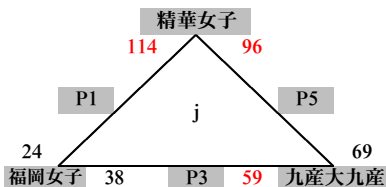

平成29年度福岡県高等学校バスケットボール大会中部ブロック予選会
 (兼 全九州高等学校体育大会中部ブロック予選会)
 (兼 全国高等学校総合体育大会福岡県中部ブロック予選会)

【入れ替え戦】

5月7日(日) 会場：修猷館 (O・P) 宗像 (Q・R) 九産大九州 (S・T)
 男子組み合わせ

女子組み合わせ

	O		P		Q	
第1試合 9:00~ (T O)	東海大福岡 88	-	福岡講倫館 44	精華女子 114	-	福岡女子 24
第2試合 10:30~ (T O)	福大大濠 145	-	玄界 44	修猷館 107	-	須恵 39
第3試合 12:00~ (T O)	福岡講倫館 47	-	春日 69	福岡女子 38	-	九産大九産 59
第4試合 13:30~ (T O)	玄界 64	-	西南学院 76	須恵 58	-	糸島 80
第5試合 15:00~ (T O)	春日 60	-	東海大福岡 66	九産大九産 69	-	精華女子 96
第6試合 16:30~ (T O)	西南学院 85	-	福大大濠 52	糸島 66	-	修猷館 54
						宗像 70
						福岡第一 123
						福岡西陵 29
						筑紫女学園 82
						春日 52
						福岡西陵 55
						筑紫女学園 60
						宗像 50
						福岡西陵 38
						福岡第一 106