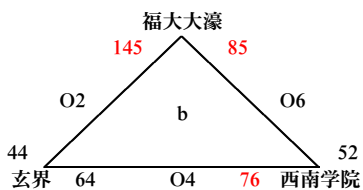

平成29年度福岡県高等学校バスケットボール大会中部ブロック予選会
 (兼 全九州高等学校体育大会中部ブロック予選会)
 (兼 全国高等学校総合体育大会福岡県中部ブロック予選会)

【入れ替え戦】

5月7日(日) 会場：修猷館 (O・P) 宗像 (Q・R) 九産大九州 (S・T)
 男子組み合わせ

女子組み合わせ

	O		P		Q	
第1試合 9:00~ (T O)	東海大福岡 88	-	福岡講倫館 44	精華女子 114	-	福岡女子 24
第2試合 10:30~ (T O)	福大大濠 145	-	玄界 44	修猷館 107	-	須恵 39
第3試合 12:00~ (T O)	福岡講倫館 47	-	春日 69	福岡女子 38	-	九産大九産 59
第4試合 13:30~ (T O)	玄界 64	-	西南学院 76	須恵 58	-	糸島 80
第5試合 15:00~ (T O)	春日 60	-	東海大福岡 66	九産大九産 69	-	精華女子 96
第6試合 16:30~ (T O)	西南学院 85	-	福大大濠 52	糸島 66	-	修猷館 54
						宗像 70
						福岡第一 123
						福岡西陵 29
						筑紫女学園 82
						春日 52
						福岡西陵 55
						筑紫女学園 60
						宗像 50
						福岡西陵 38
						福岡第一 106