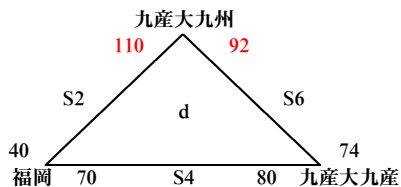

平成29年度福岡県高等学校バスケットボール大会中部ブロック予選会
 (兼 全九州高等学校体育大会中部ブロック予選会)
 (兼 全国高等学校総合体育大会福岡県中部ブロック予選会)

【入れ替え戦】

5月7日(日) 会場：修猷館 (O・P) 宗像 (Q・R) 九産大九州 (S・T)
 男子組み合わせ

女子組み合わせ

	O		P		Q	
第1試合 9:00~ (T O)	東海大福岡 88	-	福岡講倫館 44	精華女子 114	-	福岡女子 24
第2試合 10:30~ (T O)	福大大濠 145	-	玄界 44	修猷館 107	-	須恵 39
第3試合 12:00~ (T O)	福岡講倫館 47	-	春日 69	福岡女子 38	-	九産大九産 59
第4試合 13:30~ (T O)	玄界 64	-	西南学院 76	須恵 58	-	糸島 80
第5試合 15:00~ (T O)	春日 60	-	東海大福岡 66	九産大九産 69	-	精華女子 96
第6試合 16:30~ (T O)	西南学院 85	-	福大大濠 52	糸島 66	-	修猷館 54
						宗像 70
						福岡第一 123
						福岡西陵 29
						筑紫女学園 82
						春日 52
						福岡西陵 55
						筑紫女学園 60
						宗像 50
						福岡西陵 38
						福岡第一 106