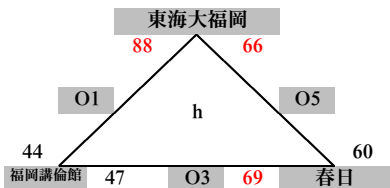

平成29年度福岡県高等学校バスケットボール大会中部ブロック予選会
 (兼 全九州高等学校体育大会中部ブロック予選会)
 (兼 全国高等学校総合体育大会福岡県中部ブロック予選会)

【入れ替え戦】

5月7日(日) 会場：修猷館 (O・P) 宗像 (Q・R) 九産大九州 (S・T)
 男子組み合わせ

女子組み合わせ

	O		P		Q	
第1試合 9:00~ (T O)	東海大福岡 88	-	福岡講倫館 44	精華女子 114	-	福岡女子 24
第2試合 10:30~ (T O)	福大大濠 145	-	玄界 44	修猷館 107	-	須恵 39
第3試合 12:00~ (T O)	福岡講倫館 47	-	春日 69	福岡女子 38	-	九産大九産 59
第4試合 13:30~ (T O)	玄界 64	-	西南学院 76	須恵 58	-	糸島 80
第5試合 15:00~ (T O)	春日 60	-	東海大福岡 66	九産大九産 69	-	精華女子 96
第6試合 16:30~ (T O)	西南学院 85	-	福大大濠 52	糸島 66	-	修猷館 54
						宗像 70
						福岡第一 123
						福岡西陵 29
						筑紫女学園 82
						春日 52
						福岡西陵 55
						筑紫女学園 60
						宗像 50
						福岡西陵 38
						福岡第一 106