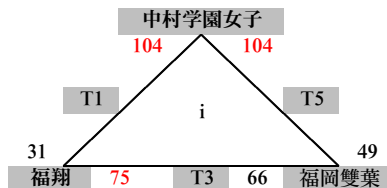

平成29年度福岡県高等学校バスケットボール大会中部ブロック予選会
 (兼 全九州高等学校体育大会中部ブロック予選会)
 (兼 全国高等学校総合体育大会福岡県中部ブロック予選会)

【入れ替え戦】

5月7日(日) 会場：修猷館 (O・P) 宗像 (Q・R) 九産大九州 (S・T)
 男子組み合わせ

女子組み合わせ

	O		P		Q	
第1試合 9:00~ (T O)	東海大福岡 88	-	福岡講倫館 44	精華女子 114	-	福岡女子 24
第2試合 10:30~ (T O)	福大大濠 145	-	玄界 44	修猷館 107	-	須恵 39
第3試合 12:00~ (T O)	福岡講倫館 47	-	春日 69	福岡女子 38	-	九産大九産 59
第4試合 13:30~ (T O)	玄界 64	-	西南学院 76	須恵 58	-	糸島 80
第5試合 15:00~ (T O)	春日 60	-	東海大福岡 66	九産大九産 69	-	精華女子 96
第6試合 16:30~ (T O)	西南学院 85	-	福大大濠 52	糸島 66	-	修猷館 54
						宗像 70
						福岡第一 123
						福岡西陵 29
						筑紫女学園 82
						春日 52
						福岡西陵 55
						筑紫女学園 60
						宗像 50
						福岡西陵 38
						福岡第一 106