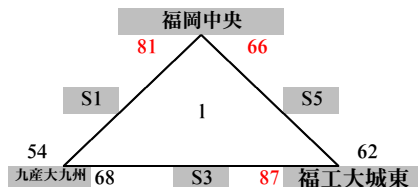

平成29年度福岡県高等学校バスケットボール大会中部ブロック予選会
 (兼 全九州高等学校体育大会中部ブロック予選会)
 (兼 全国高等学校総合体育大会福岡県中部ブロック予選会)

【入れ替え戦】

5月7日(日) 会場：修猷館 (O・P) 宗像 (Q・R) 九産大九州 (S・T)
 男子組み合わせ

女子組み合わせ

	O		P		Q	
第1試合 9:00~ (T O)	東海大福岡 88	-	福岡講倫館 44	精華女子 114	-	福岡女子 24
第2試合 10:30~ (T O)	福大大濠 145	-	玄界 44	修猷館 107	-	須恵 39
第3試合 12:00~ (T O)	福岡講倫館 47	-	春日 69	福岡女子 38	-	九産大九産 59
第4試合 13:30~ (T O)	玄界 64	-	西南学院 76	須恵 58	-	糸島 80
第5試合 15:00~ (T O)	春日 60	-	東海大福岡 66	九産大九産 69	-	精華女子 96
第6試合 16:30~ (T O)	西南学院 85	-	福大大濠 52	糸島 66	-	修猷館 54
						宗像 70
						福岡第一 123
						福岡西陵 29
						筑紫女学園 82
						春日 52
						福岡西陵 55
						筑紫女学園 60
						宗像 50
						福岡西陵 38
						福岡第一 106