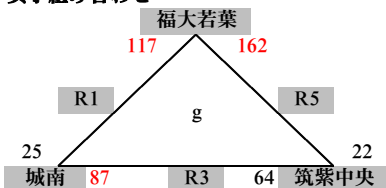

平成29年度福岡県高等学校バスケットボール大会中部ブロック予選会
 (兼 全九州高等学校体育大会中部ブロック予選会)
 (兼 全国高等学校総合体育大会福岡県中部ブロック予選会)

【入れ替え戦】

5月7日(日) 会場：修猷館 (O・P) 宗像 (Q・R) 九産大九州 (S・T)
 男子組み合わせ

女子組み合わせ

	O		P		Q	
第1試合 9:00~ (T O)	東海大福岡 88	-	福岡講倫館 44	精華女子 114	-	福岡女子 24
第2試合 10:30~ (T O)	福大大濠 145	-	玄界 44	修猷館 107	-	須恵 39
第3試合 12:00~ (T O)	福岡講倫館 47	-	春日 69	福岡女子 38	-	九産大九産 59
第4試合 13:30~ (T O)	玄界 64	-	西南学院 76	須恵 58	-	糸島 80
第5試合 15:00~ (T O)	春日 60	-	東海大福岡 66	九産大九産 69	-	精華女子 96
第6試合 16:30~ (T O)	西南学院 85	-	福大大濠 52	糸島 66	-	修猷館 54
						宗像 70
						福岡第一 123
						福岡西陵 29
						筑紫女学園 82
						春日 52
						福岡西陵 55
						筑紫女学園 60
						宗像 50
						福岡西陵 38
						福岡第一 106