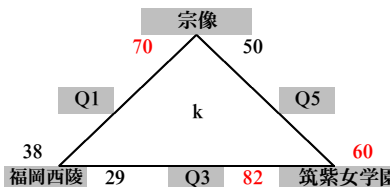

平成29年度福岡県高等学校バスケットボール大会中部ブロック予選会
 (兼 全九州高等学校体育大会中部ブロック予選会)
 (兼 全国高等学校総合体育大会福岡県中部ブロック予選会)

【入れ替え戦】

5月7日(日) 会場：修猷館 (O・P) 宗像 (Q・R) 九産大九州 (S・T)
 男子組み合わせ

女子組み合わせ

	O		P		Q	
第1試合 9:00~ (T O)	東海大福岡 88	-	福岡講倫館 44	精華女子 114	-	福岡女子 24
第2試合 10:30~ (T O)	福大大濠 145	-	玄界 44	修猷館 107	-	須恵 39
第3試合 12:00~ (T O)	福岡講倫館 47	-	春日 69	福岡女子 38	-	九産大九産 59
第4試合 13:30~ (T O)	玄界 64	-	西南学院 76	須恵 58	-	糸島 80
第5試合 15:00~ (T O)	春日 60	-	東海大福岡 66	九産大九産 69	-	精華女子 96
第6試合 16:30~ (T O)	西南学院 85	-	福大大濠 52	糸島 66	-	修猷館 54
						宗像 70
						福岡第一 123
						福岡西陵 29
						筑紫女学園 82
						春日 52
						福岡西陵 55
						筑紫女学園 60
						宗像 50
						福岡西陵 38
						福岡第一 106