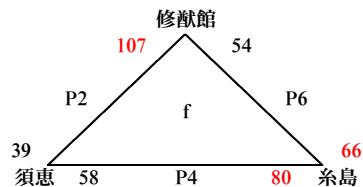

平成29年度福岡県高等学校バスケットボール大会中部ブロック予選会
 (兼 全九州高等学校体育大会中部ブロック予選会)
 (兼 全国高等学校総合体育大会福岡県中部ブロック予選会)

【入れ替え戦】

5月7日(日) 会場：修猷館 (O・P) 宗像 (Q・R) 九産大九州 (S・T)
 男子組み合わせ

女子組み合わせ

	O		P		Q	
第1試合 9:00~ (T O)	東海大福岡 88	-	福岡講倫館 44	精華女子 114	-	福岡女子 24
第2試合 10:30~ (T O)	福大大濠 145	-	玄界 44	修猷館 107	-	須恵 39
第3試合 12:00~ (T O)	福岡講倫館 47	-	春日 69	福岡女子 38	-	九産大九産 59
第4試合 13:30~ (T O)	玄界 64	-	西南学院 76	須恵 58	-	糸島 80
第5試合 15:00~ (T O)	春日 60	-	東海大福岡 66	九産大九産 69	-	精華女子 96
第6試合 16:30~ (T O)	西南学院 85	-	福大大濠 52	糸島 66	-	修猷館 54
						宗像 70
						福岡第一 123
						福岡西陵 29
						筑紫女学園 82
						春日 52
						福岡西陵 55
						筑紫女学園 60
						宗像 50
						福岡西陵 38
						福岡第一 106