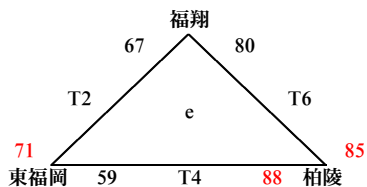

平成29年度福岡県高等学校バスケットボール大会中部ブロック予選会
 (兼 全九州高等学校体育大会中部ブロック予選会)
 (兼 全国高等学校総合体育大会福岡県中部ブロック予選会)

【入れ替え戦】

5月7日(日) 会場：修猷館 (O・P) 宗像 (Q・R) 九産大九州 (S・T)
 男子組み合わせ

女子組み合わせ

	O		P		Q	
第1試合 9:00~ (T O)	東海大福岡 88	-	福岡講倫館 44	精華女子 114	-	福岡女子 24
第2試合 10:30~ (T O)	福大大濠 145	-	玄界 44	修猷館 107	-	須恵 39
第3試合 12:00~ (T O)	福岡講倫館 47	-	春日 69	福岡女子 38	-	九産大九産 59
第4試合 13:30~ (T O)	玄界 64	-	西南学院 76	須恵 58	-	糸島 80
第5試合 15:00~ (T O)	春日 60	-	東海大福岡 66	九産大九産 69	-	精華女子 96
第6試合 16:30~ (T O)	西南学院 85	-	福大大濠 52	糸島 66	-	修猷館 54
						宗像 70
						福岡第一 123
						福岡西陵 29
						筑紫女学園 82
						春日 52
						福岡西陵 55
						筑紫女学園 60
						宗像 50
						福岡西陵 38
						福岡第一 106