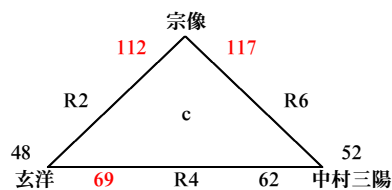

平成29年度福岡県高等学校バスケットボール大会中部ブロック予選会
 (兼 全九州高等学校体育大会中部ブロック予選会)
 (兼 全国高等学校総合体育大会福岡県中部ブロック予選会)

【入れ替え戦】

5月7日(日) 会場：修猷館 (O・P) 宗像 (Q・R) 九産大九州 (S・T)
 男子組み合わせ

女子組み合わせ

	O		P		Q	
第1試合 9:00~ (T O)	東海大福岡 88	-	福岡講倫館 44	精華女子 114	-	福岡女子 24
第2試合 10:30~ (T O)	福大大濠 145	-	玄界 44	修猷館 107	-	須恵 39
第3試合 12:00~ (T O)	福岡講倫館 47	-	春日 69	福岡女子 38	-	九産大九産 59
第4試合 13:30~ (T O)	玄界 64	-	西南学院 76	須恵 58	-	糸島 80
第5試合 15:00~ (T O)	春日 60	-	東海大福岡 66	九産大九産 69	-	精華女子 96
第6試合 16:30~ (T O)	西南学院 85	-	福大大濠 52	糸島 66	-	修猷館 54
						宗像 70
						福岡第一 123
						福岡西陵 29
						筑紫女学園 82
						春日 52
						福岡西陵 55
						筑紫女学園 60
						宗像 50
						福岡西陵 38
						福岡第一 106