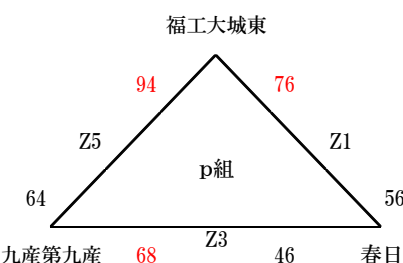

<男子順位>

- 第1位 福岡第一
- 第2位 福大大濠
- 第3位 宗像
- 第4位 九産大九州
- 第5位 福翔
- 第6位 修猷館

<女子> 1位リーグ 1月9日(祝)、14日(土)、15日(日) 《会場》 U・V 中村三陽 Y・Z・AC・AD 精華学園記念体育館

	精華女子	東海大福岡	福大若葉	中村学園女子	福岡中央	宗像	勝	敗	順位
精華女子	-	54-52	40-78	53-74	65-63	67-43	3	2	4
東海大福岡	52-54	-	65-87	73-56	54-49	61-58	3	2	2
福大若葉	78-40	87-65	-	99-26	101-51	113-34	5	0	1
中村学園女子	74-53	56-73	26-99	-	77-48	81-48	3	2	3
福岡中央	63-65	49-54	51-101	48-77	-	56-64	0	5	6
宗像	43-67	58-61	34-113	48-81	64-56	-	1	4	5

<女子順位>

- 第1位 福大若葉
- 第2位 東海大福岡
- 第3位 中村学園女子
- 第4位 精華女子
- 第5位 宗像
- 第6位 福岡中央

<男子> 2位リーグ 1月14日(土)

《会場》 W・X 西南学院

<男子順位>

- 第7位 糸島
- 第8位 柏陵
- 第9位 九産大九産
- 第10位 中村三陽
- 第11位 西南学院
- 第12位 福岡西陵

2位リーグ 順位決定戦 1月15日(日)

《会場》 AB 福岡第一

7,8 決定	AB3		9,10 決定	AB2		11,12 決定	AB1		
	糸島	vs		柏陵	九産大九産		vs	中村三陽	福岡西陵
	75		68	76		57	43		66

<女子> 2位リーグ 1月14日(土)

《会場》 Y・Z 精華学園記念体育館

<女子順位>

- 第7位 福工大城東
- 第8位 筑紫女学園
- 第9位 九産大九産
- 第10位 福岡雙葉
- 第11位 春日
- 第12位 筑紫中央