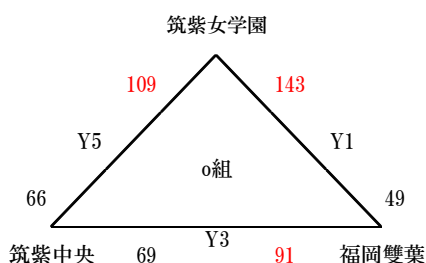

<男子順位>

- 第1位 福岡第一
- 第2位 福大大濠
- 第3位 宗像
- 第4位 九産大九州
- 第5位 福翔
- 第6位 修猷館

<女子> 1位リーグ 1月9日(祝)、14日(土)、15日(日) 《会場》 U・V 中村三陽 Y・Z・AC・AD 精華学園記念体育館

	精華女子	東海大福岡	福大若葉	中村学園女子	福岡中央	宗像	勝	敗	順位
精華女子	-	54-52	40-78	53-74	65-63	67-43	3	2	4
東海大福岡	52-54	-	65-87	73-56	54-49	61-58	3	2	2
福大若葉	78-40	87-65	-	99-26	101-51	113-34	5	0	1
中村学園女子	74-53	56-73	26-99	-	77-48	81-48	3	2	3
福岡中央	63-65	49-54	51-101	48-77	-	56-64	0	5	6
宗像	43-67	58-61	34-113	48-81	64-56	-	1	4	5

<女子順位>

- 第1位 福大若葉
- 第2位 東海大福岡
- 第3位 中村学園女子
- 第4位 精華女子
- 第5位 宗像
- 第6位 福岡中央

<男子> 2位リーグ 1月14日(土)

《会場》 W・X 西南学院

<男子順位>

- 第7位 糸島
- 第8位 柏陵
- 第9位 九産大九産
- 第10位 中村三陽
- 第11位 西南学院
- 第12位 福岡西陵

2位リーグ 順位決定戦 1月15日(日)

《会場》 AB 福岡第一

7,8 決定	AB3		9,10 決定	AB2		11,12 決定	AB1		
	糸島	vs		柏陵	九産大九産		vs	中村三陽	福岡西陵
	75		68	76		57	43		66

<女子> 2位リーグ 1月14日(土)

《会場》 Y・Z 精華学園記念体育館

<女子順位>

- 第7位 福工大城東
- 第8位 筑紫女学園
- 第9位 九産大九産
- 第10位 福岡雙葉
- 第11位 春日
- 第12位 筑紫中央