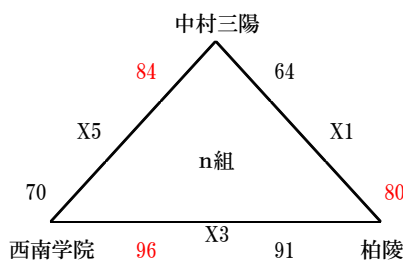

平成28年度福岡県高等学校バスケットボール新人大会中部ブロック予選会

<男子> 1位リーグ 1月9日(祝)、14日(土)、15日(日) 《会場》 U・V 中村三陽 W・X 西南学院 AA・AB 福岡第一

	福大大濠	福岡第一	九産大九州	宗像	福翔	修猷館	勝	敗	順位
福大大濠	-	78-88	136-66	144-82	110-28	105-50	4	1	2
福岡第一	88-78	-	96-55	105-57	122-35	128-64	5	0	1
九産大九州	66-136	55-96	-	72-91	98-63	84-78	2	3	4
宗像	82-144	57-105	91-72	-	63-54	80-68	3	2	3
福翔	28-110	35-122	63-98	54-63	-	69-68	1	4	5
修猷館	50-105	64-128	78-84	68-80	68-69	-	0	5	6

<男子順位>

- 第1位 福岡第一
- 第2位 福大大濠
- 第3位 宗像
- 第4位 九産大九州
- 第5位 福翔
- 第6位 修猷館

<女子> 1位リーグ 1月9日(祝)、14日(土)、15日(日) 《会場》 U・V 中村三陽 Y・Z・AC・AD 精華学園記念体育館

	精華女子	東海大福岡	福大若葉	中村学園女子	福岡中央	宗像	勝	敗	順位
精華女子	-	54-52	40-78	53-74	65-63	67-43	3	2	4
東海大福岡	52-54	-	65-87	73-56	54-49	61-58	3	2	2
福大若葉	78-40	87-65	-	99-26	101-51	113-34	5	0	1
中村学園女子	74-53	56-73	26-99	-	77-48	81-48	3	2	3
福岡中央	63-65	49-54	51-101	48-77	-	56-64	0	5	6
宗像	43-67	58-61	34-113	48-81	64-56	-	1	4	5

<女子順位>

- 第1位 福大若葉
- 第2位 東海大福岡
- 第3位 中村学園女子
- 第4位 精華女子
- 第5位 宗像
- 第6位 福岡中央

<男子> 2位リーグ 1月14日(土)

《会場》 W・X 西南学院

<男子順位>

- 第7位 糸島
- 第8位 柏陵
- 第9位 九産大九産
- 第10位 中村三陽
- 第11位 西南学院
- 第12位 福岡西陵

2位リーグ 順位決定戦 1月15日(日)

《会場》 AB 福岡第一