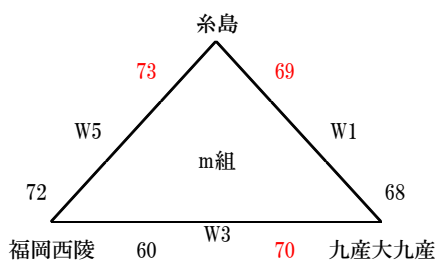

平成28年度福岡県高等学校バスケットボール新人大会中部ブロック予選会

<男子> 1位リーグ 1月9日(祝)、14日(土)、15日(日) 《会場》 U・V 中村三陽 W・X 西南学院 AA・AB 福岡第一

	福大大濠	福岡第一	九産大九州	宗像	福翔	修猷館	勝	敗	順位
福大大濠	-	78-88	136-66	144-82	110-28	105-50	4	1	2
福岡第一	88-78	-	96-55	105-57	122-35	128-64	5	0	1
九産大九州	66-136	55-96	-	72-91	98-63	84-78	2	3	4
宗像	82-144	57-105	91-72	-	63-54	80-68	3	2	3
福翔	28-110	35-122	63-98	54-63	-	69-68	1	4	5
修猷館	50-105	64-128	78-84	68-80	68-69	-	0	5	6

<男子順位>

- 第1位 福岡第一
- 第2位 福大大濠
- 第3位 宗像
- 第4位 九産大九州
- 第5位 福翔
- 第6位 修猷館

<女子> 1位リーグ 1月9日(祝)、14日(土)、15日(日) 《会場》 U・V 中村三陽 Y・Z・AC・AD 精華学園記念体育館

	精華女子	東海大福岡	福大若葉	中村学園女子	福岡中央	宗像	勝	敗	順位
精華女子	-	54-52	40-78	53-74	65-63	67-43	3	2	4
東海大福岡	52-54	-	65-87	73-56	54-49	61-58	3	2	2
福大若葉	78-40	87-65	-	99-26	101-51	113-34	5	0	1
中村学園女子	74-53	56-73	26-99	-	77-48	81-48	3	2	3
福岡中央	63-65	49-54	51-101	48-77	-	56-64	0	5	6
宗像	43-67	58-61	34-113	48-81	64-56	-	1	4	5

<女子順位>

- 第1位 福大若葉
- 第2位 東海大福岡
- 第3位 中村学園女子
- 第4位 精華女子
- 第5位 宗像
- 第6位 福岡中央

<男子> 2位リーグ 1月14日(土)

《会場》 W・X 西南学院

<男子順位>

- 第7位 糸島
- 第8位 柏陵
- 第9位 九産大九産
- 第10位 中村三陽
- 第11位 西南学院
- 第12位 福岡西陵

2位リーグ 順位決定戦 1月15日(日)

《会場》 AB 福岡第一