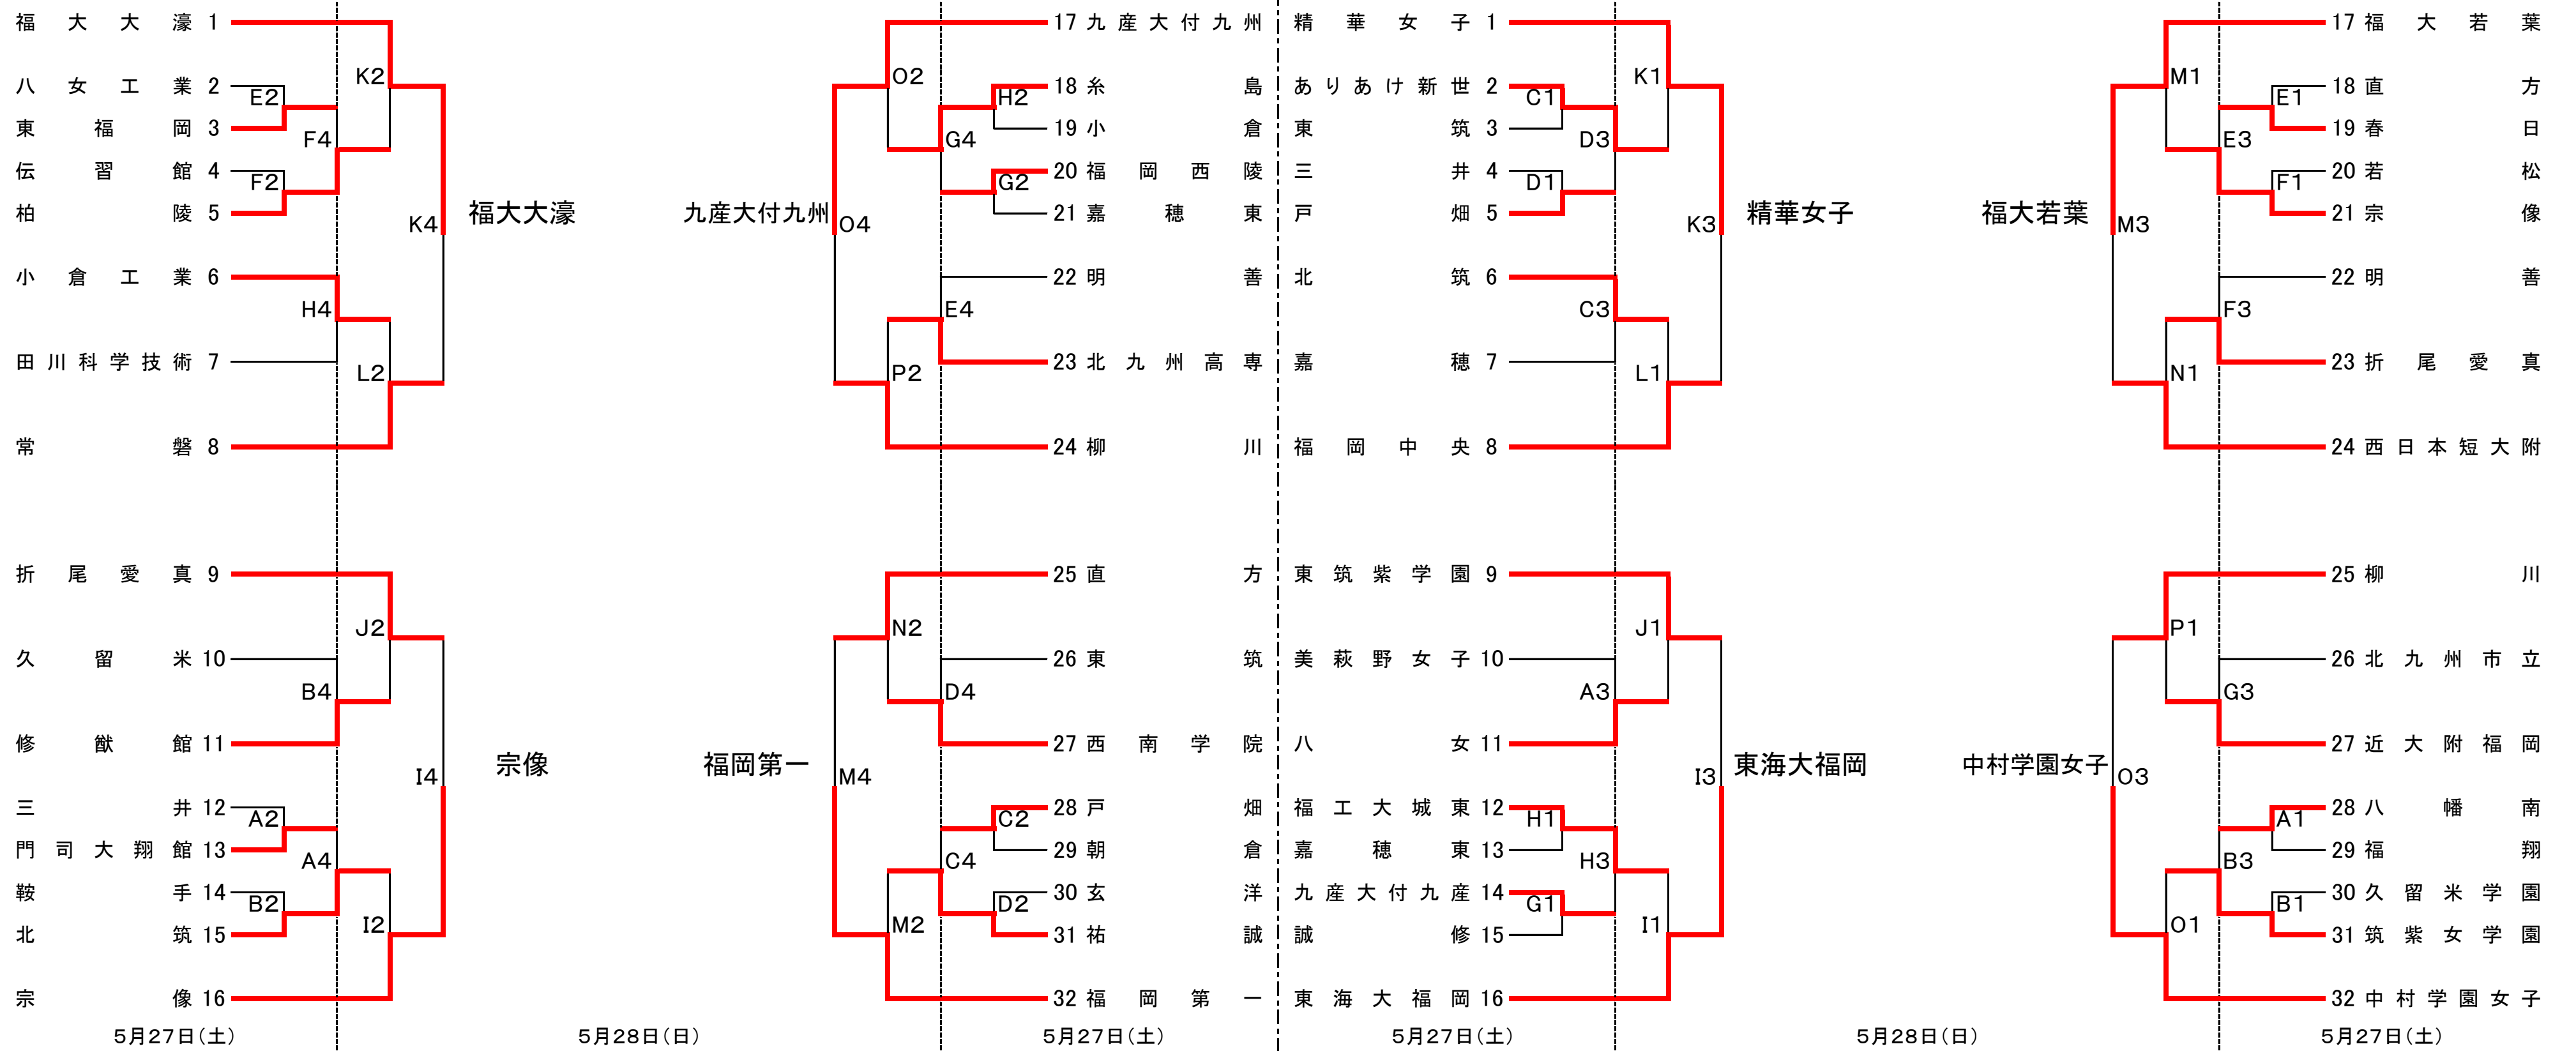

平成29年度 福岡県高等学校総合体育大会バスケットボール競技大会

兼 平成29年度 全国高等学校総合体育大会バスケットボール競技大会福岡県予選 組合せ
兼 第70回 全九州高等学校体育大会福岡県予選 組合せ

男子の部

女子の部

【会場】

5月27日(土)	A・B	小倉南高等学校	C・D	戸畑高等学校
	E・F	直方高等学校	G・H	嘉穂東高等学校
5月28日(日)	I・J	小倉南高等学校	K・L	九国大付高等学校
	M・N	直方高等学校	O・P	近大附福岡高等学校

【試合時間】

【5月27日(土)】		【5月28日(日)】	
1試合目	10:00~	1試合目	10:00~
2試合目	11:30~	2試合目	11:30~
3試合目	13:30~	3試合目	13:30~
4試合目	15:00~	4試合目	15:00~

福大大濠	117	Q2	14:30	64	宗像	精華女子	50	Q1	13:00	45	東海大福岡
九産大付九州	70	R2	14:30	86	福岡第一	福大若葉	87	R1	13:00	58	中村学園女子
6月3日(土)											
福大大濠	107	Q2	11:30	51	九産大付九州	精華女子	65	Q1	10:00	55	中村学園女子
宗像	54	R2	11:30	112	福岡第一	東海大福岡	57	R1	10:00	67	福大若葉
福大大濠	79	Q4	15:00	80	福岡第一	精華女子	68	Q3	13:30	80	福大若葉
宗像	77	R4	15:00	114	九産大付九州	東海大福岡	75	R3	13:30	78	中村学園女子
6月4日(日)											

6月3日(土)	Q・R	飯塚第一体育館	6月4日(日)	Q・R	飯塚第一体育館
---------	-----	---------	---------	-----	---------