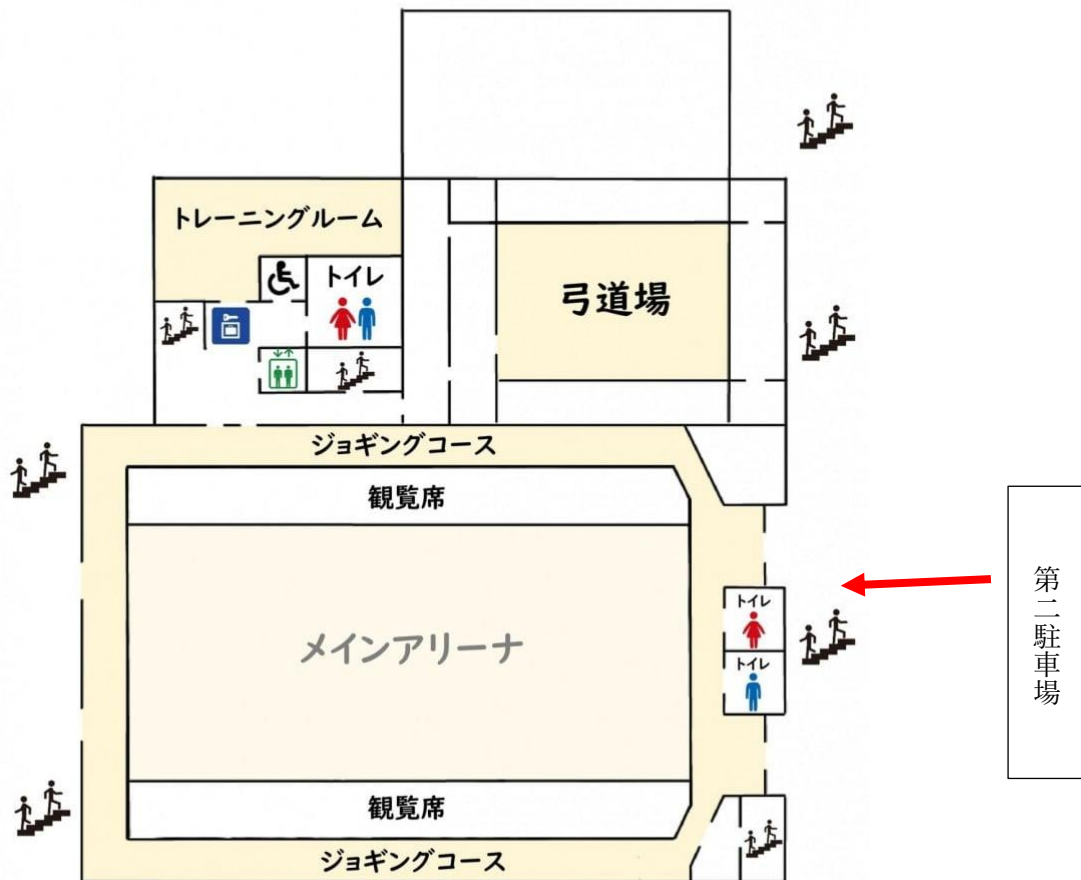

JR浦田駅側は、
大型車が通れません。
オートレース場側から
おこしてください。

第二駐車場をご利用ください。

第一駐車場は利用できません。

1F 館内案内図

2F 館内案内図

第二駐車場側の外階段より
2階の入口へあがり、入場
になります。

⑲	⑲	⑲
⑲	⑲	⑲