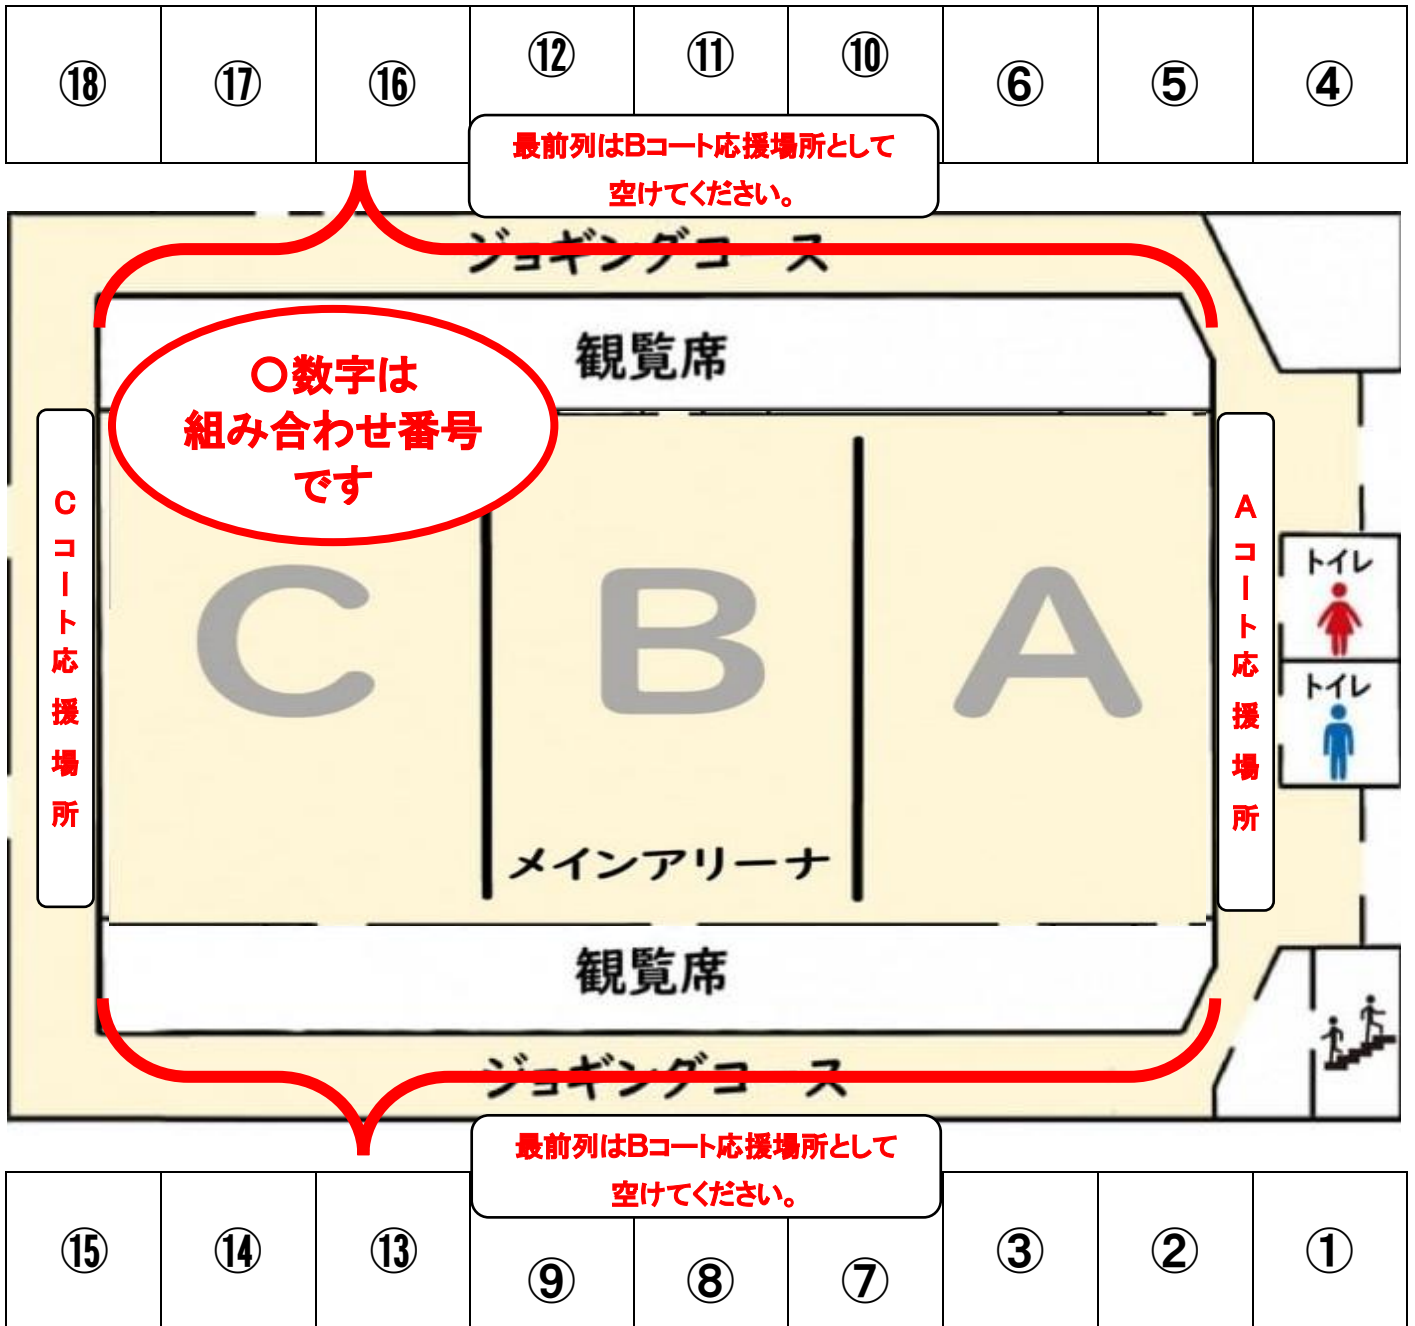

JR浦田駅側は、
大型車が通れません。
オートレース場側から
おこしてください。

第二駐車場をご利用ください。

第一駐車場は利用できません。

1F 館内案内図

2F 館内案内図

第二駐車場側の外階段より
2階の入口へあがり、入場
になります。

⑲	⑲	⑲
⑲	⑲	⑲