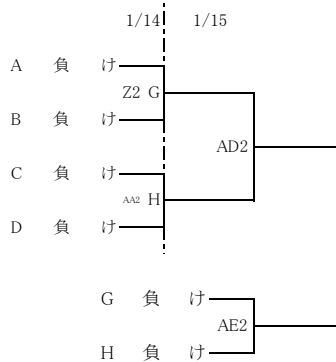

令和4年度福岡県高等学校バスケットボール新人大会中部ブロック予選会

【男子組合せ】

《男子順位決定戦》

9位～10位・2部シード決定戦

3位決定戦

2部シード決定戦

5位～8位決定戦

2部シード: 修猷館 博多工業 福岡魁誠 宗像

★敗退
IHシード

《会場》

12月4日(日)	A・B 須恵	1月7日(土)	R・S 福岡講倫館
	C・D 筑紫		T・U 福岡翔
	E 筑紫中央	1月8日(日)	V・W 東福岡
12月10日(土)	F・G 玄洋		X・Y 福岡講倫館
	H・I 早良	1月14日(土)	Z・AA アクション福岡メイン
	J・K 博多工業		AB アクション福岡サブ
	L 須恵		AC 未定
	M 新宮	1月15日(日)	AD・AE アクション福岡メイン
12月11日(日)	N・O 早良		AF アクション福岡サブ
	P・Q 修猷館		

《試合時間》

12月4日・10日・11日・1月7日・8日・14日・15日				
	試合時間	受付開始	保護者入場	TO会場入り
第1試合	9:00	8:00	8:40	8:30
第2試合	10:50	9:20	10:30	
第3試合	12:40	11:10	12:20	
第4試合	14:30	13:00	14:10	

令和4年度福岡県高等学校バスケットボール新人大会中部ブロック予選会

【女子組合せ】

《女子順位決定戦》