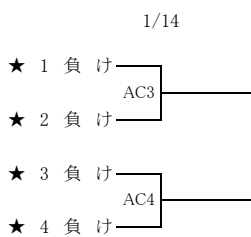

令和4年度福岡県高等学校バスケットボール新人大会中部ブロック予選会

【男子組合せ】

《男子順位決定戦》

9位～10位・2部シード決定戦

3位決定戦

2部シード決定戦

5位～8位決定戦

2部シード: 修猷館 博多工業 福岡魁誠 宗像

★敗退
IHシード

《会場》

12月4日(日)	A・B 須恵	1月7日(土)	R・S 福岡講倫館
	C・D 筑紫		T・U 福岡翔
	E 筑紫中央	1月8日(日)	V・W 東福岡
12月10日(土)	F・G 玄洋		X・Y 福岡講倫館
	H・I 早良	1月14日(土)	Z・AA アクション福岡メイン
	J・K 博多工業		AB アクション福岡サブ
	L 須恵		AC 未定
	M 新宮	1月15日(日)	AD・AE アクション福岡メイン
12月11日(日)	N・O 早良		AF アクション福岡サブ
	P・Q 修猷館		

《試合時間》

12月4日・10日・11日・1月7日・8日・14日・15日				
	試合時間	受付開始	保護者入場	TO会場入り
第1試合	9:00	8:00	8:40	8:30
第2試合	10:50	9:20	10:30	
第3試合	12:40	11:10	12:20	
第4試合	14:30	13:00	14:10	

令和4年度福岡県高等学校バスケットボール新人大会中部ブロック予選会

【女子組合せ】

《女子順位決定戦》