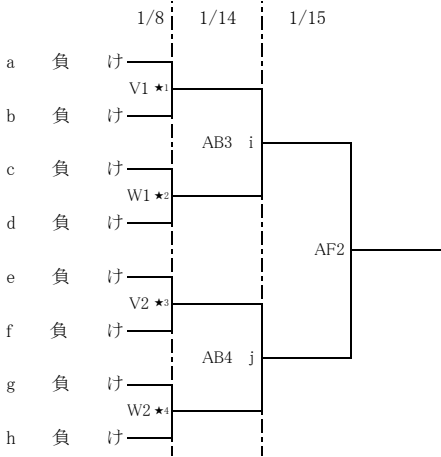

令和4年度福岡県高等学校バスケットボール新人大会中部ブロック予選会

【男子組合せ】

《男子順位決定戦》

9位～10位・2部シード決定戦

3位決定戦

2部シード決定戦

5位～8位決定戦

2部シード: 修猷館 博多工業 福岡魁誠 宗像

★敗退
IHシード

《会場》

12月4日(日)	A・B 須恵	1月7日(土)	R・S 福岡講倫館
	C・D 筑紫		T・U 福岡翔
	E 筑紫中央	1月8日(日)	V・W 東福岡
12月10日(土)	F・G 玄洋		X・Y 福岡講倫館
	H・I 早良	1月14日(土)	Z・AA アクション福岡メイン
	J・K 博多工業		AB アクション福岡サブ
	L 須恵		AC 未定
	M 新宮	1月15日(日)	AD・AE アクション福岡メイン
12月11日(日)	N・O 早良		AF アクション福岡サブ
	P・Q 修猷館		

《試合時間》

12月4日・10日・11日・1月7日・8日・14日・15日				
	試合時間	受付開始	保護者入場	TO会場入り
第1試合	9:00	8:00	8:40	8:30
第2試合	10:50	9:20	10:30	
第3試合	12:40	11:10	12:20	
第4試合	14:30	13:00	14:10	

令和4年度福岡県高等学校バスケットボール新人大会中部ブロック予選会

【女子組合せ】

《女子順位決定戦》