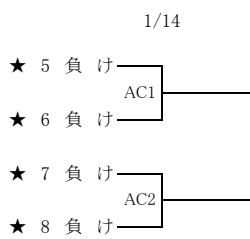

★敗退
IHシード

《会場》

12月4日(日)	A・B 須恵	1月7日(土)	R・S 福岡講倫館
	C・D 筑紫		T・U 福岡翔
	E 筑紫中央	1月8日(日)	V・W 東福岡
12月10日(土)	F・G 玄洋		X・Y 福岡講倫館
	H・I 早良	1月14日(土)	Z・AA アクション福岡メイン
	J・K 博多工業		AB アクション福岡サブ
	L 須恵		AC 未定
	M 新宮	1月15日(日)	AD・AE アクション福岡メイン
12月11日(日)	N・O 早良		AF アクション福岡サブ
	P・Q 修猷館		

《試合時間》

12月4日・10日・11日・1月7日・8日・14日・15日				
	試合時間	受付開始	保護者入場	TO会場入り
第1試合	9:00	8:00	8:40	8:30
第2試合	10:50	9:20	10:30	
第3試合	12:40	11:10	12:20	
第4試合	14:30	13:00	14:10	

令和4年度福岡県高等学校バスケットボール新人大会中部ブロック予選会

【女子組合せ】

《女子順位決定戦》

9位～10位・2部シード決定戦

3位決定戦

2部シード決定戦

5位～8位決定戦

2部シード: 修猷館 精華女子 福岡女子 福岡西陵

★敗退
IHシード

《会場》				《試合時間》				
12月4日(日)	A・B 須 恵	1月7日(土)	R・S 福岡講倫館	12月4日・10日・11日・1月7日・8日・14日・15日				
	C・D 筑 紫		T・U 福 翔	試合時間	受付開始	保護者入場	TO会場入り	
	E 筑 紫 中 央	1月8日(日)	V・W 東 福 岡	第1試合	9:00	8:00	8:40	8:30
12月10日(土)	F・G 玄 洋		X・Y 福岡講倫館	第2試合	10:50	9:20	10:30	
	H・I 早 良	1月14日(土)	Z・AA アクション福岡メイン	第3試合	12:40	11:10	12:20	
	J・K 博 多 工 業		AB アクション福岡サブ	第4試合	14:30	13:00	14:10	
	L 須 恵		AC 未 定					
	M 新 宮	1月15日(日)	AD・AE アクション福岡メイン					
12月11日(日)	N・O 早 良		AF アクション福岡サブ					
	P・Q 修 猷 館							