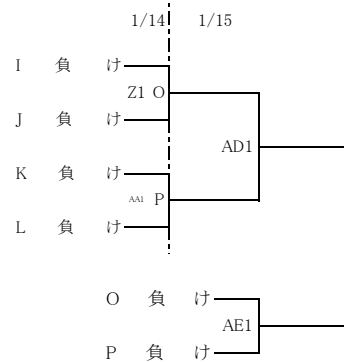

《試合時間》

12月4日・10日・11日・1月7日・8日・14日・15日				
	試合時間	受付開始	保護者入場	TO会場入り
第1試合	9:00	8:00	8:40	8:30
第2試合	10:50	9:20	10:30	
第3試合	12:40	11:10	12:20	
第4試合	14:30	13:00	14:10	

令和4年度福岡県高等学校バスケットボール新人大会中部ブロック予選会

【女子組合せ】

《女子順位決定戦》

9位～10位・2部シード決定戦

3位決定戦

2部シード決定戦

5位～8位決定戦

2部シード: 修猷館 精華女子 福岡女子 福岡西陵

★敗退
IHシード

《会場》				《試合時間》				
12月4日(日)	A・B 須 恵	1月7日(土)	R・S 福岡講倫館	12月4日・10日・11日・1月7日・8日・14日・15日				
	C・D 筑 紫		T・U 福 翔	試合時間	受付開始	保護者入場	TO会場入り	
	E 筑 紫 中 央	1月8日(日)	V・W 東 福 岡	第1試合	9:00	8:00	8:40	8:30
12月10日(土)	F・G 玄 洋		X・Y 福岡講倫館	第2試合	10:50	9:20	10:30	
	H・I 早 良	1月14日(土)	Z・AA アクション福岡メイン	第3試合	12:40	11:10	12:20	
	J・K 博 多 工 業		AB アクション福岡サブ	第4試合	14:30	13:00	14:10	
	L 須 恵		AC 未 定					
	M 新 宮	1月15日(日)	AD・AE アクション福岡メイン					
12月11日(日)	N・O 早 良		AF アクション福岡サブ					
	P・Q 修 猷 館							