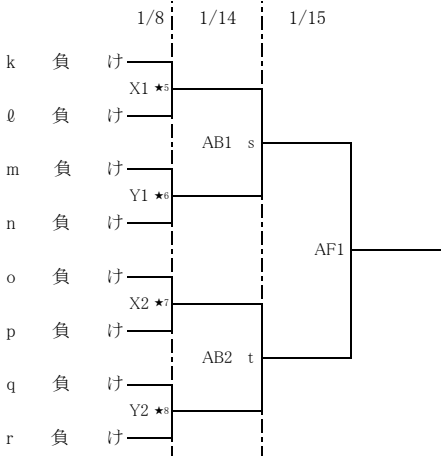

★敗退
IHシード

《会場》

12月4日(日)	A・B 須恵	1月7日(土)	R・S 福岡講倫館
	C・D 筑紫		T・U 福岡翔
	E 筑紫中央	1月8日(日)	V・W 東福岡
12月10日(土)	F・G 玄洋		X・Y 福岡講倫館
	H・I 早良	1月14日(土)	Z・AA アクション福岡メイン
	J・K 博多工業		AB アクション福岡サブ
	L 須恵		AC 未定
	M 新宮	1月15日(日)	AD・AE アクション福岡メイン
12月11日(日)	N・O 早良		AF アクション福岡サブ
	P・Q 修猷館		

《試合時間》

12月4日・10日・11日・1月7日・8日・14日・15日				
	試合時間	受付開始	保護者入場	TO会場入り
第1試合	9:00	8:00	8:40	8:30
第2試合	10:50	9:20	10:30	
第3試合	12:40	11:10	12:20	
第4試合	14:30	13:00	14:10	

令和4年度福岡県高等学校バスケットボール新人大会中部ブロック予選会

【女子組合せ】

《女子順位決定戦》

9位～10位・2部シード決定戦

3位決定戦

2部シード決定戦

5位～8位決定戦

2部シード: 修猷館 精華女子 福岡女子 福岡西陵

★敗退
IHシード

《会場》				《試合時間》				
12月4日(日)	A・B 須 恵	1月7日(土)	R・S 福岡講倫館	12月4日・10日・11日・1月7日・8日・14日・15日				
	C・D 筑 紫		T・U 福 翔	試合時間	受付開始	保護者入場	TO会場入り	
	E 筑 紫 中 央	1月8日(日)	V・W 東 福 岡	第1試合	9:00	8:00	8:40	8:30
12月10日(土)	F・G 玄 洋		X・Y 福岡講倫館	第2試合	10:50	9:20	10:30	
	H・I 早 良	1月14日(土)	Z・AA アクション福岡メイン	第3試合	12:40	11:10	12:20	
	J・K 博 多 工 業		AB アクション福岡サブ	第4試合	14:30	13:00	14:10	
	L 須 恵		AC 未 定					
	M 新 宮	1月15日(日)	AD・AE アクション福岡メイン					
12月11日(日)	N・O 早 良		AF アクション福岡サブ					
	P・Q 修 猷 館							