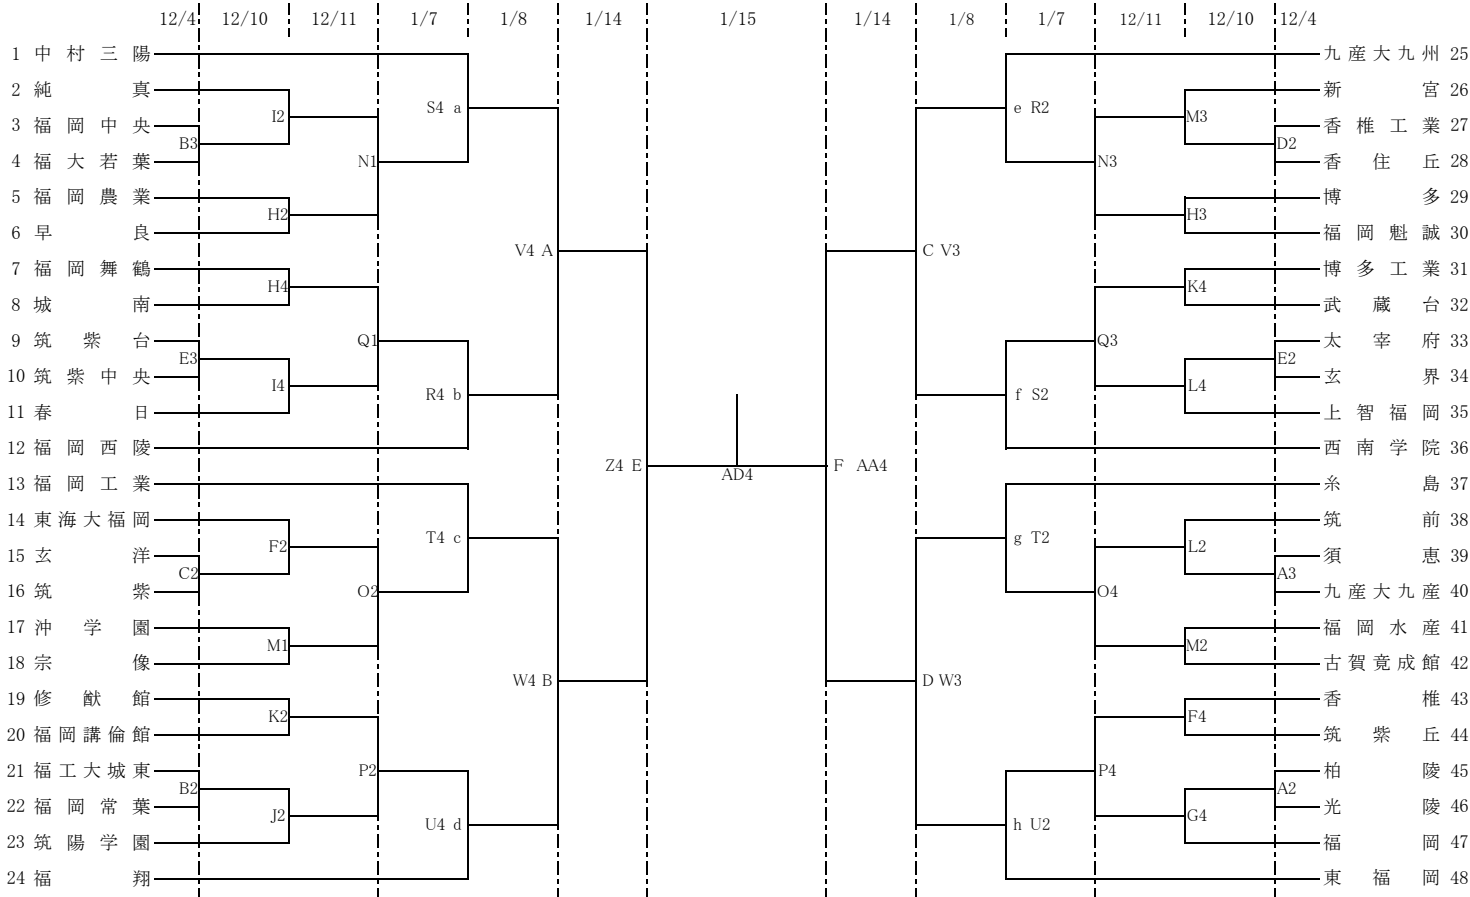

令和4年度福岡県高等学校バスケットボール新人大会中部ブロック予選会

【男子組合せ】

《男子順位決定戦》

9位～10位・2部シード決定戦

3位決定戦

2部シード決定戦

5位～8位決定戦

2部シード: 修猷館 博多工業 福岡魁誠 宗像

★敗退
IHシード

《会場》

12月4日(日)	A・B 須恵	1月7日(土)	R・S 福岡講倫館
	C・D 筑紫		T・U 福岡翔
	E 筑紫中央	1月8日(日)	V・W 東福岡
12月10日(土)	F・G 玄洋		X・Y 福岡講倫館
	H・I 早良	1月14日(土)	Z・AA アクション福岡メイン
	J・K 博多工業		AB アクション福岡サブ
	L 須恵		AC 未定
	M 新宮	1月15日(日)	AD・AE アクション福岡メイン
12月11日(日)	N・O 早良		AF アクション福岡サブ
	P・Q 修猷館		

《試合時間》

12月4日・10日・11日・1月7日・8日・14日・15日				
	試合時間	受付開始	保護者入場	TO会場入り
第1試合	9:00	8:00	8:40	8:30
第2試合	10:50	9:20	10:30	
第3試合	12:40	11:10	12:20	
第4試合	14:30	13:00	14:10	

令和4年度福岡県高等学校バスケットボール新人大会中部ブロック予選会

【女子組合せ】

《女子順位決定戦》

9位～10位・2部シード決定戦

3位決定戦

2部シード決定戦

5位～8位決定戦

2部シード: 修猷館 精華女子 福岡女子 福岡西陵

★敗退
IHシード

《会場》				《試合時間》				
12月4日(日)	A・B 須 恵	1月7日(土)	R・S 福岡講倫館	12月4日・10日・11日・1月7日・8日・14日・15日				
	C・D 筑 紫		T・U 福 翔	試合時間	受付開始	保護者入場	TO会場入り	
	E 筑 紫 中 央	1月8日(日)	V・W 東 福 岡	第1試合	9:00	8:00	8:40	8:30
12月10日(土)	F・G 玄 洋		X・Y 福岡講倫館	第2試合	10:50	9:20	10:30	
	H・I 早 良	1月14日(土)	Z・AA アクション福岡メイン	第3試合	12:40	11:10	12:20	
	J・K 博 多 工 業		AB アクション福岡サブ	第4試合	14:30	13:00	14:10	
	L 須 恵		AC 未 定					
	M 新 宮	1月15日(日)	AD・AE アクション福岡メイン					
12月11日(日)	N・O 早 良		AF アクション福岡サブ					
	P・Q 修 猷 館							