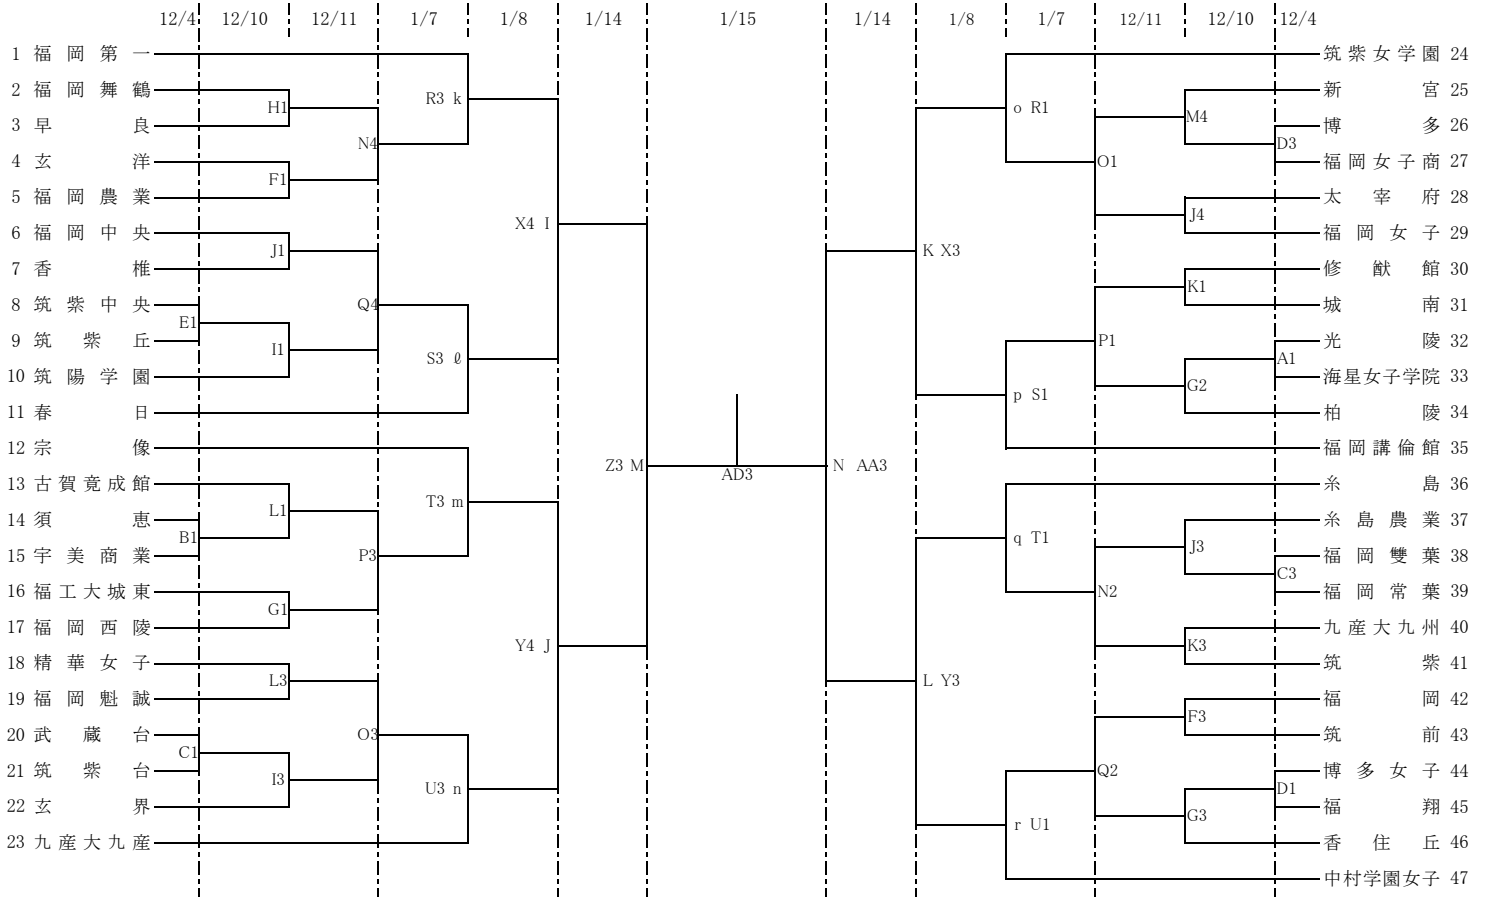

令和4年度福岡県高等学校バスケットボール新人大会中部ブロック予選会

【男子組合せ】

《男子順位決定戦》

9位～10位・2部シード決定戦

3位決定戦

2部シード決定戦

5位～8位決定戦

2部シード: 修猷館 博多工業 福岡魁誠 宗像

★敗退
IHシード

《会場》

12月4日(日)	A・B 須恵	1月7日(土)	R・S 福岡講倫館
	C・D 筑紫		T・U 福岡翔
	E 筑紫中央	1月8日(日)	V・W 東福岡
12月10日(土)	F・G 玄洋		X・Y 福岡講倫館
	H・I 早良	1月14日(土)	Z・AA アクション福岡メイン
	J・K 博多工業		AB アクション福岡サブ
	L 須恵		AC 未定
	M 新宮	1月15日(日)	AD・AE アクション福岡メイン
12月11日(日)	N・O 早良		AF アクション福岡サブ
	P・Q 修猷館		

《試合時間》

12月4日・10日・11日・1月7日・8日・14日・15日				
	試合時間	受付開始	保護者入場	TO会場入り
第1試合	9:00	8:00	8:40	8:30
第2試合	10:50	9:20	10:30	
第3試合	12:40	11:10	12:20	
第4試合	14:30	13:00	14:10	

令和4年度福岡県高等学校バスケットボール新人大会中部ブロック予選会

【女子組合せ】

《女子順位決定戦》

9位～10位・2部シード決定戦

3位決定戦

2部シード決定戦

5位～8位決定戦

2部シード: 修猷館 精華女子 福岡女子 福岡西陵

★敗退
IHシード

《会場》				《試合時間》				
12月4日(日)	A・B 須 恵	1月7日(土)	R・S 福岡講倫館	12月4日・10日・11日・1月7日・8日・14日・15日				
	C・D 筑 紫		T・U 福 翔	試合時間	受付開始	保護者入場	TO会場入り	
	E 筑 紫 中 央	1月8日(日)	V・W 東 福 岡	第1試合	9:00	8:00	8:40	8:30
12月10日(土)	F・G 玄 洋		X・Y 福岡講倫館	第2試合	10:50	9:20	10:30	
	H・I 早 良	1月14日(土)	Z・AA アクション福岡メイン	第3試合	12:40	11:10	12:20	
	J・K 博 多 工 業		AB アクション福岡サブ	第4試合	14:30	13:00	14:10	
	L 須 恵		AC 未 定					
	M 新 宮	1月15日(日)	AD・AE アクション福岡メイン					
12月11日(日)	N・O 早 良		AF アクション福岡サブ					
	P・Q 修 猷 館							