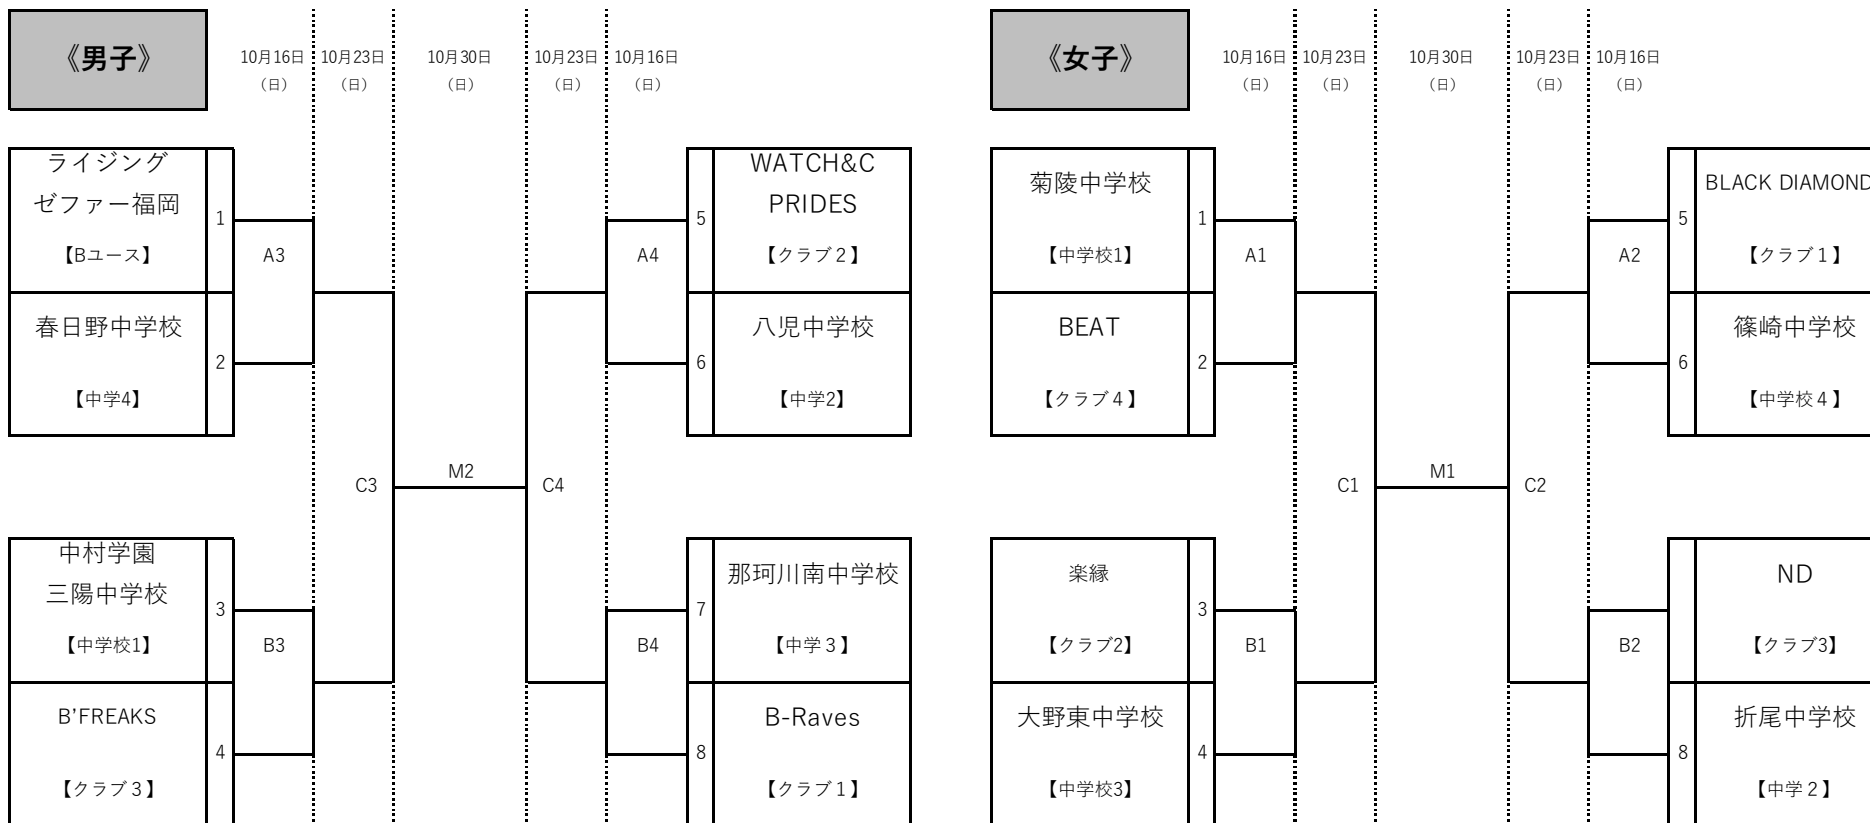

2022年度 第3回福岡県U15バスケットボール選手権大会

兼 Jr.ウインターカップ2022-2023 第3回全国U15バスケットボール選手権大会 福岡県予選会
組み合わせ

期 日	コート	会 場 (住所)
10月16日 (日)	A・B	中村学園三陽中学校・高校 (福岡市西区今宿青木1042-33)
10月23日 (日)	C	照葉積水アリーナサブコート (福岡市東区香椎照葉2丁目2-1)
10月30日 (日)	M	博多工業高校 (福岡市城南区東油山4丁目20-1)