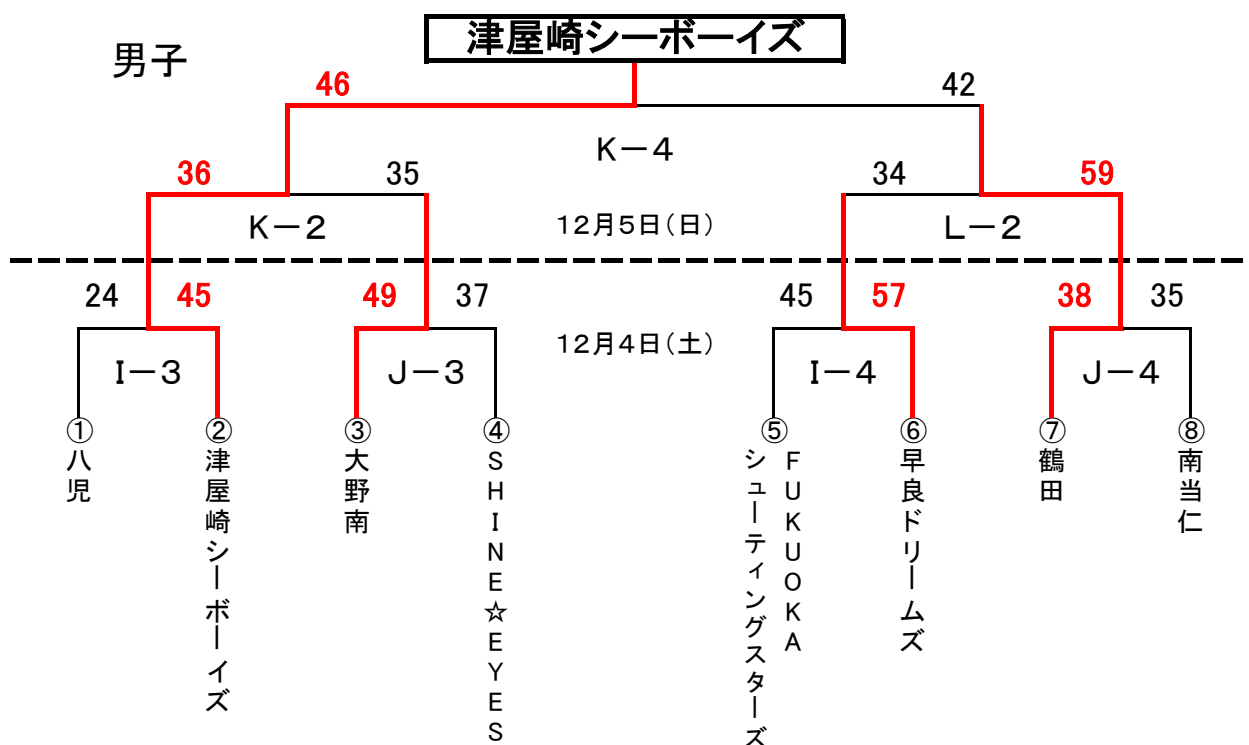

試合時間[全コート]

- 第1試合 10時00分～
- 第2試合 11時10分～
- 第3試合 12時20分～
- 第4試合 13時30分～
- 第5試合 14時40分～
- 第6試合 15時50分～

- ◆ 開場時刻は、第1試合開始1時間前です。
- ◆ 第1試合のコート使用は、試合開始時刻30分前からです。
- ◆ ゴミは各チームで、必ずお持ち帰りください。
- ◆ 応援は指定された場所をお願いします。
- ◆ 会場へのお問い合わせはご遠慮ください。

第52回 福岡県U12バスケットボール選手権大会 決勝トーナメント組合せ

女子

男子

試合時間[全コート]
 第1試合 10時00分～
 第2試合 11時10分～
 第3試合 12時20分～
 第4試合 13時30分～

- ◆ 開場時刻は、第1試合開始1時間前です。
- ◆ 第1試合のコート使用は、試合開始時刻30分前からです。
- ◆ 2試合目以降の入場は、前試合のハーフタイムからです。
- ◆ ゴミは各チームで、必ずお持ち帰りください。
- ◆ 応援は指定された場所をお願いします。