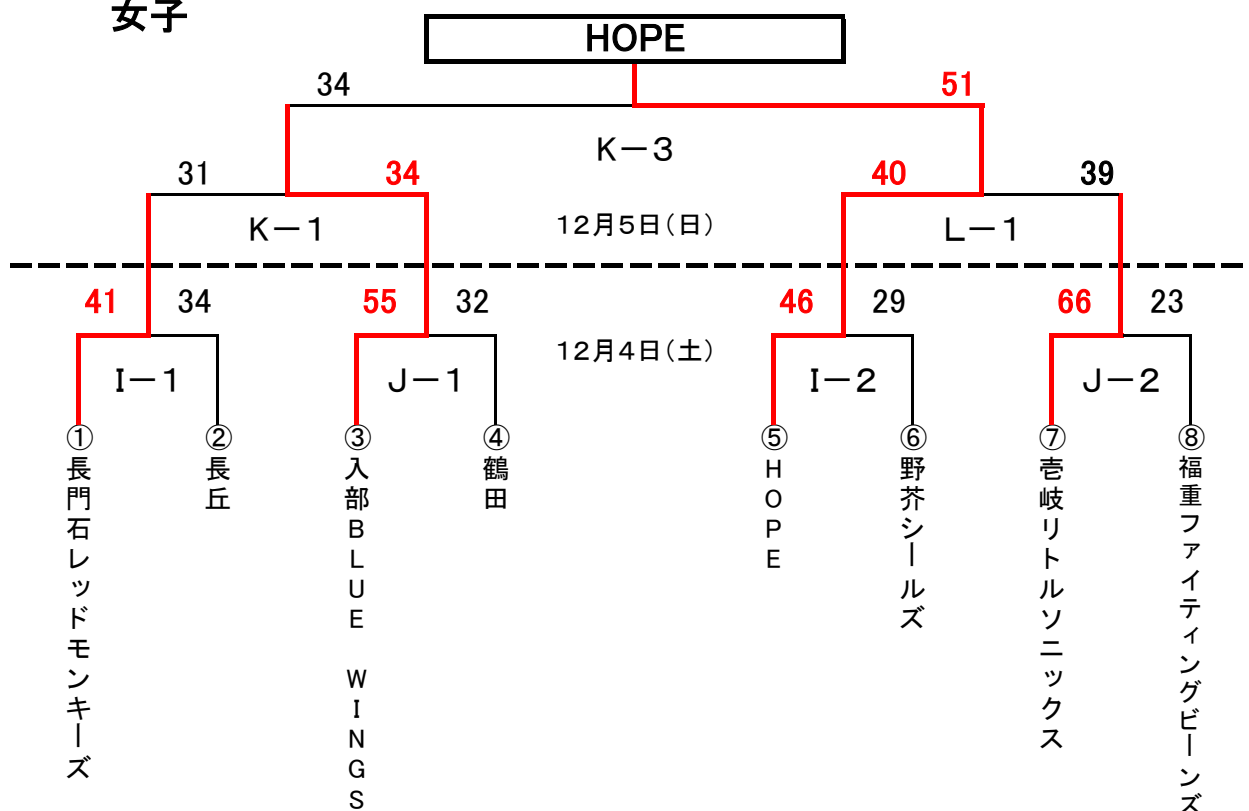

第52回 福岡県U12バスケットボール選手権大会 決勝トーナメント組合せ

女子

男子

試合時間[全コート]
 第1試合 10時00分～
 第2試合 11時10分～
 第3試合 12時20分～
 第4試合 13時30分～

- ◆ 開場時刻は、第1試合開始1時間前です。
- ◆ 第1試合のコート使用は、試合開始時刻30分前からです。
- ◆ 2試合目以降の入場は、前試合のハーフタイムからです。
- ◆ ゴミは各チームで、必ずお持ち帰りください。
- ◆ 応援は指定された場所をお願いします。