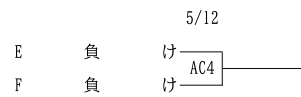

【会場】

日	会	場	駐車可能台数	日	会	場	駐車可能台数	
4月27日(土)	A・B 早良	良	フリー	5月4日(土祝)	R・S 糸島		3台	
	C・D 筑紫中央	中央	2台		T・U 中村三陽		4台	
	E 福岡水産	水産	フリー		V・W 東福岡		1台	
4月28日(日)	F・G 春日	日	2台	5月11日(土)	X・Y 東海大福岡		5台	
	H・I 玄界	界	4台		Z・AA 未定			
	J・K 城南	南	2台		5月12日(日)	AB・AC 福岡第一		1台
	L・M 福翔	翔	フリー			AD・AE 東海大福岡		5台
5月3日(金祝)	N・O 中村三陽	三陽	4台					
	P・Q 福岡講倫館	講倫館	3台					