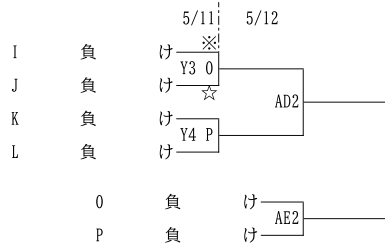

【試合時間】

第1試合	9:00
第2試合	10:40
第3試合	12:20
第4試合	14:00

※第1試合 T・O

☆第1試合 駐車場

令和6年度 福岡県高等学校総合体育大会バスケットボール競技大会中部ブロック予選

兼 令和6年度 全国高等学校総合体育大会バスケットボール競技大会福岡県中部ブロック予選

兼 第77回 全九州高等学校体育大会バスケットボール競技大会福岡県中部ブロック予選

【女子組合せ】

＜女子順位決定戦＞

9位～12位決定戦

5位～8位決定戦

3位決定戦

【会場】

日	程	会	場	駐車可能台数	日	程	会	場	駐車可能台数
4月27日(土)	A・B	早良	フリー	5月4日(土祝)	R・S	糸島	3台		
	C・D	筑紫中央	2台		T・U	中村三陽	4台		
	E	福岡水産	フリー		V・W	東福岡	1台		
4月28日(日)	F・G	春日	2台	5月11日(土)	X・Y	東海大福岡	5台		
	H・I	玄界	4台		Z・AA	未定			
	J・K	城南	2台		AB・AC	福岡第一	1台		
	L・M	福岡翔	フリー		AD・AE	東海大福岡	5台		
5月3日(金祝)	N・O	中村三陽	4台						
	P・Q	福岡講倫館	3台						