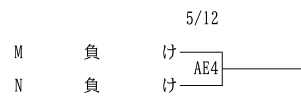

＜女子順位決定戦＞

9位～12位決定戦

5位～8位決定戦

3位決定戦

【会場】

日	程	会	場	駐車可能台数	日	程	会	場	駐車可能台数
4月27日(土)	A・B	早良	フリー	5月4日(土祝)	R・S	糸島	3台		
	C・D	筑紫中央	2台		T・U	中村三陽	4台		
	E	福岡水産	フリー		V・W	東福岡	1台		
4月28日(日)	F・G	春日	2台	5月11日(土)	X・Y	東海大福岡	5台		
	H・I	玄界	4台		Z・AA	未定			
	J・K	城南	2台		AB・AC	福岡第一	1台		
	L・M	福岡翔	フリー		AD・AE	東海大福岡	5台		
5月3日(金祝)	N・O	中村三陽	4台						
	P・Q	福岡講倫館	3台						