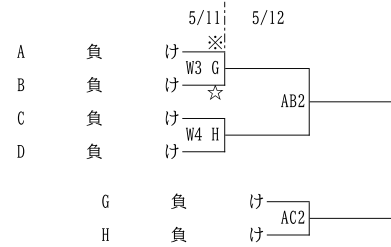

令和6年度 福岡県高等学校総合体育大会バスケットボール競技大会中部ブロック予選

兼 令和6年度 全国高等学校総合体育大会バスケットボール競技大会福岡県中部ブロック予選

兼 第77回 全九州高等学校体育大会バスケットボール競技大会福岡県中部ブロック予選

【男子組合せ】

＜男子順位決定戦＞

9位～12位決定戦

5位～8位決定戦

3位決定戦

【会場】

日	会	場	駐車可能台数	日	会	場	駐車可能台数	
4月27日(土)	A・B 早良	良	フリー	5月4日(土祝)	R・S 糸島		3台	
	C・D 筑紫中央	中央	2台		T・U 中村三陽		4台	
	E 福岡水産	水産	フリー		V・W 東福岡		1台	
4月28日(日)	F・G 春日	日	2台	5月11日(土)	X・Y 東海大福岡		5台	
	H・I 玄界	界	4台		Z・AA 未定			
	J・K 城南	南	2台		5月12日(日)	AB・AC 福岡第一		1台
	L・M 福翔	翔	フリー			AD・AE 東海大福岡		5台
5月3日(金祝)	N・O 中村三陽	三陽	4台					
	P・Q 福岡講倫館	講倫館	3台					