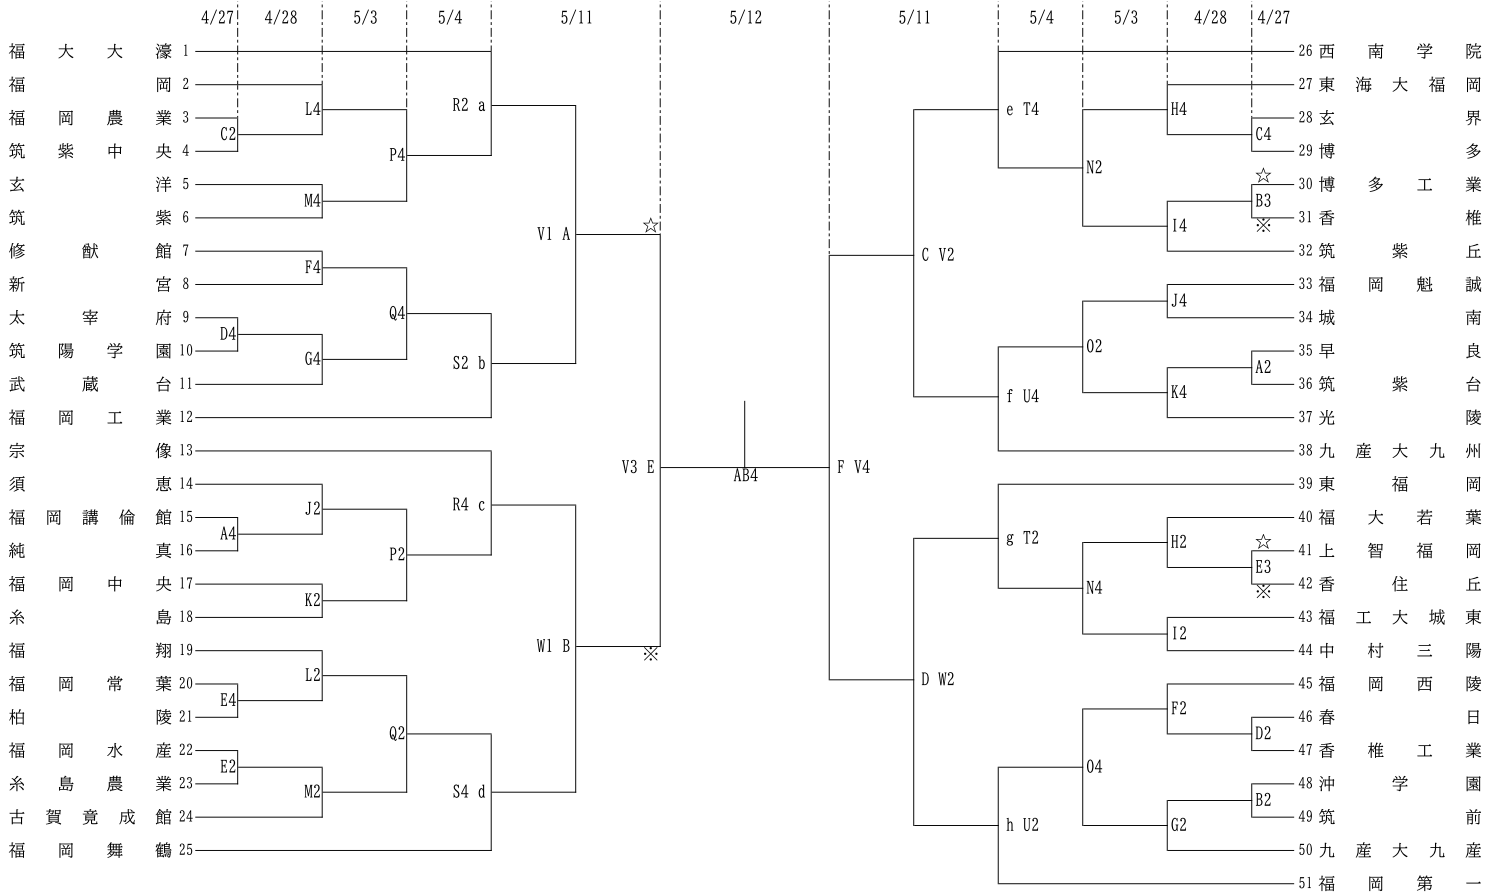

令和6年度 福岡県高等学校総合体育大会バスケットボール競技大会中部ブロック予選

兼 令和6年度 全国高等学校総合体育大会バスケットボール競技大会福岡県中部ブロック予選

兼 第77回 全九州高等学校体育大会バスケットボール競技大会福岡県中部ブロック予選

【男子組合せ】

＜男子順位決定戦＞

9位～12位決定戦

5位～8位決定戦

3位決定戦

【会場】

日	会	場	駐車可能台数	日	会	場	駐車可能台数	
4月27日(土)	A・B 早良	良	フリー	5月4日(土祝)	R・S 糸島		3台	
	C・D 筑紫中央	中央	2台		T・U 中村三陽		4台	
	E 福岡水産	水産	フリー		V・W 東福岡		1台	
4月28日(日)	F・G 春日	日	2台	5月11日(土)	X・Y 東海大福岡		5台	
	H・I 玄界	界	4台		Z・AA 未定			
	J・K 城南	南	2台		5月12日(日)	AB・AC 福岡第一		1台
	L・M 福翔	翔	フリー			AD・AE 東海大福岡		5台
5月3日(金祝)	N・O 中村三陽	三陽	4台					
	P・Q 福岡講倫館	講倫館	3台					

＜女子順位決定戦＞

9位～12位決定戦

5位～8位決定戦

3位決定戦

【会場】

日	程	会	場	駐車可能台数	日	程	会	場	駐車可能台数
4月27日(土)	A・B	早良	フリー	5月4日(土祝)	R・S	糸島	3台		
	C・D	筑紫中央	2台		T・U	中村三陽	4台		
	E	福岡水産	フリー		V・W	東福岡	1台		
4月28日(日)	F・G	春日	2台	5月11日(土)	X・Y	東海大福岡	5台		
	H・I	玄界	4台		Z・AA	未定			
	J・K	城南	2台		AB・AC	福岡第一	1台		
	L・M	福岡翔	フリー		AD・AE	東海大福岡	5台		
5月3日(金祝)	N・O	中村三陽	4台						
	P・Q	福岡講倫館	3台						

【試合時間】

第1試合	9:00
第2試合	10:40
第3試合	12:20
第4試合	14:00

※第1試合 T・O

☆第1試合 駐車場