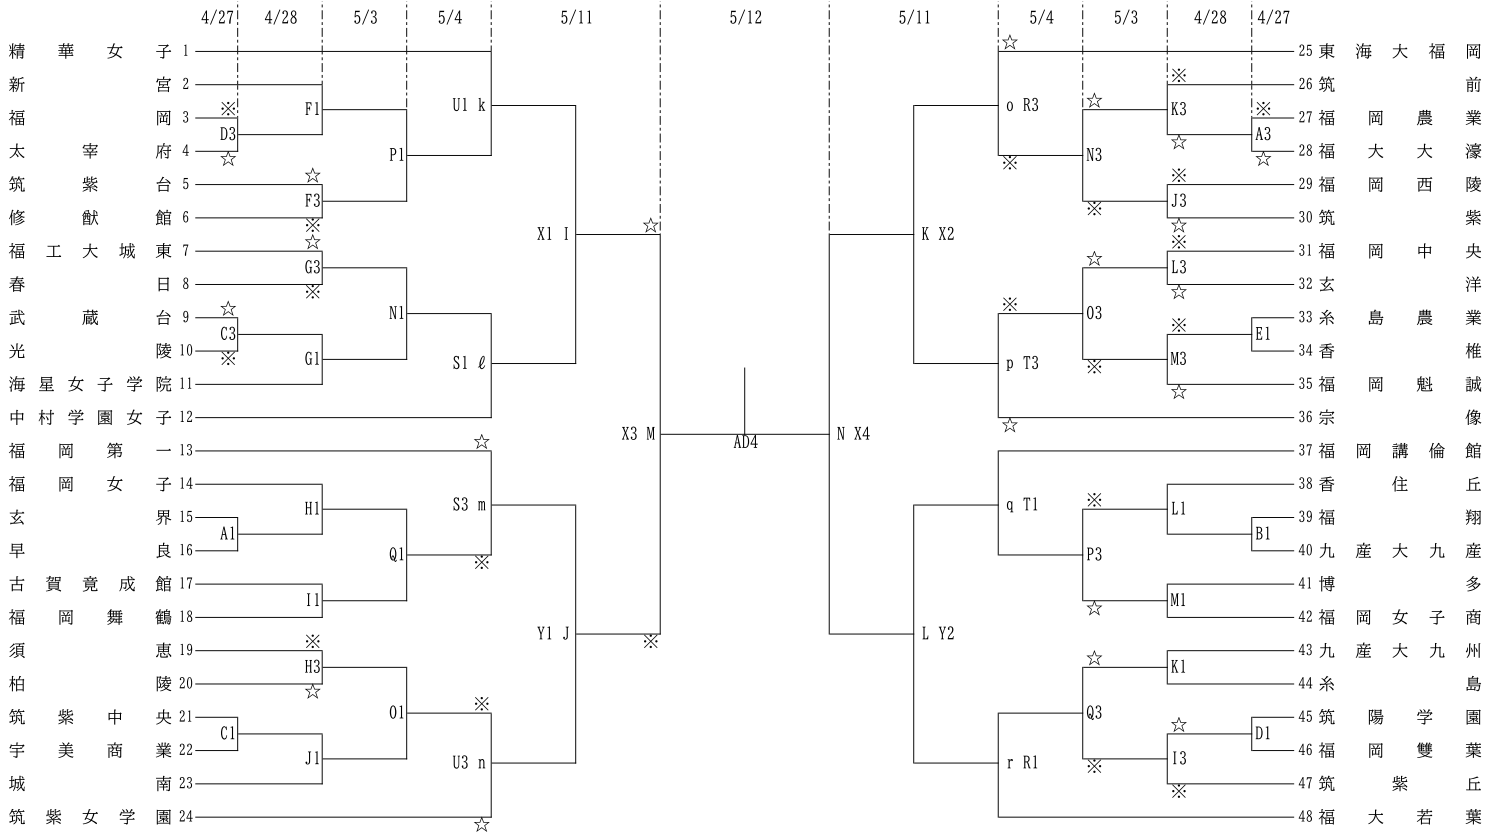

【試合時間】

第1試合	9:00
第2試合	10:40
第3試合	12:20
第4試合	14:00

※第1試合 T・O

☆第1試合 駐車場

令和6年度 福岡県高等学校総合体育大会バスケットボール競技大会中部ブロック予選

兼 令和6年度 全国高等学校総合体育大会バスケットボール競技大会福岡県中部ブロック予選

兼 第77回 全九州高等学校体育大会バスケットボール競技大会福岡県中部ブロック予選

【女子組合せ】

＜女子順位決定戦＞

9位～12位決定戦

5位～8位決定戦

3位決定戦

【会場】

日	程	会	場	駐車可能台数	日	程	会	場	駐車可能台数
4月27日(土)	A・B	早良	フリー	5月4日(土祝)	R・S	糸島	3台		
	C・D	筑紫中央	2台		T・U	中村三陽	4台		
	E	福岡水産	フリー		V・W	東福岡	1台		
4月28日(日)	F・G	春日	2台	5月11日(土)	X・Y	東海大福岡	5台		
	H・I	玄界	4台		Z・AA	未定			
	J・K	城南	2台		AB・AC	福岡第一	1台		
	L・M	福岡翔	フリー		AD・AE	東海大福岡	5台		
5月3日(金祝)	N・O	中村三陽	4台						
	P・Q	福岡講倫館	3台						

【試合時間】

第1試合	9:00
第2試合	10:40
第3試合	12:20
第4試合	14:00

※第1試合 T・O

☆第1試合 駐車場