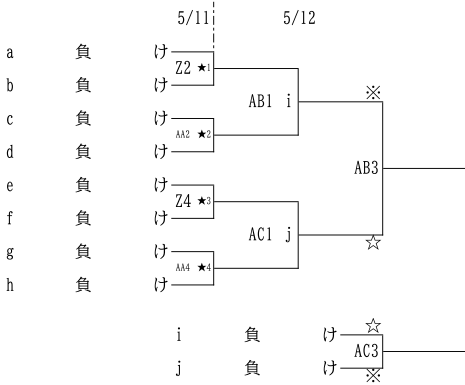

令和6年度 福岡県高等学校総合体育大会バスケットボール競技大会中部ブロック予選

兼 令和6年度 全国高等学校総合体育大会バスケットボール競技大会福岡県中部ブロック予選

兼 第77回 全九州高等学校体育大会バスケットボール競技大会福岡県中部ブロック予選

【男子組合せ】

＜男子順位決定戦＞

9位～12位決定戦

5位～8位決定戦

3位決定戦

【会場】

日	会	場	駐車可能台数	日	会	場	駐車可能台数	
4月27日(土)	A・B 早良	良	フリー	5月4日(土祝)	R・S 糸島		3台	
	C・D 筑紫中央	中央	2台		T・U 中村三陽		4台	
	E 福岡水産	水産	フリー		V・W 東福岡		1台	
4月28日(日)	F・G 春日	日	2台	5月11日(土)	X・Y 東海大福岡		5台	
	H・I 玄界	界	4台		Z・AA 未定			
	J・K 城南	南	2台		5月12日(日)	AB・AC 福岡第一		1台
	L・M 福翔	翔	フリー			AD・AE 東海大福岡		5台
5月3日(金祝)	N・O 中村三陽	三陽	4台					
	P・Q 福岡講倫館	講倫館	3台					

【試合時間】

第1試合	9:00
第2試合	10:40
第3試合	12:20
第4試合	14:00

※第1試合 T・O

☆第1試合 駐車場

令和6年度 福岡県高等学校総合体育大会バスケットボール競技大会中部ブロック予選

兼 令和6年度 全国高等学校総合体育大会バスケットボール競技大会福岡県中部ブロック予選

兼 第77回 全九州高等学校体育大会バスケットボール競技大会福岡県中部ブロック予選

【女子組合せ】