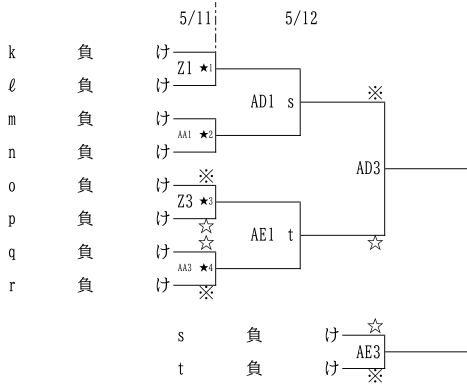

＜女子順位決定戦＞

9位～12位決定戦