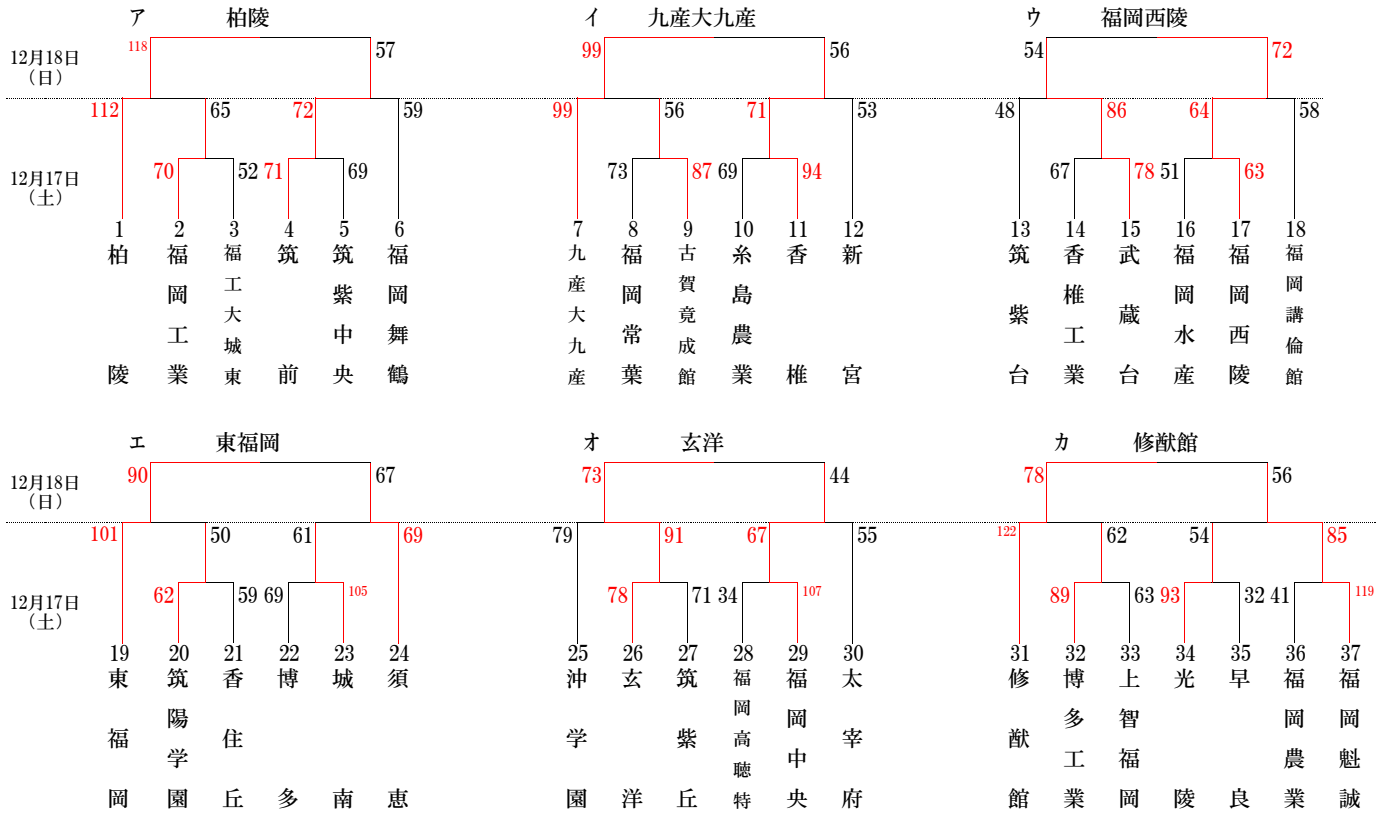

平成28年度福岡県高等学校バスケットボール新人大会中部ブロック予選会

男子組み合わせ

1月8日(日)

【入れ替え戦】

【3部トーナメント】

【会場】

12月17日(土) A・B 宇美商業
C・D 香椎工業
E・F 玄洋
G・H 福岡農業
I・J 太宰府
12月18日(日) K・L 修猷館
M・N 柏陵

1月8日(日) O・P 福翔
Q・R 福岡島
S・T 糸島

【試合時間】

12月17日(土), 1月8日(日) 12月18日(日)
第1試合 9:00~ 10:00~
第2試合 10:30~ 11:30~
第3試合 12:00~ 13:00~
第4試合 13:30~
第5試合 15:00~
第6試合 16:30~

【注意事項】

3部トーナメント(12月17, 18日)
※印が、第一試合オフィシャルです。
第2試合以降は、前の試合の負けチームがオフィシャルとなります。
☆印は、第一試合駐車場です。

入れ替え戦(1月8日)
TOは、同リーグ内で試合が無いチームで行ってください。
ただし、コートは自リーグと逆のコートを行うようにしてください。