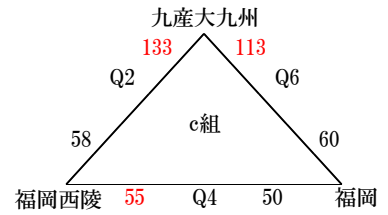

平成28年度福岡県高等学校バスケットボール新人大会中部ブロック予選会

男子組み合わせ

1月8日(日)

【入れ替え戦】

【3部トーナメント】

【会場】

12月17日(土) A・B 宇美商業
C・D 香椎工業
E・F 玄洋
G・H 福岡農業
I・J 太宰府
12月18日(日) K・L 修猷館
M・N 柏陵

1月8日(日) O・P 福翔
Q・R 福岡島
S・T 糸島

【試合時間】

12月17日(土), 1月8日(日) 12月18日(日)
第1試合 9:00~ 10:00~
第2試合 10:30~ 11:30~
第3試合 12:00~ 13:00~
第4試合 13:30~
第5試合 15:00~
第6試合 16:30~

【注意事項】

3部トーナメント(12月17, 18日)
※印が、第一試合オフィシャルです。
第2試合以降は、前の試合の負けチームがオフィシャルとなります。
☆印は、第一試合駐車場です。