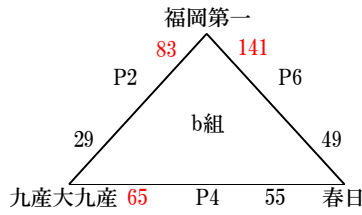

平成28年度福岡県高等学校バスケットボール新人大会中部ブロック予選会

男子組み合わせ

1月8日(日)

【入れ替え戦】

【3部トーナメント】

【会場】

12月17日(土) A・B 宇美商業
C・D 香椎工業
E・F 玄洋
G・H 福岡農業
I・J 太宰府
12月18日(日) K・L 修猷館
M・N 柏陵

1月8日(日) O・P 福翔
Q・R 福岡島
S・T 糸島

【試合時間】

12月17日(土), 1月8日(日) 12月18日(日)
第1試合 9:00~ 10:00~
第2試合 10:30~ 11:30~
第3試合 12:00~ 13:00~
第4試合 13:30~
第5試合 15:00~
第6試合 16:30~

【注意事項】

3部トーナメント(12月17, 18日)
※印が、第一試合オフィシャルです。
第2試合以降は、前の試合の負けチームがオフィシャルとなります。
☆印は、第一試合駐車場です。