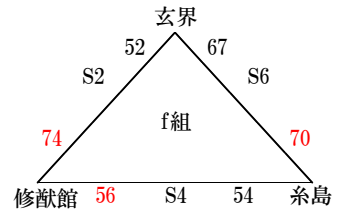

平成28年度福岡県高等学校バスケットボール新人大会中部ブロック予選会

男子組み合わせ

1月8日(日)

【入れ替え戦】

【3部トーナメント】

【会場】

12月17日(土) A・B 宇美商業
C・D 香椎工業
E・F 玄洋
G・H 福岡農業
I・J 太宰府
12月18日(日) K・L 修猷館
M・N 柏陵

1月8日(日) O・P 福翔
Q・R 福岡島
S・T 糸島

【試合時間】

12月17日(土), 1月8日(日) 12月18日(日)
第1試合 9:00~ 10:00~
第2試合 10:30~ 11:30~
第3試合 12:00~ 13:00~
第4試合 13:30~
第5試合 15:00~
第6試合 16:30~

【注意事項】

3部トーナメント(12月17, 18日)
※印が、第一試合オフィシャルです。
第2試合以降は、前の試合の負けチームがオフィシャルとなります。
☆印は、第一試合駐車場です。