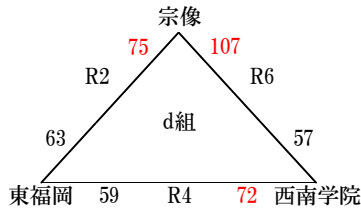

平成28年度福岡県高等学校バスケットボール新人大会中部ブロック予選会

男子組み合わせ

1月8日(日)

【入れ替え戦】

【3部トーナメント】

【会場】

12月17日(土) A・B 宇美商業
C・D 香椎工業
E・F 玄洋
G・H 福岡農業
I・J 太宰府
12月18日(日) K・L 修猷館
M・N 柏陵

1月8日(日) O・P 福翔
Q・R 福岡島
S・T 糸島

【試合時間】

12月17日(土), 1月8日(日) 12月18日(日)
第1試合 9:00~ 10:00~
第2試合 10:30~ 11:30~
第3試合 12:00~ 13:00~
第4試合 13:30~
第5試合 15:00~
第6試合 16:30~

【注意事項】

3部トーナメント(12月17, 18日)
※印が、第一試合オフィシャルです。
第2試合以降は、前の試合の負けチームがオフィシャルとなります。
☆印は、第一試合駐車場です。