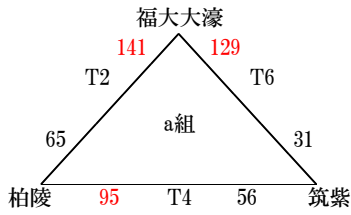

平成28年度福岡県高等学校バスケットボール新人大会中部ブロック予選会

男子組み合わせ

1月8日(日)

【入れ替え戦】

【3部トーナメント】

【会場】

12月17日(土) A・B 宇美商業
C・D 香椎工業
E・F 玄洋
G・H 福岡農業
I・J 太宰府
12月18日(日) K・L 修猷館
M・N 柏陵

1月8日(日) O・P 福翔
Q・R 福岡島
S・T 糸島

【試合時間】

12月17日(土), 1月8日(日) 12月18日(日)
第1試合 9:00~ 10:00~
第2試合 10:30~ 11:30~
第3試合 12:00~ 13:00~
第4試合 13:30~
第5試合 15:00~
第6試合 16:30~

【注意事項】

3部トーナメント(12月17, 18日)
※印が、第一試合オフィシャルです。
第2試合以降は、前の試合の負けチームがオフィシャルとなります。
☆印は、第一試合駐車場です。