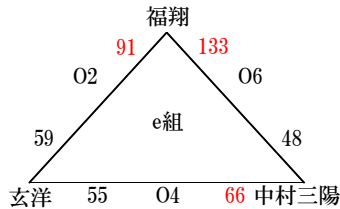

平成28年度福岡県高等学校バスケットボール新人大会中部ブロック予選会

男子組み合わせ

1月8日(日)

【入れ替え戦】

【3部トーナメント】

【会場】

12月17日(土) A・B 宇美商業
C・D 香椎工業
E・F 玄洋
G・H 福岡農業
I・J 太宰府
12月18日(日) K・L 修猷館
M・N 柏陵

1月8日(日) O・P 福翔
Q・R 福岡島
S・T 糸島

【試合時間】

12月17日(土), 1月8日(日) 12月18日(日)
第1試合 9:00~ 10:00~
第2試合 10:30~ 11:30~
第3試合 12:00~ 13:00~
第4試合 13:30~
第5試合 15:00~
第6試合 16:30~

【注意事項】

3部トーナメント(12月17, 18日)
※印が、第一試合オフィシャルです。
第2試合以降は、前の試合の負けチームがオフィシャルとなります。
☆印は、第一試合駐車場です。