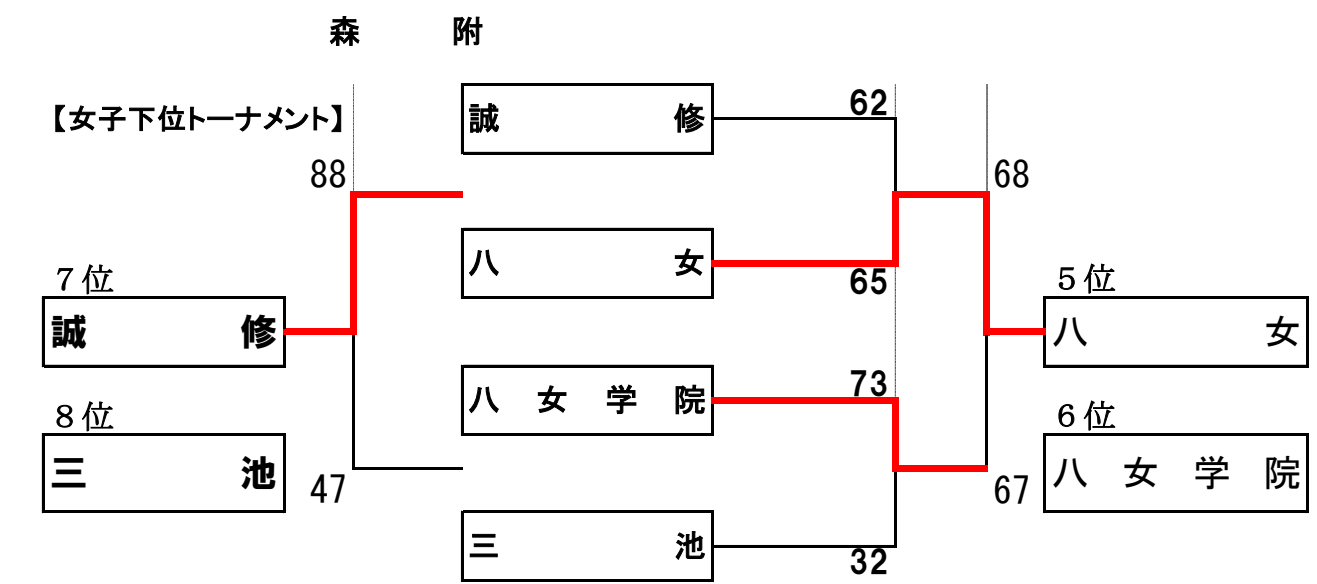

優勝	柳川
準優勝	ありあけ新世
第3位	杉森
第4位	西短大附
第5位	八女
第6位	八女学院
第7位	誠修
第8位	三池