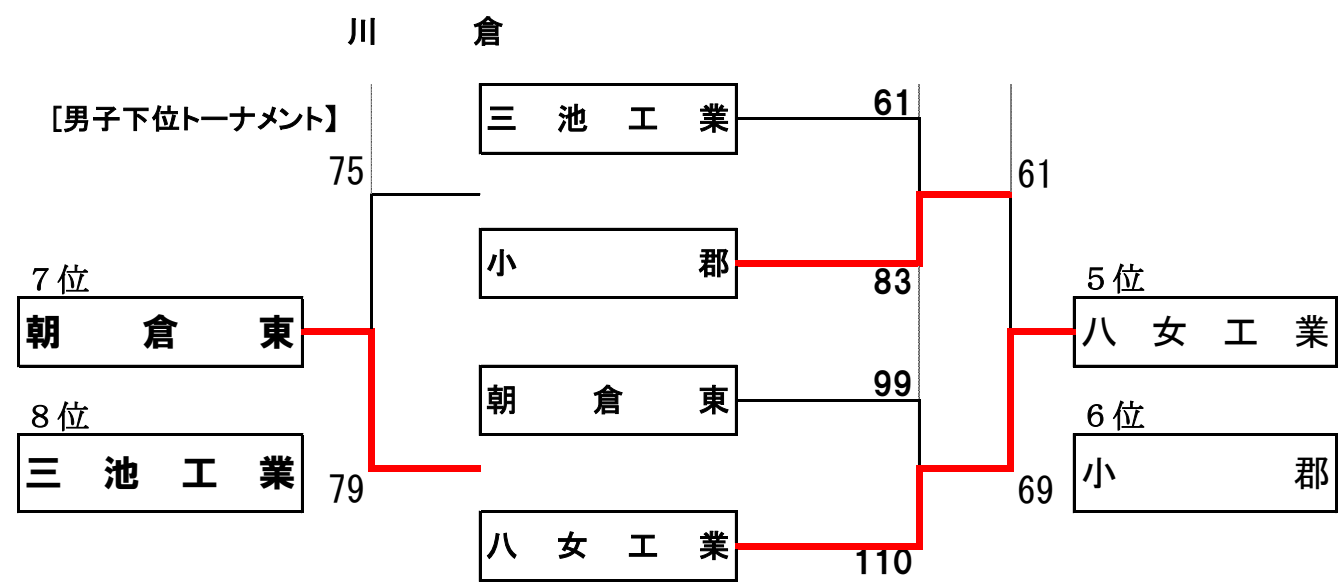

令和2年度 福岡県高等学校バスケットボール新人大会南部ブロック予選会 兼 全九州高等学校バスケットボール春季選手権大会南部ブロック予選 組合せ

期日：令和2年 12月19, 20日, 令和3年1月10日, 11日, 17日 会場：久留米信愛高校ほか 県大会：男子7位, 女子8位まで, 県大会に進出する

【 男子の部 】

【 女子の部 】

優勝	八女学院
準優勝	祐誠
第3位	朝倉
第4位	柳川
第5位	八女工業
第6位	小郡
第7位	朝倉東
第8位	三池工業

優勝	柳川
準優勝	ありあけ新世
第3位	杉森
第4位	西短大附
第5位	八女
第6位	八女学院
第7位	誠修
第8位	三池

令和2年度 福岡県高等学校バスケットボール新人大会南部ブロック予選会 兼 全九州高等学校バスケットボール春季選手権大会南部ブロック予選 組合せ

期日：令和2年 12月19日20日, 令和3年1月10日, 11日, 17日

会場：久留米信愛高校ほか

県大会：男子第7位, 女子第8位まで, 県大会に進出する