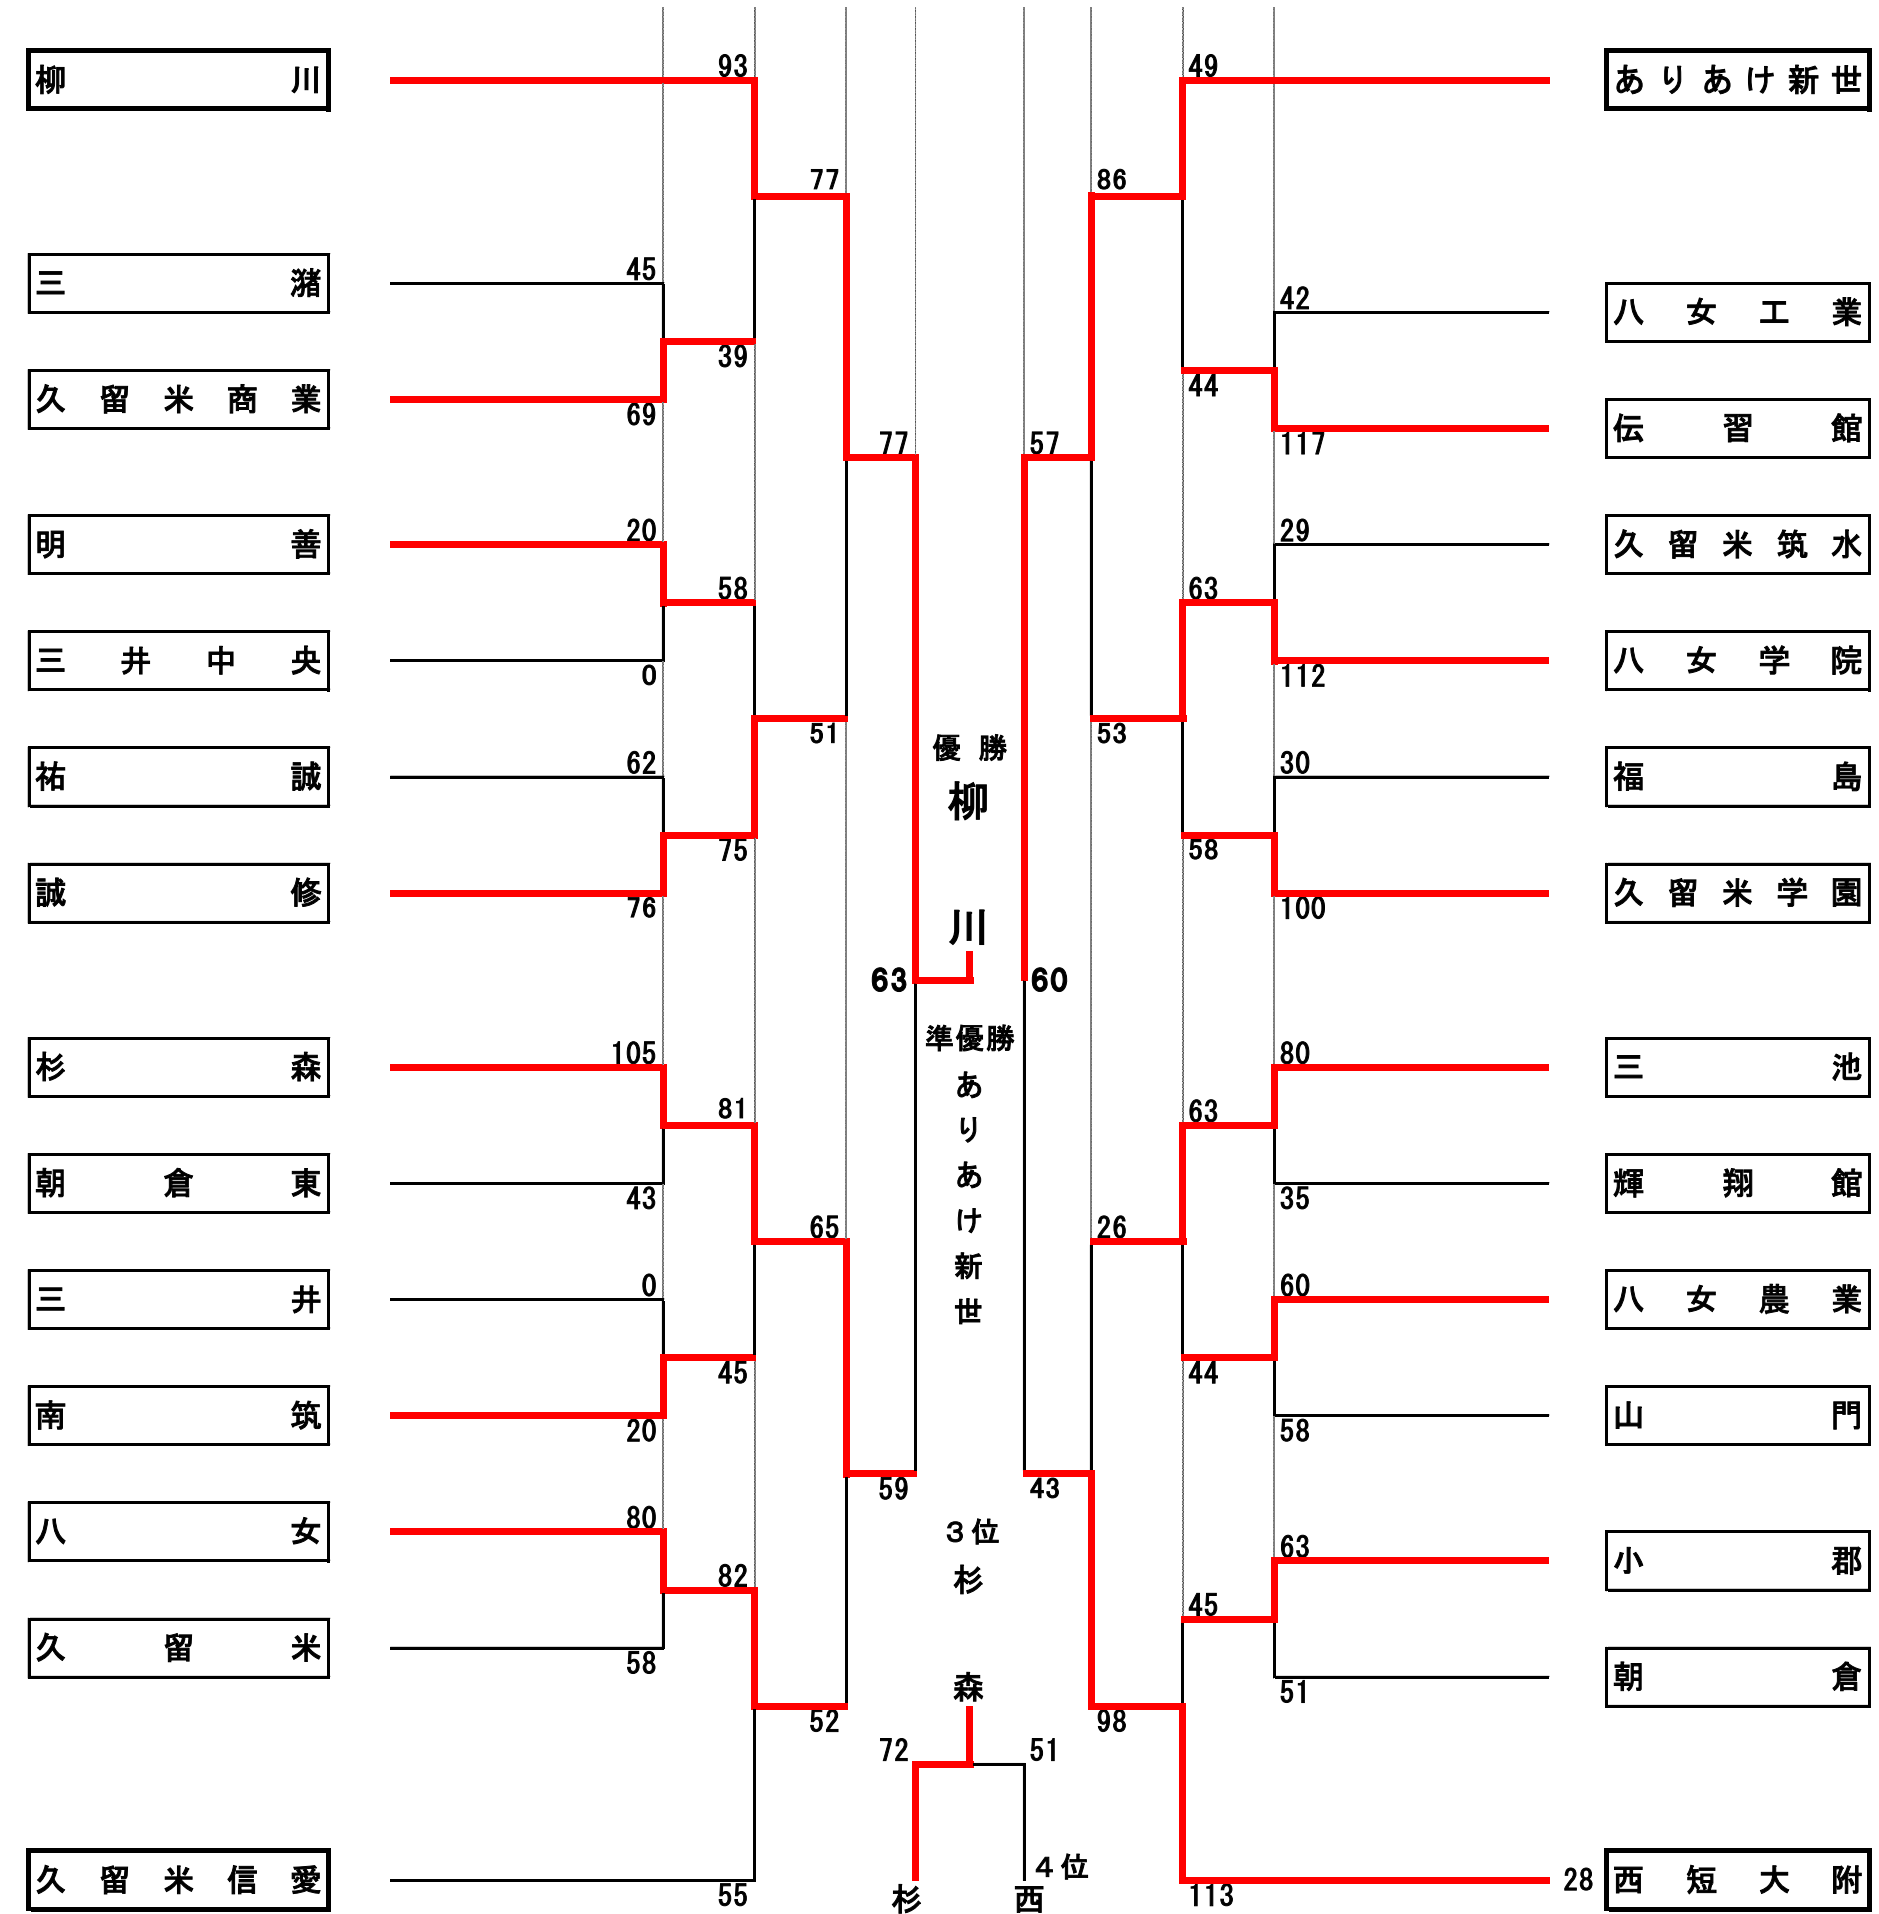

令和2年度 福岡県高等学校バスケットボール新人大会南部ブロック予選会 兼 全九州高等学校バスケットボール春季選手権大会南部ブロック予選 組合せ

期日：令和2年 12月19, 20日, 令和3年1月10日, 11日, 17日 会場：久留米信愛高校ほか 県大会：男子7位, 女子8位まで, 県大会に進出する

【 男子の部 】

【 女子の部 】

優勝	八女学院
準優勝	祐誠
第3位	朝倉
第4位	柳川
第5位	八女工業
第6位	小郡
第7位	朝倉東
第8位	三池工業