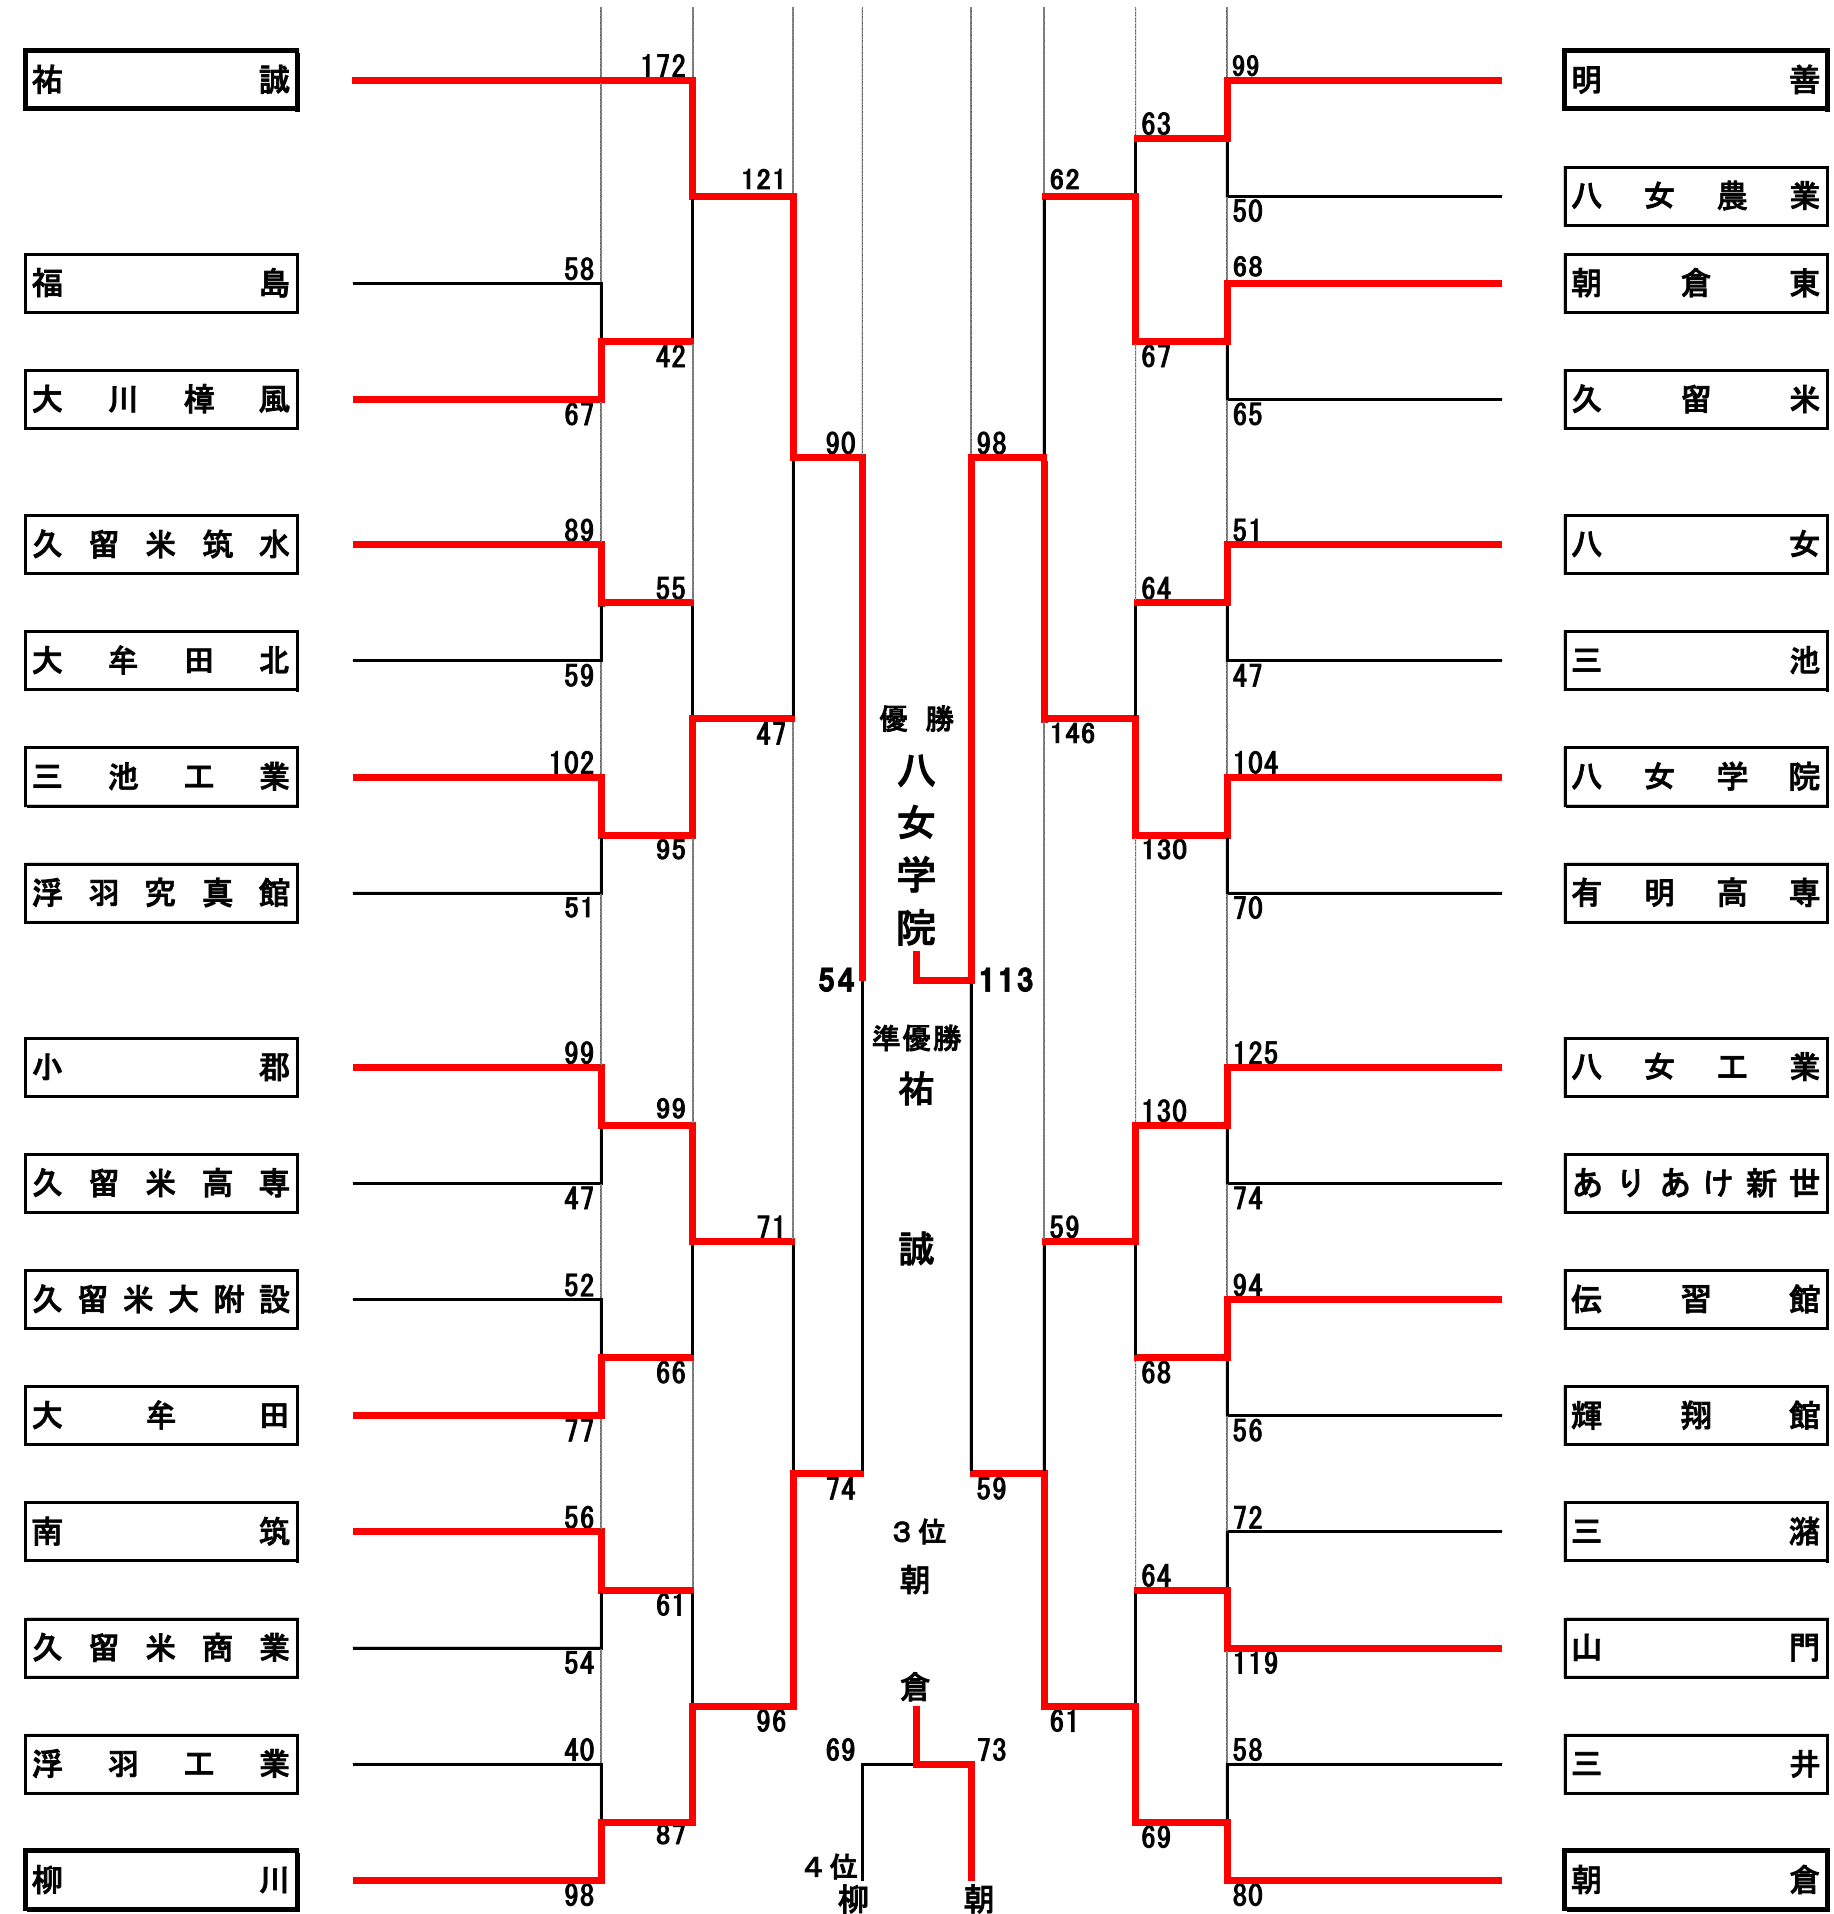

令和2年度 福岡県高等学校バスケットボール新人大会南部ブロック予選会 兼 全九州高等学校バスケットボール春季選手権大会南部ブロック予選 組合せ

期日：令和2年 12月19, 20日, 令和3年1月10日, 11日, 17日 会場：久留米信愛高校ほか 県大会：男子7位, 女子8位まで, 県大会に進出する

【 男子の部 】

【 女子の部 】

優勝	八女学院
準優勝	祐誠
第3位	朝倉
第4位	柳川
第5位	八女工業
第6位	小郡
第7位	朝倉東
第8位	三池工業

優勝	柳川
準優勝	ありあけ新世
第3位	杉森
第4位	西短大附
第5位	八女
第6位	八女学院
第7位	誠修
第8位	三池

令和2年度 福岡県高等学校バスケットボール新人大会南部ブロック予選会 兼 全九州高等学校バスケットボール春季選手権大会南部ブロック予選 組合せ

期日：令和2年 12月19日20日, 令和3年1月10日, 11日, 17日

会場：久留米信愛高校ほか

県大会：男子第7位, 女子第8位まで, 県大会に進出する