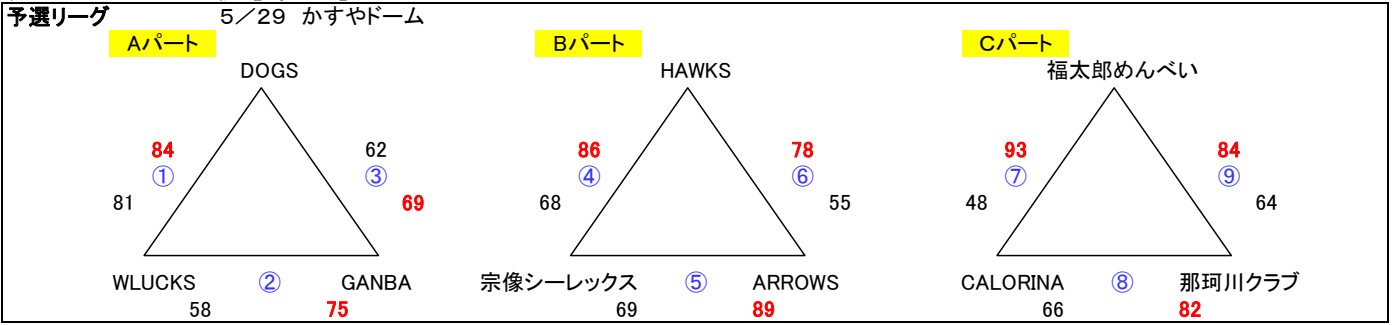

福岡県社会人バスケットボール リーグ戦組合せ

社会人オープンリーグ戦【男子】

社会人オープンリーグ戦【女子】

順位	女子リーグ 1戦目	福太郎	Glück	BLITZ
1	福太郎めんべい		53-51	92-43
2	Glück	51-53		58-42
3	BLITZ	43-92	42-58	

女子リーグ 2戦目	福太郎	Glück	BLITZ	勝敗
福太郎めんべい				2-0
Glück				1-1
BLITZ				0-2

社会人オーバー40リーグ戦

順位	o40リーグ 1戦目	F Square	OHMUTA	Juicy屋
1	F Square		70-67	77-58
2	OHMUTA OLDIES	67-70		64-55
3	Juicy屋	58-77	55-64	

o40リーグ 2戦目	F Square	OHMUTA	Juicy屋	勝敗
F Square		91-62	59-37	4-0
OHMUTA OLDIES	62-91		67-44	2-2
Juicy屋	37-59	44-67		0-4