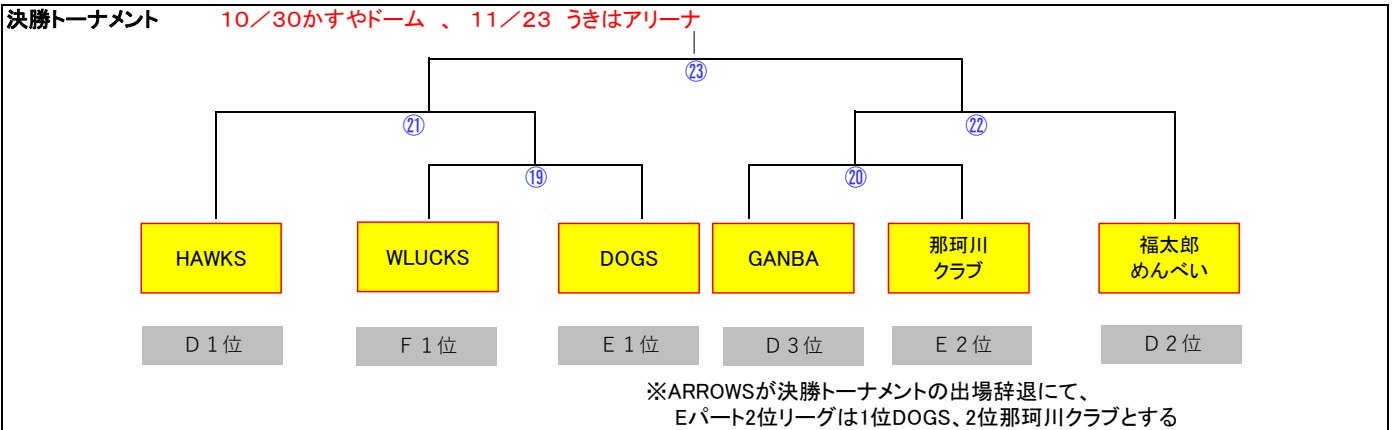

福岡県社会人バスケットボール リーグ戦組合せ

社会人オープンリーグ戦【男子】

社会人オープンリーグ戦【女子】

順位	女子リーグ 1戦目	福太郎	Glück	BLITZ
1	福太郎めんべい		53-51	92-43
2	Glück	51-53		58-42
3	BLITZ	43-92	42-58	

女子リーグ 2戦目	福太郎	Glück	BLITZ	勝敗
福太郎めんべい				2-0
Glück				1-1
BLITZ				0-2

社会人オーバー40リーグ戦

順位	o40リーグ 1戦目	F Square	OHMUTA	Juicy屋
1	F Square		70-67	77-58
2	OHMUTA OLDIES	67-70		64-55
3	Juicy屋	58-77	55-64	

o40リーグ 2戦目	F Square	OHMUTA	Juicy屋	勝敗
F Square		91-62	59-37	4-0
OHMUTA OLDIES	62-91		67-44	2-2
Juicy屋	37-59	44-67		0-4