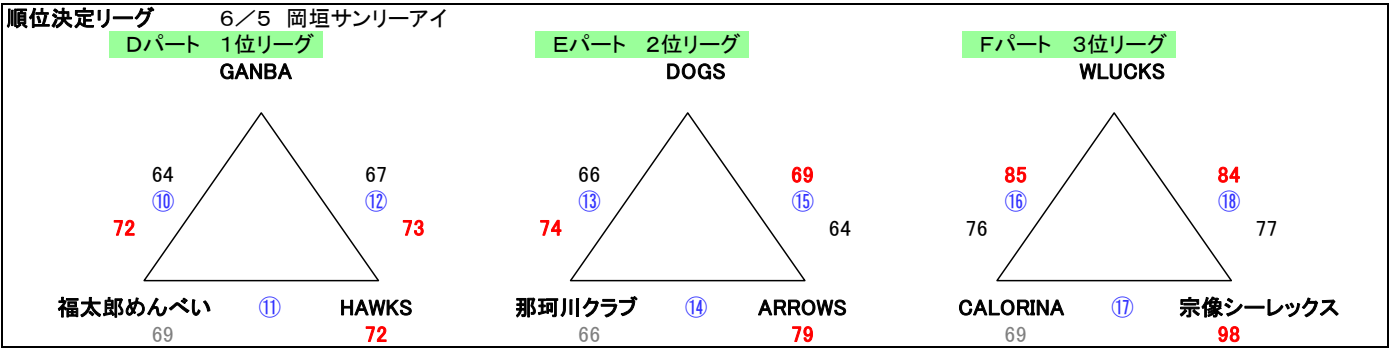

福岡県社会人バスケットボール リーグ戦組合せ

社会人オープンリーグ戦【男子】

社会人オープンリーグ戦【女子】

順位	女子リーグ 1戦目	福太郎	Glück	BLITZ
1	福太郎めんべい		53-51	92-43
2	Glück	51-53		58-42
3	BLITZ	43-92	42-58	

女子リーグ 2戦目	福太郎	Glück	BLITZ	勝敗
福太郎めんべい				2-0
Glück				1-1
BLITZ				0-2

社会人オーバー40リーグ戦

順位	o40リーグ 1戦目	F Square	OHMUTA	Juicy屋
1	F Square		70-67	77-58
2	OHMUTA OLDIES	67-70		64-55
3	Juicy屋	58-77	55-64	

o40リーグ 2戦目	F Square	OHMUTA	Juicy屋	勝敗
F Square		91-62	59-37	4-0
OHMUTA OLDIES	62-91		67-44	2-2
Juicy屋	37-59	44-67		0-4