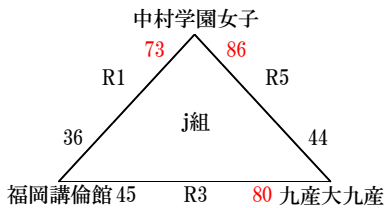

# 平成28年度福岡県高等学校バスケットボール新人大会中部ブロック予選会

## 【3部トーナメント】