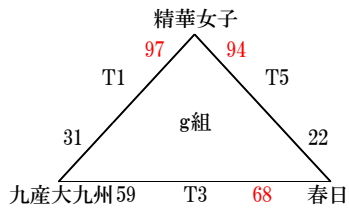

# 平成28年度福岡県高等学校バスケットボール新人大会中部ブロック予選会

## 【3部トーナメント】