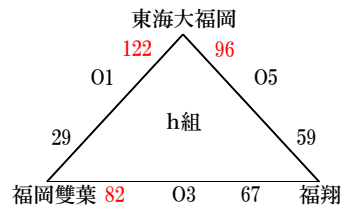

# 平成28年度福岡県高等学校バスケットボール新人大会中部ブロック予選会

## 女子組み合わせ

1月8日(日) 【入れ替え戦】

## 【3部トーナメント】