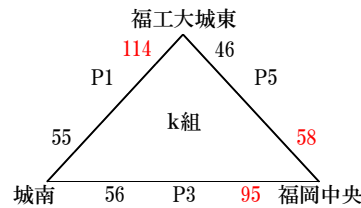

# 平成28年度福岡県高等学校バスケットボール新人大会中部ブロック予選会

## 女子組み合わせ

1月8日(日) 【入れ替え戦】

## 【3部トーナメント】