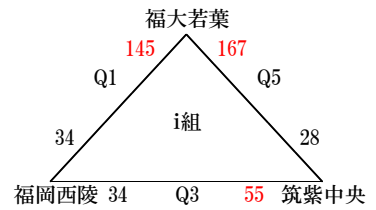

# 平成28年度福岡県高等学校バスケットボール新人大会中部ブロック予選会

## 【3部トーナメント】