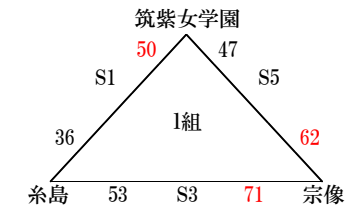

# 平成28年度福岡県高等学校バスケットボール新人大会中部ブロック予選会

## 【3部トーナメント】