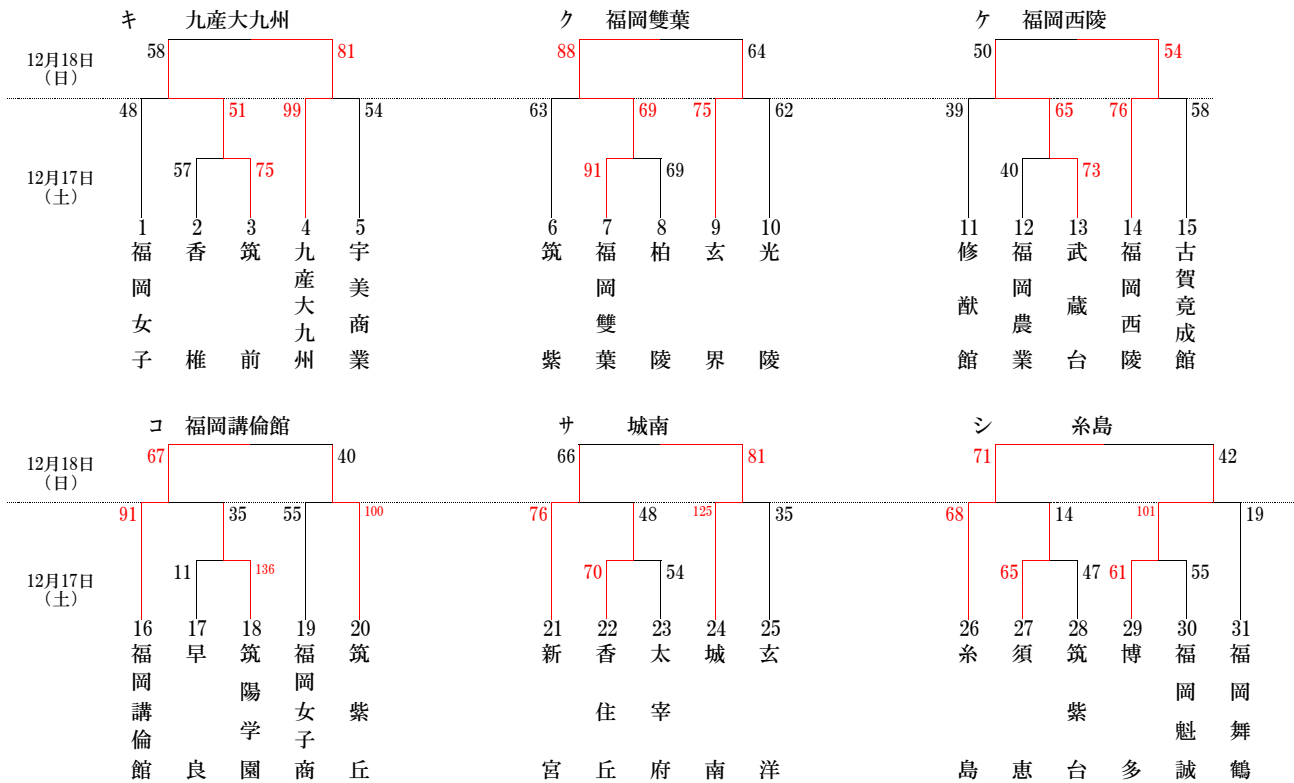

# 平成28年度福岡県高等学校バスケットボール新人大会中部ブロック予選会

## 女子組み合わせ

1月8日(日) 【入れ替え戦】

## 【3部トーナメント】

## 【試合時間】

12月17日(土), 1月8日(日) 12月18日(日)  
 第1試合 9:00~ 10:00~  
 第2試合 10:30~ 11:30~  
 第3試合 12:00~ 13:00~  
 第4試合 13:30~  
 第5試合 15:00~  
 第6試合 16:30~