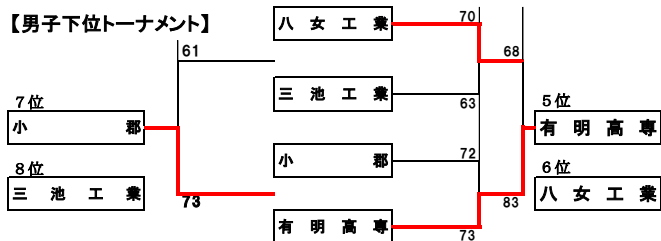

令和3年度 福岡県高等学校総合体育大会バスケットボール競技大会南部ブロック予選会  
 (兼 令和3年度 全国高等学校総合体育大会バスケットボール競技大会福岡県南部ブロック予選)  
 (兼 第74回全九州高等学校体育大会バスケットボール競技大会福岡県南部ブロック予選)

期日：令和3年 4月29日、5月2日、3日、4日、8日、9日 会場：筑後広域公園体育館ほか 県大会：男子7位、女子8位まで、県大会に進出する

【 男子の部 】

【 女子の部 】

優勝	八女学院
準優勝	祐誠
第3位	柳川
第4位	朝倉
第5位	有明高専
第6位	八女工業
第7位	小郡
第8位	三池工業

【男子下位トーナメント】

優勝	柳川
準優勝	ありあけ新世
第3位	杉森
第4位	八女
第5位	伝習館
第6位	誠修
第7位	八女学院
第8位	三池

【女子下位トーナメント】

令和3年度 福岡県高等学校総合体育大会バスケットボール競技大会南部ブロック予選会  
 (兼 令和3年度 全国高等学校総合体育大会バスケットボール競技大会福岡県南部ブロック予選)  
 (兼 第74回全九州高等学校体育大会バスケットボール競技大会福岡県南部ブロック予選)

期日：令和3年 4月29日, 5月2日, 3日, 4日, 8日, 9日 会場：筑後広域公園体育館ほか 県大会：男子7位, 女子8位まで, 県大会に進出する

【 男子の部 】

1回戦

久留米	19	1Q	12	久留米大附設	三 瀨	14	1Q	8	久留米学園	三 井	10	1Q	10	伝習館	三 池	37	1Q	7	八女農業	
87	26	2Q	6		71	17	2Q	6		68	12	2Q	12		135	27	2Q	9		
	19	3Q	16			25	3Q	8			18	3Q	8			38	38	3Q	3	
	23	4Q	13	47		15	4Q	16	38		28	4Q	17	47			33	4Q	9	28
		延長					延長					延長					延長			
ありあけ世	17	1Q	12	久留米高専	輝翔館	28	1Q	21	朝倉光陽	有明高専	25	1Q	17	久留米筑水	山門	24	1Q	15	八女	
77	14	2Q	10		100	10	2Q	17		131	27	2Q	11		89	29	2Q	19		
	24	3Q	15			31	3Q	13			47	3Q	13			14	3Q	17		
	22	4Q	12	49		31	4Q	29	80		32	4Q	35	76		22	4Q	14		
		延長					延長					延長					延長			65
南 筑	30	1Q	18	久留米商業																
81	15	2Q	15																	
	16	3Q	11																	
	20	4Q	4	48																
		延長																		