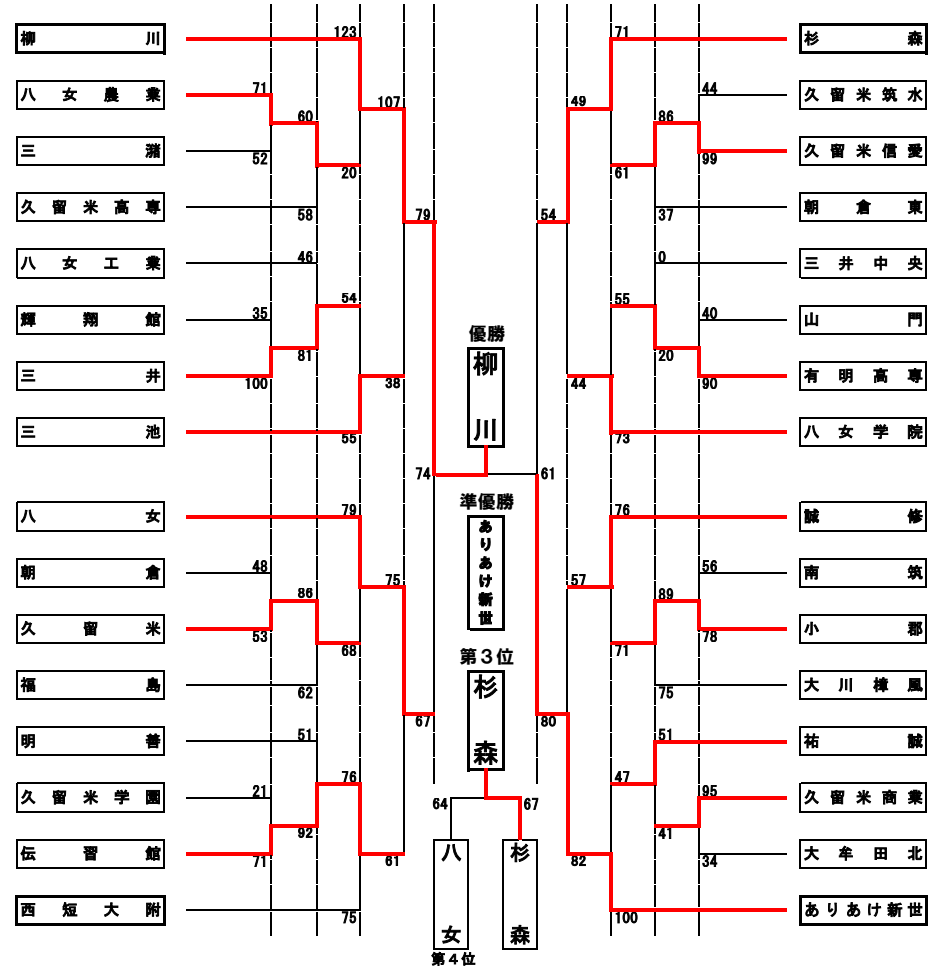

令和3年度 福岡県高等学校総合体育大会バスケットボール競技大会南部ブロック予選会
(兼 令和3年度 全国高等学校総合体育大会バスケットボール競技大会福岡県南部ブロック予選)
(兼 第74回全九州高等学校体育大会バスケットボール競技大会福岡県南部ブロック予選)

期日：令和3年 4月29日、5月2日、3日、4日、8日、9日 会場：筑後広域公園体育館ほか 県大会：男子7位、女子8位まで、県大会に進出する

【 男子の部 】

【 女子の部 】

優勝	八女学院
準優勝	祐誠
第3位	柳川
第4位	朝倉
第5位	有明高専
第6位	八女工業
第7位	小郡
第8位	三池工業

【男子下位トーナメント】

優勝	柳川
準優勝	ありあけ新世
第3位	杉森
第4位	八女
第5位	伝習館
第6位	誠修
第7位	八女学院
第8位	三池

【女子下位トーナメント】