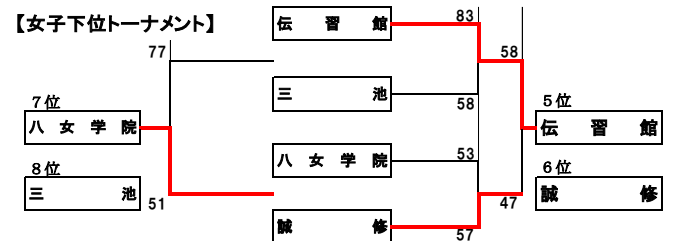

令和3年度 福岡県高等学校総合体育大会バスケットボール競技大会南部ブロック予選会  
 (兼 令和3年度 全国高等学校総合体育大会バスケットボール競技大会福岡県南部ブロック予選)  
 (兼 第74回全九州高等学校体育大会バスケットボール競技大会福岡県南部ブロック予選)

期日：令和3年 4月29日、5月2日、3日、4日、8日、9日 会場：筑後広域公園体育館ほか 県大会：男子7位、女子8位まで、県大会に進出する

【 男子の部 】

【 女子の部 】

優勝	八女学院
準優勝	祐誠
第3位	柳川
第4位	朝倉
第5位	有明高専
第6位	八女工業
第7位	小郡
第8位	三池工業

【男子下位トーナメント】

優勝	柳川
準優勝	ありあけ新世
第3位	杉森
第4位	八女
第5位	伝習館
第6位	誠修
第7位	八女学院
第8位	三池

【女子下位トーナメント】

令和3年度 福岡県高等学校総合体育大会バスケットボール競技大会南部ブロック予選会  
 (兼 令和3年度 全国高等学校総合体育大会バスケットボール競技大会福岡県南部ブロック予選)  
 (兼 第74回全九州高等学校体育大会バスケットボール競技大会福岡県南部ブロック予選)

期日：令和3年 4月29日, 5月2日, 3日, 4日, 8日, 9日 会場：筑後広域公園体育館ほか 県大会：男子7位, 女子8位まで, 県大会に進出する

【 男子の部 】

1回戦

久留米	19	1Q	12	久留米大附設	三 瀨	14	1Q	8	久留米学園	三 井	10	1Q	10	伝習館	三 池	37	1Q	7	八女農業	
87	26	2Q	6		71	17	2Q	6		68	12	2Q	12		135	27	2Q	9		
	19	3Q	16			25	3Q	8			18	3Q	8			38	38	3Q	3	
	23	4Q	13	47		15	4Q	16	38		28	4Q	17	47			33	4Q	9	28
		延長					延長					延長					延長			
ありあけ世	17	1Q	12	久留米高専	輝翔館	28	1Q	21	朝倉光陽	有明高専	25	1Q	17	久留米筑水	山門	24	1Q	15	八女	
77	14	2Q	10		100	10	2Q	17		131	27	2Q	11		89	29	2Q	19		
	24	3Q	15			31	3Q	13			47	3Q	13			14	3Q	17		
	22	4Q	12	49		31	4Q	29	80		32	4Q	35	76		22	4Q	14		
		延長					延長					延長					延長			65
南 筑	30	1Q	18	久留米商業																
81	15	2Q	15																	
	16	3Q	11																	
	20	4Q	4	48																
		延長																		