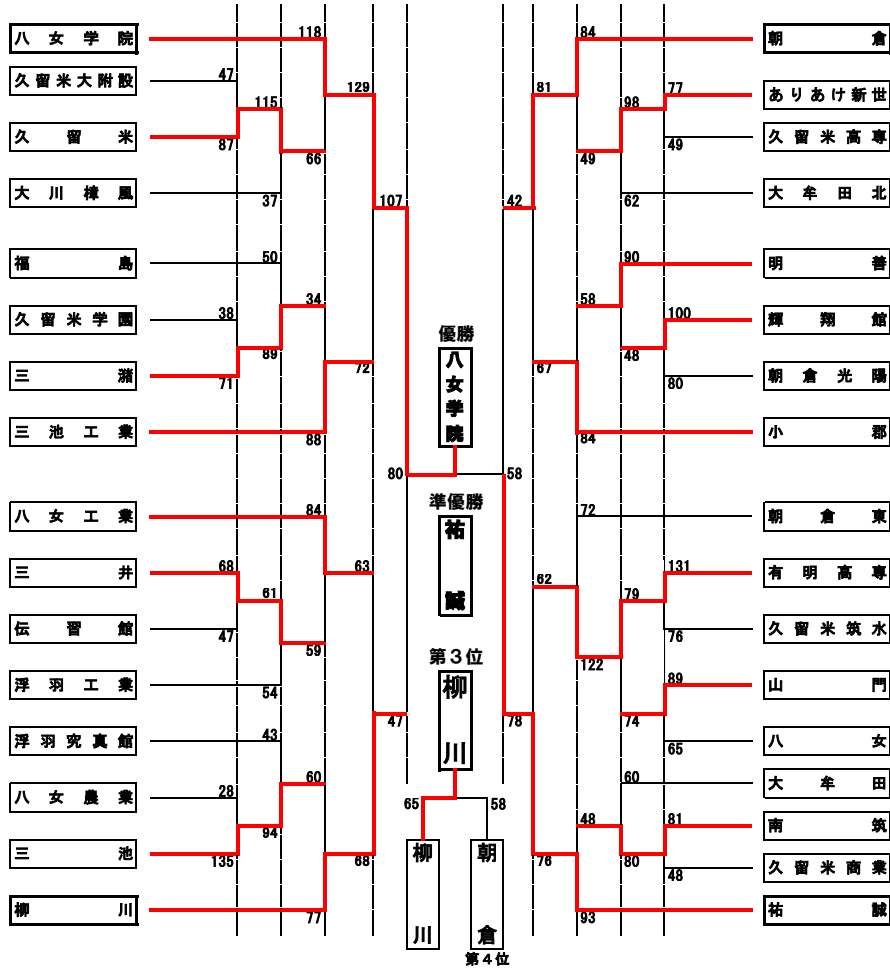

令和3年度 福岡県高等学校総合体育大会バスケットボール競技大会南部ブロック予選会
(兼 令和3年度 全国高等学校総合体育大会バスケットボール競技大会福岡県南部ブロック予選)
(兼 第74回全九州高等学校体育大会バスケットボール競技大会福岡県南部ブロック予選)

期日：令和3年 4月29日、5月2日、3日、4日、8日、9日 会場：筑後広域公園体育館ほか 県大会：男子7位、女子8位まで、県大会に進出する

【 男子の部 】