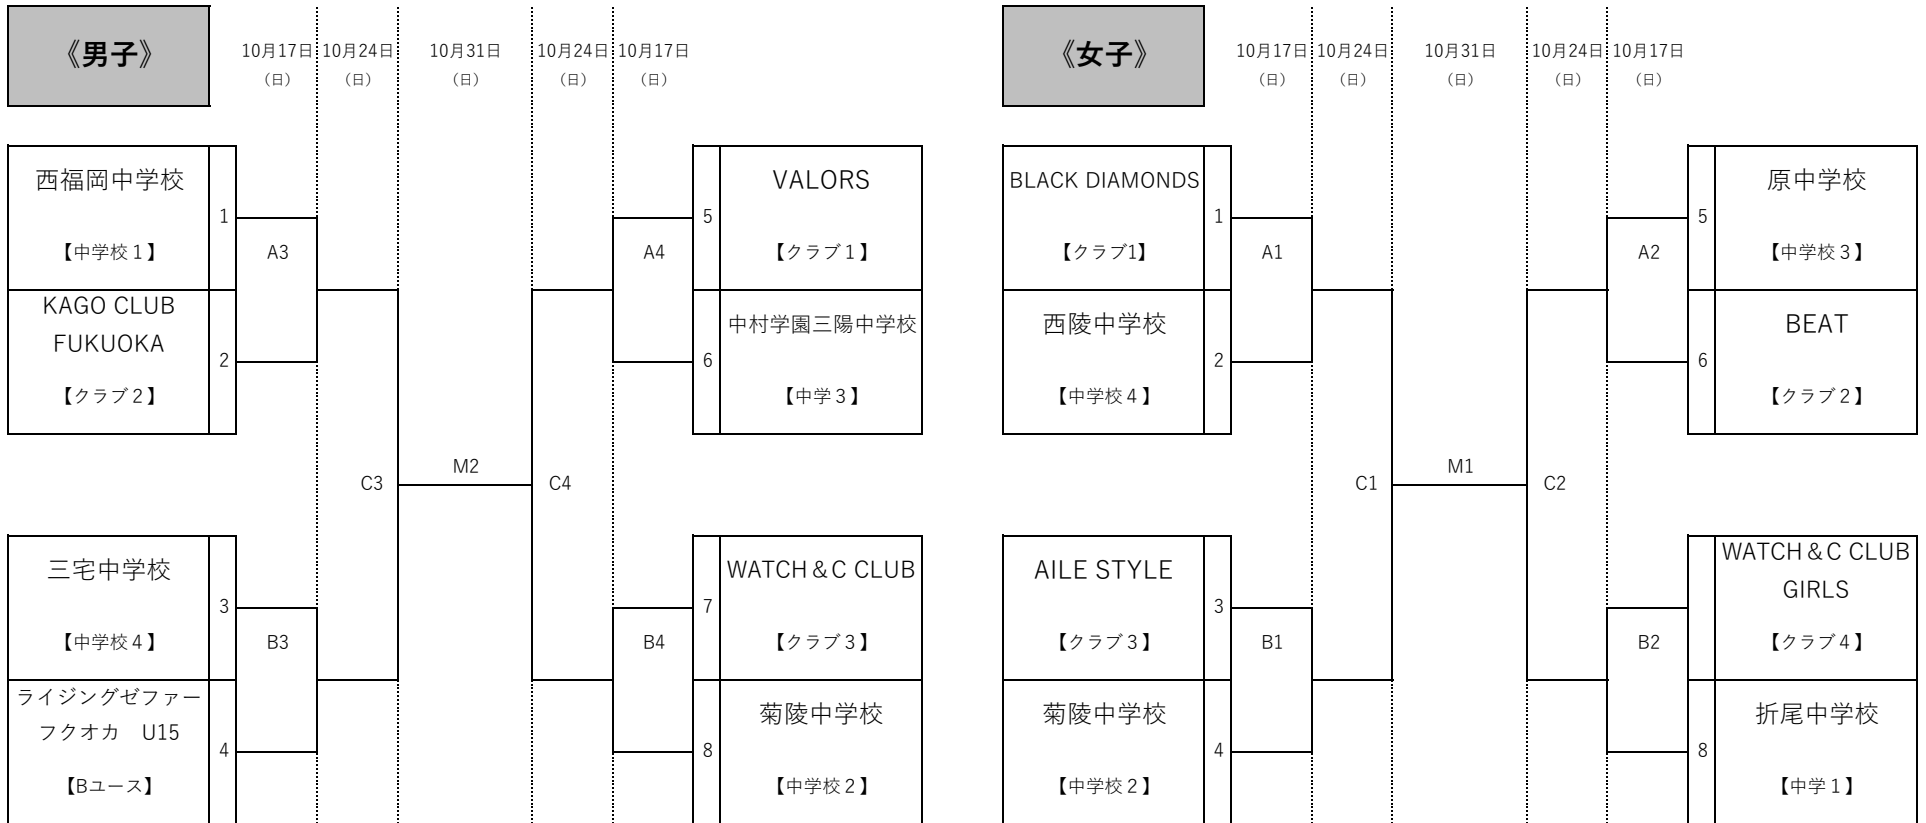

2021年度 第2回福岡県U15バスケットボール選手権大会

兼 Jr.ウインターカップ2021-2022 第2回全国U15バスケットボール選手権大会 福岡県予選会
組み合わせ

期 日	コート	会 場 (住所)
10月17日 (日)	A・B	中村学園三陽中学校・高校 (福岡市西区今宿青木1042-33)
10月24日 (日)	C	福岡市立照葉中学校 (福岡市東区香椎照葉2丁目2-1)
10月31日 (日)	M	博多工業高校 (福岡市城南区東油山4丁目20-1)

試合開始時間
①10:00
②11:50
③13:40
④15:30

- **観客数は会場ごとに異なります**
(大会役員・競技役員・来賓・出場チームの選手及びスタッフ以外の入場は出来ません)
- 各会場、駐車制限がありますので、保護者は原則送迎のみでお願いします。
(競技役員の指示に従ってください。)
- 『大会規定』・『各会場における注意事項』の遵守をお願いします。
- 会場へのお問い合わせはご遠慮ください。