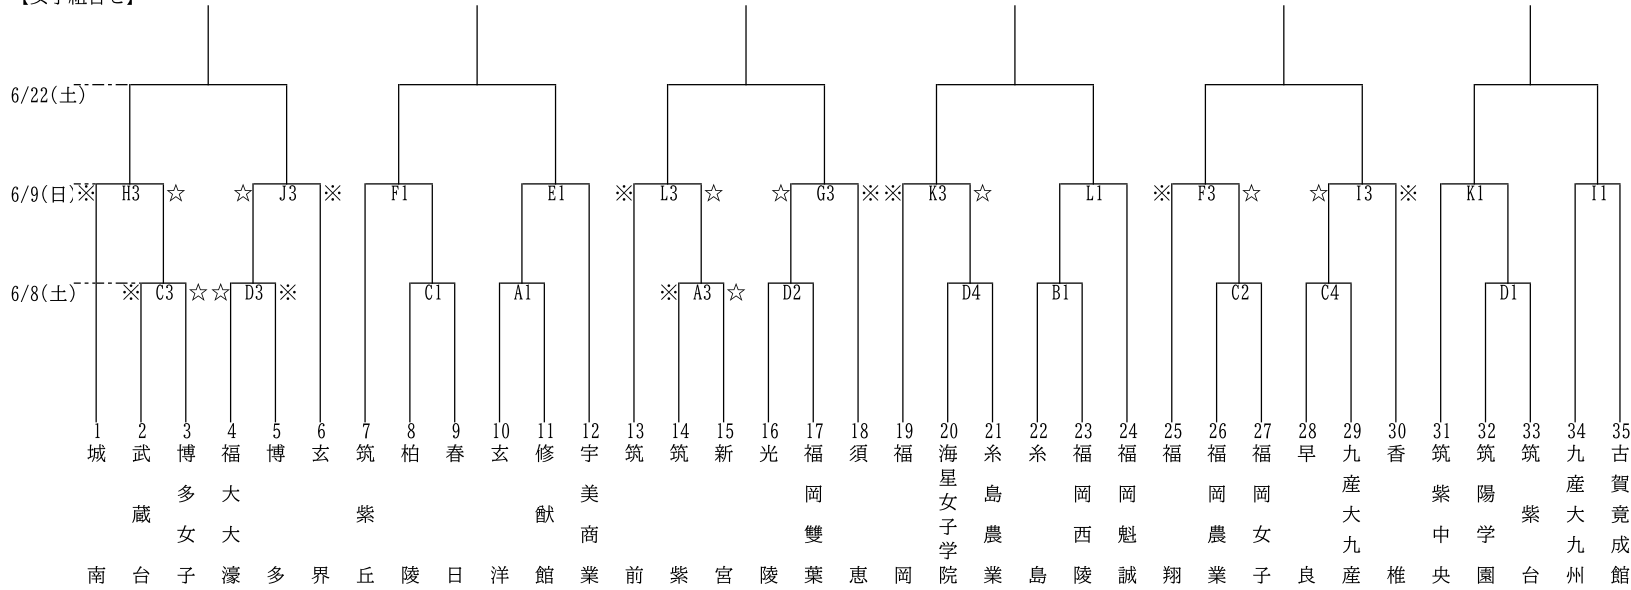

令和6年度 福岡県高等学校バスケットボール選手権大会 中部ブロック予選会組合せ
 (兼 ウィンターカップ2024 第77回全国高等学校バスケットボール選手権大会・福岡県予選)

【男子組合せ】

【女子組合せ】

【会場】

日	程会	場	駐車可能台数	日	程会	場	駐車可能台数	日	程会	場	駐車可能台数				
6月8日(土)	A・B 玄	洋	フリー	6月9日(日)	E・F 玄	洋	フリー	6月22日(土)	M・N 未	定	6月23日(日)	Q・R 未	定		
	C・D 福岡女子	フリー			G・H 光	陵	1台			O・P 未		定			
					I・J 博多工業	フリー									
					K・L 福岡	1台									

【試合時間】

第1試合	9:00
第2試合	10:40
第3試合	12:20
第4試合	14:00

※ 第1試合 T・0

☆ 第1試合 駐車場