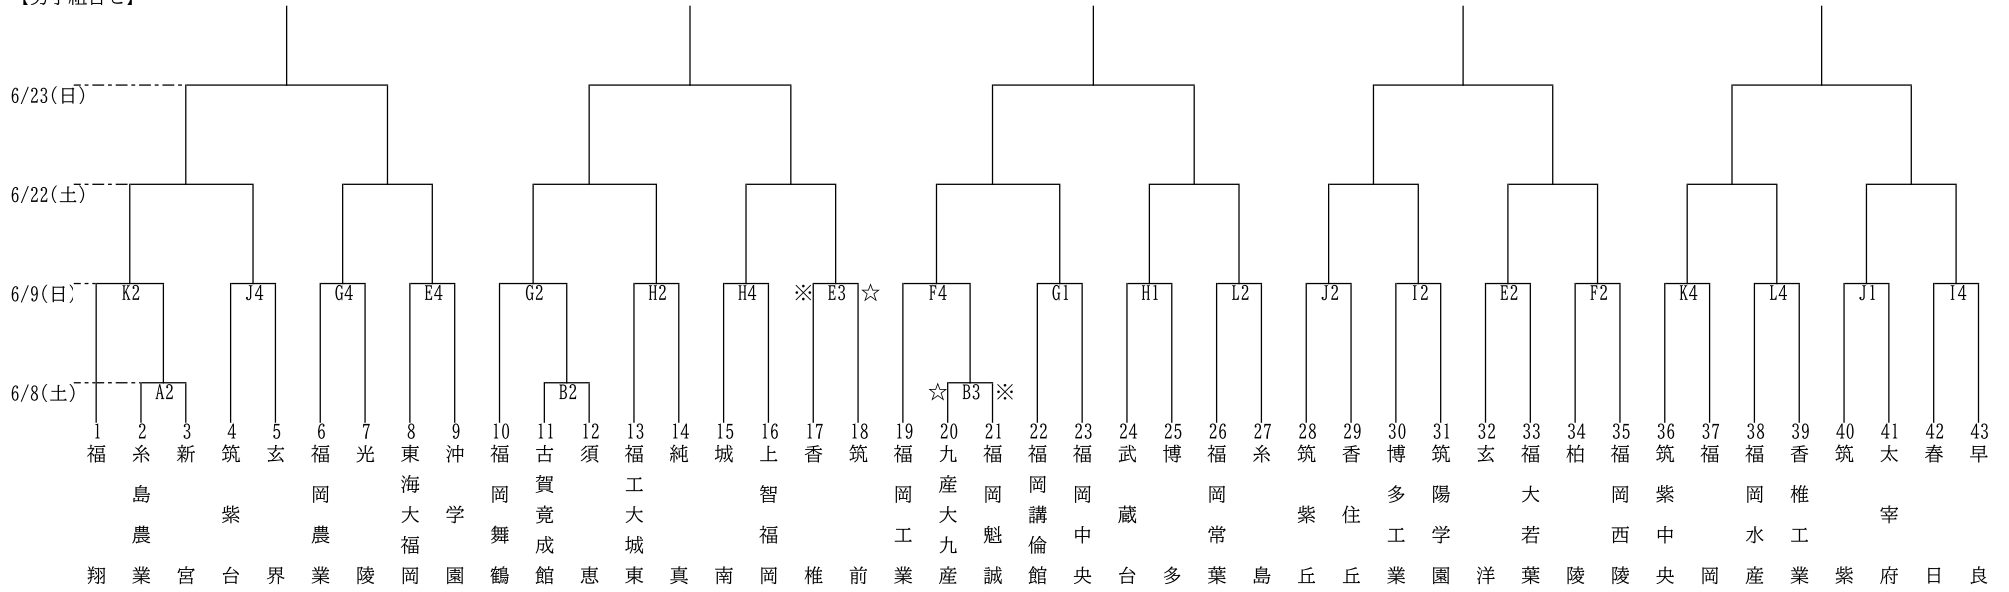

令和6年度 福岡県高等学校バスケットボール選手権大会 中部ブロック予選会組合せ
 (兼 ウィンターカップ2024 第77回全国高等学校バスケットボール選手権大会・福岡県予選)

【男子組合せ】

【女子組合せ】

【会場】

日	程会	場	駐車可能台数	日	程会	場	駐車可能台数	日	程会	場	駐車可能台数				
6月8日(土)	A・B 玄	洋	フリー	6月9日(日)	E・F 玄	洋	フリー	6月22日(土)	M・N 未	定	6月23日(日)	Q・R 未	定		
	C・D 福岡女子	フリー			G・H 光	陵	1台			O・P 未		定			
					I・J 博多工業	フリー									
					K・L 福岡	1台									

【試合時間】

第1試合	9:00
第2試合	10:40
第3試合	12:20
第4試合	14:00

※ 第1試合 T・0

☆ 第1試合 駐車場