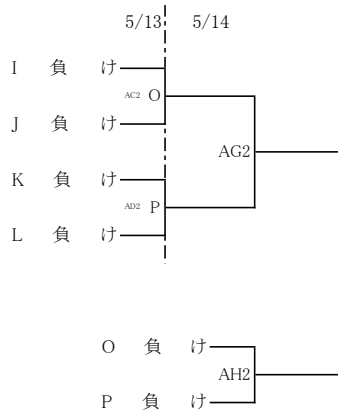

【女子組合せ】

《女子順位決定戦》

9位～12位決定戦

5位～8位決定戦

3位決定戦

★敗退  
 新人シード

《会場》

4月23日(日)	A・B 宇美商業	5月5日(金祝)	S・T 中村三陽
	C・D 須惠		U・V アクション福岡
	E・F 筑紫中央		W・X 修猷館
4月29日(土)	G・H 玄洋	5月6日(土)	Y・Z アクション福岡
	I・J 光陵		AA・AB 福岡魁誠
	K・L 早良	5月13日(土)	AC・AD 精華学園記念体育館
	M・N 博多	5月14日(日)	AE・AF 福岡第一
O・P 修猷館	AG・AH 精華学園記念体育館		
4月30日(日)	Q・R 福岡工業		