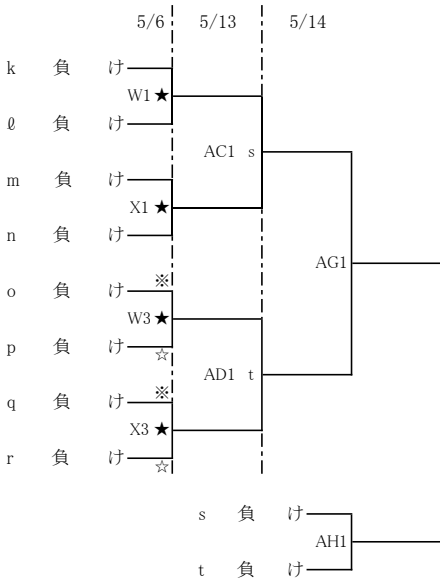

《試合時間》

	試合開始	受付開始	保護者入場
第1試合	9:00	8:00	8:45
第2試合	10:50	9:10	10:35
第3試合	12:40	11:00	12:25
第4試合	14:30	12:50	14:15

※ 第1試合 T・O

☆ 第1試合 駐車場

令和5年度 福岡県高等学校総合体育大会バスケットボール競技大会中部ブロック予選会  
 (兼 令和5年度 全国高等学校総合体育大会バスケットボール競技大会福岡県中部ブロック予選)  
 (兼 第76回 全九州高等学校体育大会バスケットボール競技大会福岡県中部ブロック予選)

【女子組合せ】

《女子順位決定戦》

9位～12位決定戦

5位～8位決定戦

3位決定戦

★敗退  
 新人シード

《会場》

4月23日(日)	A・B 宇美商業	5月5日(金祝)	S・T 中村三陽
	C・D 須惠		U・V アクション福岡
	E・F 筑紫中央		W・X 修猷館
4月29日(土)	G・H 玄洋	5月6日(土)	Y・Z アクション福岡
	I・J 光陵		AA・AB 福岡魁誠
	K・L 早良	5月13日(土)	AC・AD 精華学園記念体育館
	M・N 博多	5月14日(日)	AE・AF 福岡第一
O・P 修猷館	AG・AH 精華学園記念体育館		
4月30日(日)	Q・R 福岡工業		