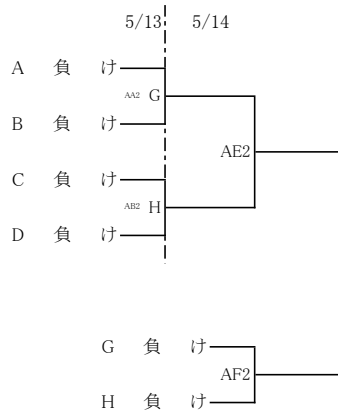

令和5年度 福岡県高等学校総合体育大会バスケットボール競技大会中部ブロック予選会  
 (兼 令和5年度 全国高等学校総合体育大会バスケットボール競技大会福岡県中部ブロック予選)  
 (兼 第76回 全九州高等学校体育大会バスケットボール競技大会福岡県中部ブロック予選)

【男子組合せ】

《男子順位決定戦》

9位～12位決定戦

5位～8位決定戦

3位決定戦

★敗退  
 新人シード

《会場》