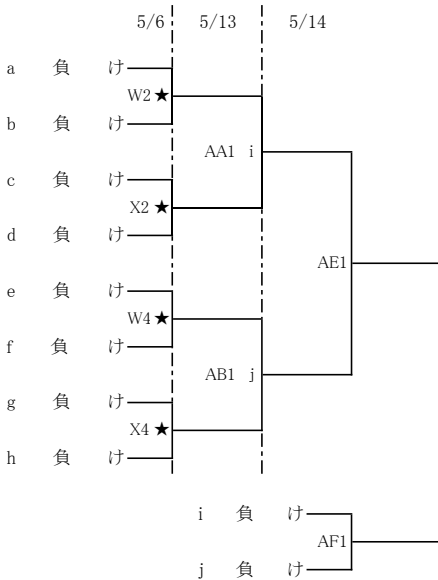

令和5年度 福岡県高等学校総合体育大会バスケットボール競技大会中部ブロック予選会  
 (兼 令和5年度 全国高等学校総合体育大会バスケットボール競技大会福岡県中部ブロック予選)  
 (兼 第76回 全九州高等学校体育大会バスケットボール競技大会福岡県中部ブロック予選)

【男子組合せ】

《男子順位決定戦》

9位～12位決定戦

5位～8位決定戦

3位決定戦

★敗退  
 新人シード

《会場》