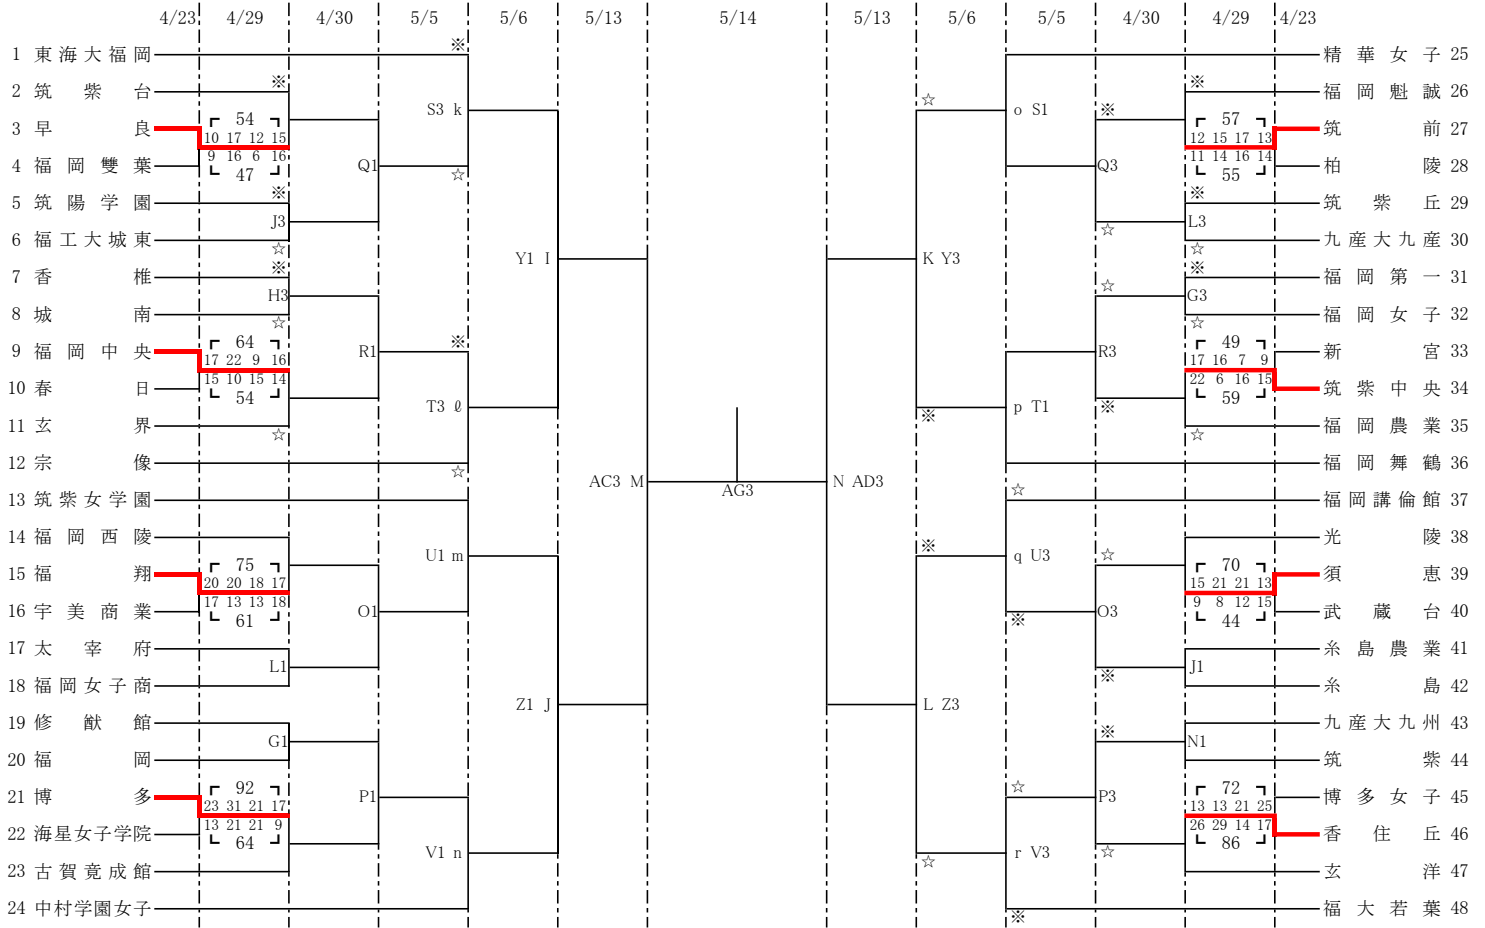

《試合時間》

	試合開始	受付開始	保護者入場
第1試合	9:00	8:00	8:45
第2試合	10:50	9:10	10:35
第3試合	12:40	11:00	12:25
第4試合	14:30	12:50	14:15

※ 第1試合 T・O

☆ 第1試合 駐車場

令和5年度 福岡県高等学校総合体育大会バスケットボール競技大会中部ブロック予選会  
 (兼 令和5年度 全国高等学校総合体育大会バスケットボール競技大会福岡県中部ブロック予選)  
 (兼 第76回 全九州高等学校体育大会バスケットボール競技大会福岡県中部ブロック予選)

【女子組合せ】

《女子順位決定戦》

9位～12位決定戦

5位～8位決定戦

3位決定戦

★敗退  
 新人シード

《会場》

4月23日(日)	A・B 宇美商業	5月5日(金祝)	S・T 中村三陽
	C・D 須惠		U・V アクション福岡
	E・F 筑紫中央		W・X 修猷館
4月29日(土)	G・H 玄洋	5月6日(土)	Y・Z アクション福岡
	I・J 光陵		AA・AB 福岡魁誠
	K・L 早良	5月13日(土)	AC・AD 精華学園記念体育館
	M・N 博多	5月14日(日)	AE・AF 福岡第一
O・P 修猷館	AG・AH 精華学園記念体育館		
4月30日(日)	Q・R 福岡工業		