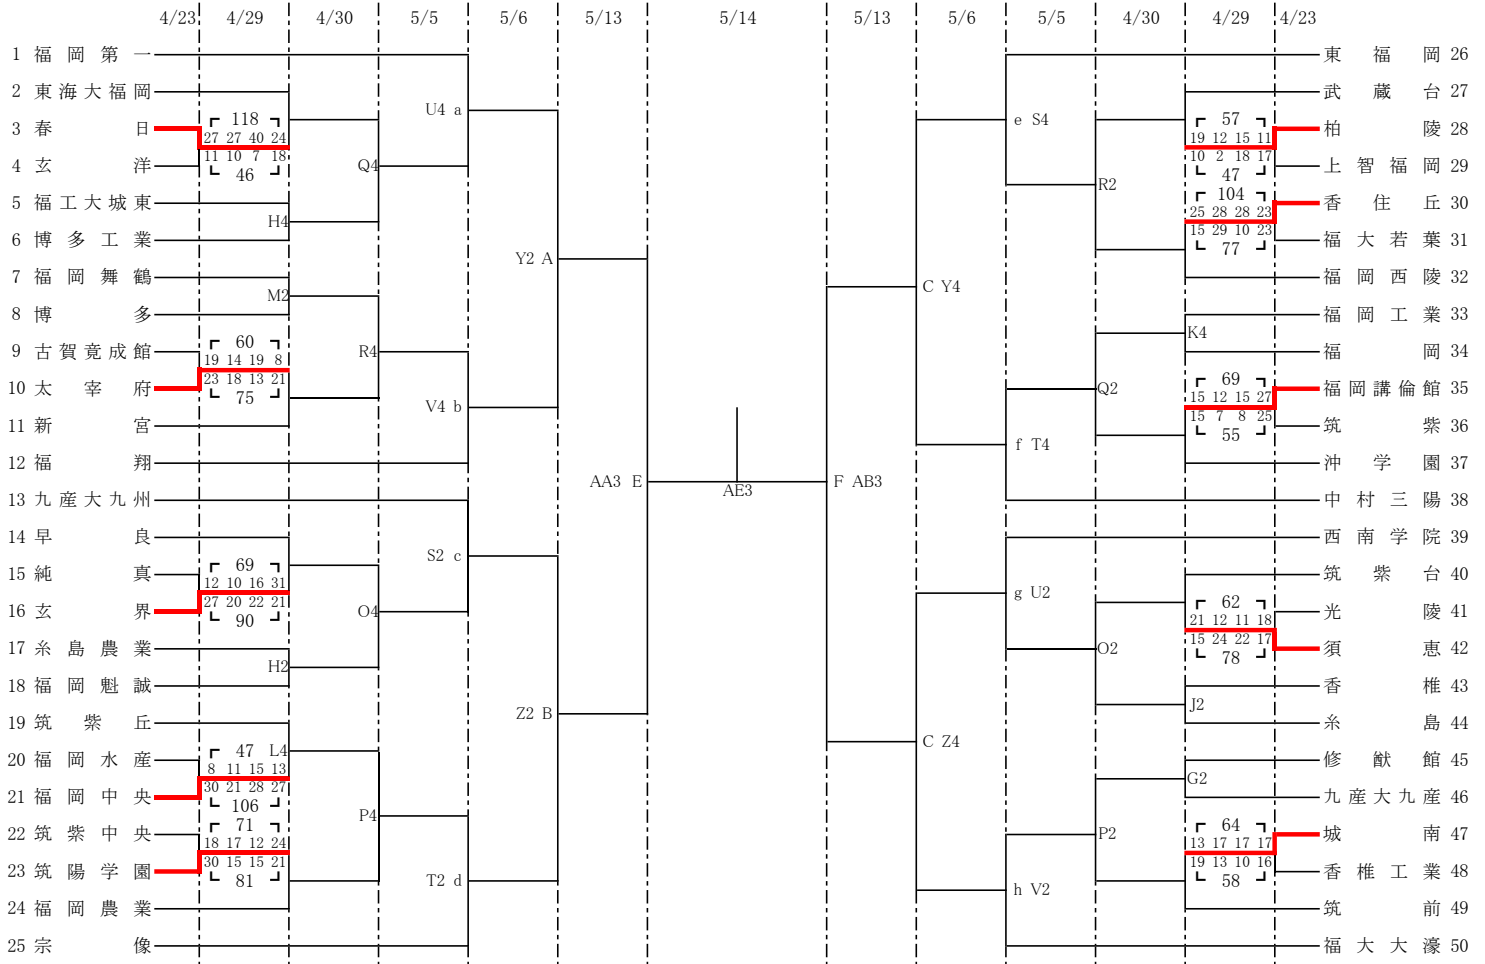

令和5年度 福岡県高等学校総合体育大会バスケットボール競技大会中部ブロック予選会  
 (兼 令和5年度 全国高等学校総合体育大会バスケットボール競技大会福岡県中部ブロック予選)  
 (兼 第76回 全九州高等学校体育大会バスケットボール競技大会福岡県中部ブロック予選)

【男子組合せ】

《男子順位決定戦》

9位～12位決定戦

5位～8位決定戦

3位決定戦

★敗退  
 新人シード

《会場》