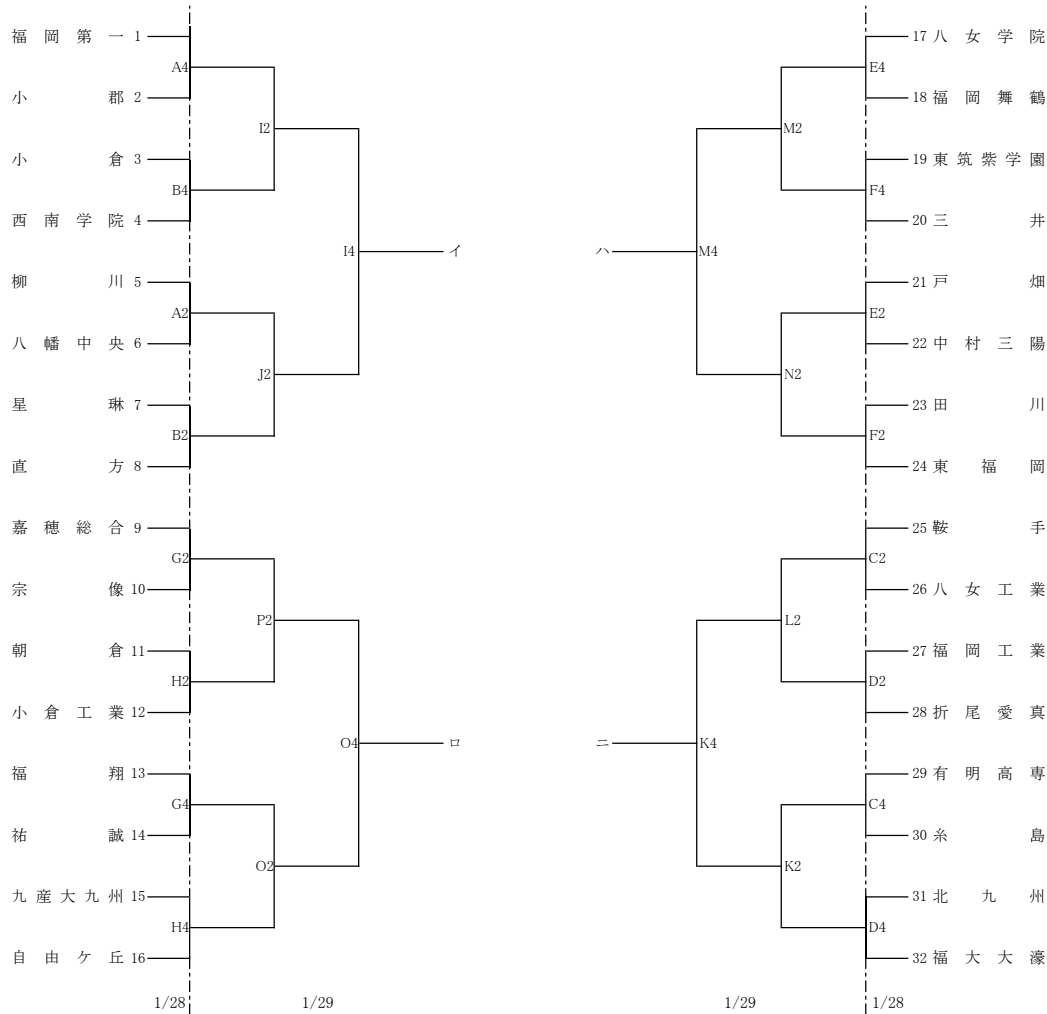

令和4年度福岡県高等学校バスケットボール新人大会
兼第53回全九州高等学校バスケットボール春季選手権大会福岡県予選組合せ

男子の部

女子の部

2月4日(土)	Q4	イ	—	ロ	Q2	ハ	—	ニ
2月5日(日)	R4	イ・ロの勝者	—	ハ・ニの敗者	R2	イ・ロの敗者	—	ハ・ニの勝者
2月11日(土)	S4	イ・ロの勝者	—	ハ・ニの勝者	S2	イ・ロの敗者	—	ハ・ニの敗者

2月4日(土)	Q3	い	—	ろ	Q1	は	—	に
2月5日(日)	R3	い・ろの勝者	—	は・にの敗者	R1	い・ろの敗者	—	は・にの勝者
2月11日(土)	S3	い・ろの勝者	—	は・にの勝者	S1	い・ろの敗者	—	は・にの敗者

【会場】

1月28日(土)	AB	みづま総合体育館	CD	筑後広域体育館
	EF	西日本短期大学附属高校	GH	久留米信愛高校
1月29日(日)	IJ	みづま総合体育館	KL	筑後広域体育館
	MN	西日本短期大学附属高校	OP	久留米信愛高校
2月4日(土)	Q	博多工業高校		
2月5日(日)	R	東海大福岡高校		
2月11日(祝土)	S	東海大福岡高校		

【試合時間】

	試合開始時間	チーム受付時間	観戦者受付時間
第1試合	10:00	9:00	9:40
第2試合	12:00	10:30	11:40
第3試合	14:00	12:30	13:40
第4試合	16:00	14:30	15:40