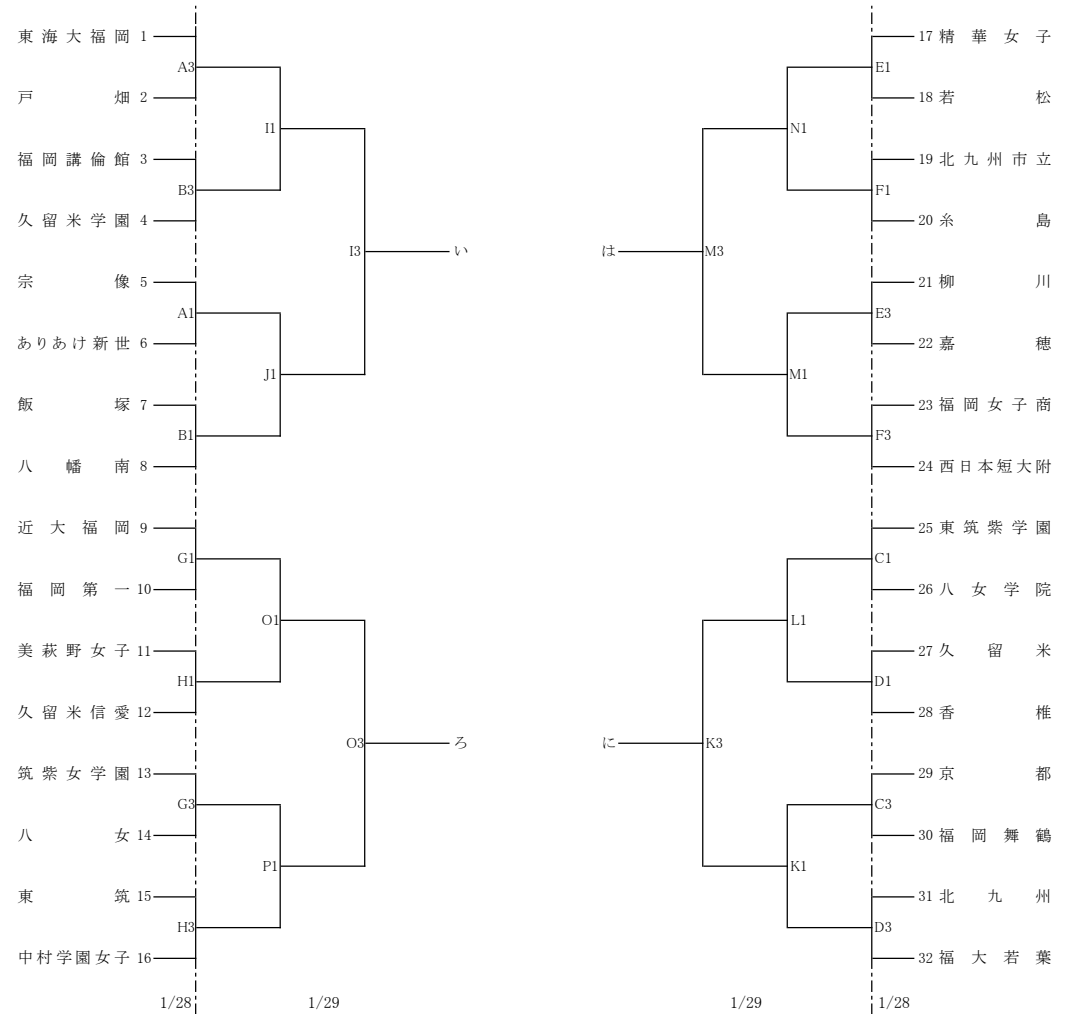

令和4年度福岡県高等学校バスケットボール新人大会
兼第53回全九州高等学校バスケットボール春季選手権大会福岡県予選組合せ

男子の部

女子の部

2月4日(土)	Q4	イ	—	ロ	Q2	ハ	—	ニ
2月5日(日)	R4	イ・ロの勝者	—	ハ・ニの敗者	R2	イ・ロの敗者	—	ハ・ニの勝者
2月11日(土)	S4	イ・ロの勝者	—	ハ・ニの勝者	S2	イ・ロの敗者	—	ハ・ニの敗者

2月4日(土)	Q3	い	—	ろ	Q1	は	—	に
2月5日(日)	R3	い・ろの勝者	—	は・にの敗者	R1	い・ろの敗者	—	は・にの勝者
2月11日(土)	S3	い・ろの勝者	—	は・にの勝者	S1	い・ろの敗者	—	は・にの敗者

【会場】

1月28日(土)	AB	みづま総合体育館	CD	筑後広域体育館
	EF	西日本短期大学附属高校	GH	久留米信愛高校
1月29日(日)	IJ	みづま総合体育館	KL	筑後広域体育館
	MN	西日本短期大学附属高校	OP	久留米信愛高校
2月4日(土)	Q	博多工業高校		
2月5日(日)	R	東海大福岡高校		
2月11日(祝土)	S	東海大福岡高校		

【試合時間】

	試合開始時間	チーム受付時間	観戦者受付時間
第1試合	10:00	9:00	9:40
第2試合	12:00	10:30	11:40
第3試合	14:00	12:30	13:40
第4試合	16:00	14:30	15:40