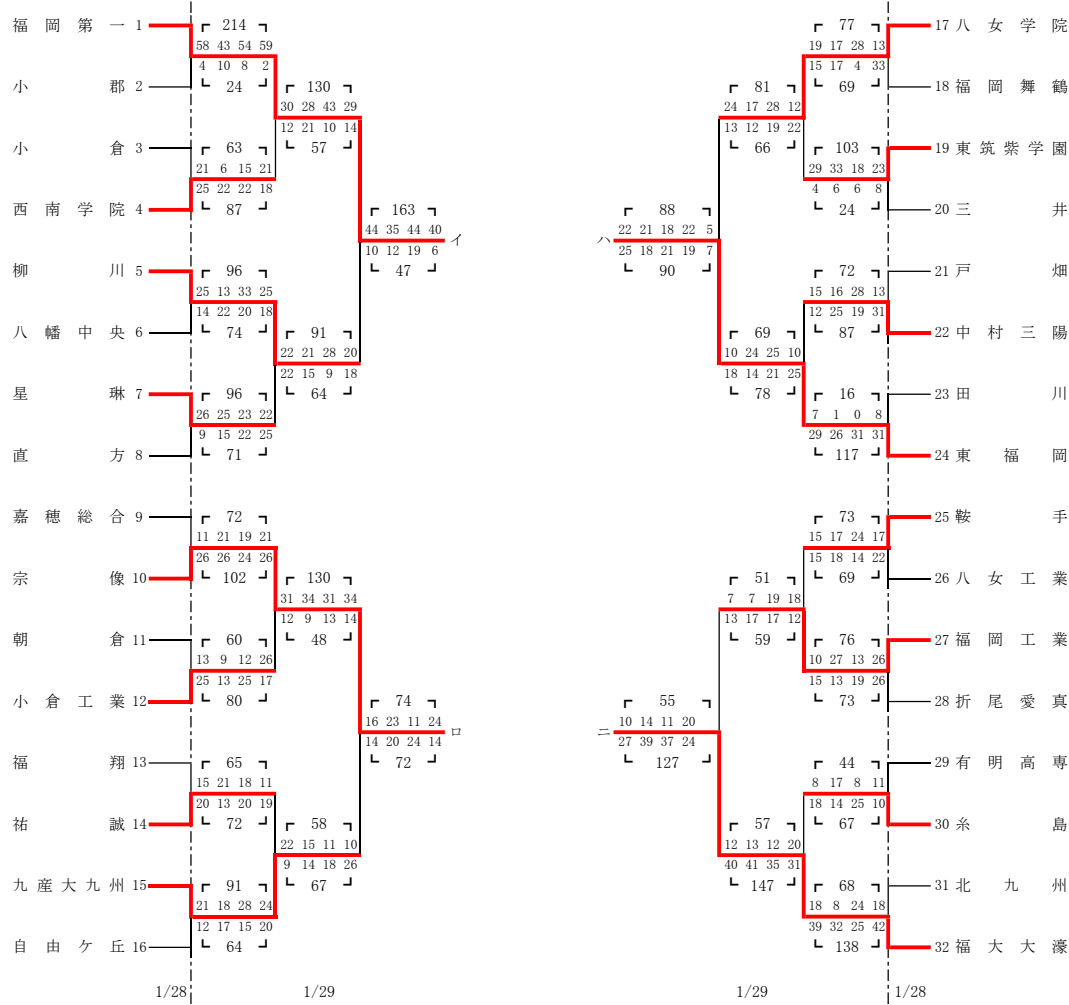

令和4年度福岡県高等学校バスケットボール新人大会  
兼第53回全九州高等学校バスケットボール春季選手権大会福岡県予選組合せ

男子の部

女子の部

2月4日(土)	Q4	福岡第一	—	宗像	Q2	東福岡	—	福大大濠
2月5日(日)	R4	イ・ロの勝者	—	ハ・ニの敗者	R2	イ・ロの敗者	—	ハ・ニの勝者
2月11日(土)	S4	イ・ロの勝者	—	ハ・ニの勝者	S2	イ・ロの敗者	—	ハ・ニの敗者

2月4日(土)	Q3	東海大福岡	—	中村学園女子	Q1	精華女子	—	福大若葉
2月5日(日)	R3	いろいろの勝者	—	は・にの敗者	R1	いろいろの敗者	—	は・にの勝者
2月11日(土)	S3	いろいろの勝者	—	は・にの勝者	S1	いろいろの敗者	—	は・にの敗者

【会場】

1月28日(土)	AB	みづま総合体育館	CD	筑後広域体育館
	EF	西日本短期大学附属高校	GH	久留米信愛高校
1月29日(日)	IJ	みづま総合体育館	KL	筑後広域体育館
	MN	西日本短期大学附属高校	OP	久留米信愛高校
2月4日(土)	Q	博多工業高校		
2月5日(日)	R	東海大福岡高校		
2月11日(祝土)	S	東海大福岡高校		

【試合時間】

	試合開始時間	チーム受付時間	観戦者受付時間
第1試合	10:00	9:00	9:40
第2試合	12:00	10:30	11:40
第3試合	14:00	12:30	13:40
第4試合	16:00	14:30	15:40