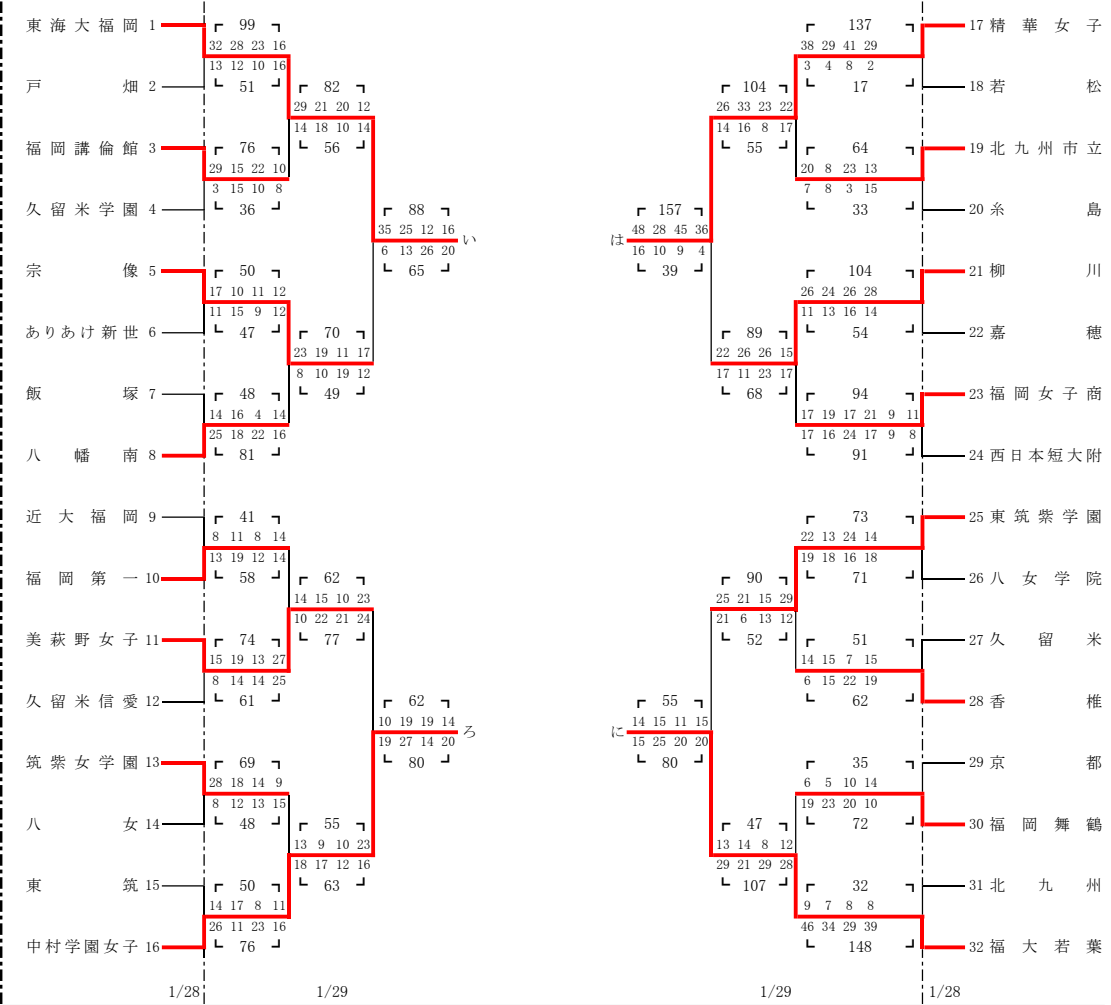

令和4年度福岡県高等学校バスケットボール新人大会  
兼第53回全九州高等学校バスケットボール春季選手権大会福岡県予選組合せ

男子の部

女子の部

2月4日(土)	Q4	福岡第一	—	宗像	Q2	東福岡	—	福大大濠
2月5日(日)	R4	イ・ロの勝者	—	ハ・ニの敗者	R2	イ・ロの敗者	—	ハ・ニの勝者
2月11日(土)	S4	イ・ロの勝者	—	ハ・ニの勝者	S2	イ・ロの敗者	—	ハ・ニの敗者

2月4日(土)	Q3	東海大福岡	—	中村学園女子	Q1	精華女子	—	福大若葉
2月5日(日)	R3	いろいろの勝者	—	は・にの敗者	R1	いろいろの敗者	—	は・にの勝者
2月11日(土)	S3	いろいろの勝者	—	は・にの勝者	S1	いろいろの敗者	—	は・にの敗者

【会場】

1月28日(土)	AB	みづま総合体育館	CD	筑後広域体育館
	EF	西日本短期大学附属高校	GH	久留米信愛高校
1月29日(日)	IJ	みづま総合体育館	KL	筑後広域体育館
	MN	西日本短期大学附属高校	OP	久留米信愛高校
2月4日(土)	Q	博多工業高校		
2月5日(日)	R	東海大福岡高校		
2月11日(祝土)	S	東海大福岡高校		

【試合時間】

	試合開始時間	チーム受付時間	観戦者受付時間
第1試合	10:00	9:00	9:40
第2試合	12:00	10:30	11:40
第3試合	14:00	12:30	13:40
第4試合	16:00	14:30	15:40