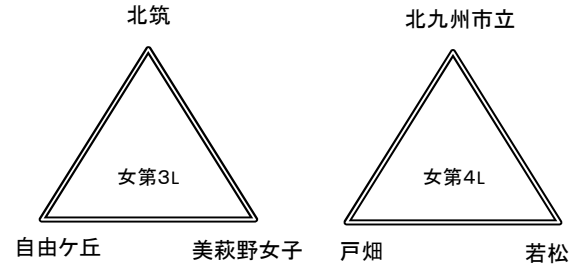

平成28年度 福岡県高等学校バスケットボール新人大会北部ブロック予選会
兼 第47回全九州高等学校バスケットボール春季選手権大会福岡県北部ブロック予選会(三角リーグ)

男子の部

女子の部

12月3日 会場:小倉高校

試合順番	E						F					
	性別	淡色		濃色	T・O	性別	性別	淡色		濃色	T・O	性別
第1 9:00	女	北筑	VS	自由ヶ丘	若松	女	女	北九州市立	VS	戸畑	美萩野女子	女
第2 10:30	男	戸畑	VS	北筑	門司大翔館	男	男	常磐	VS	東筑紫学園	北九州高専	男
第3 12:00	女	自由ヶ丘	VS	美萩野女子	北九州市立	女	女	戸畑	VS	若松	北筑	女
第4 13:30	男	北筑	VS	北九州高専	常磐	男	男	東筑紫学園	VS	門司大翔館	戸畑	男
第5 15:00	女	美萩野女子	VS	北筑	戸畑	女	女	若松	VS	北九州市立	自由ヶ丘	女
第6 16:30	男	北九州高専	VS	戸畑	東筑紫学園	男	男	門司大翔館	VS	常磐	北筑	男

男子の部

女子の部

12月3日 会場:京都高校

試合順番	G						H					
	性別	淡色		濃色	T・O	性別	性別	淡色		濃色	T・O	性別
第1 9:00	女	東筑紫学園	VS	東筑	八幡南	女	女	折尾愛真	VS	折尾	中間	女
第2 10:30	男	折尾愛真	VS	中間	青豊	男	男	東筑	VS	戸畑工業	小倉工業	男
第3 12:00	女	東筑	VS	中間	折尾愛真	女	女	折尾	VS	八幡南	東筑紫学園	女
第4 13:30	男	中間	VS	小倉工業	東筑	男	男	戸畑工業	VS	青豊	折尾愛真	男
第5 15:00	女	中間	VS	東筑紫学園	折尾	女	女	八幡南	VS	折尾愛真	東筑	女
第6 16:30	男	小倉工業	VS	折尾愛真	戸畑工業	男	男	青豊	VS	東筑	中間	男