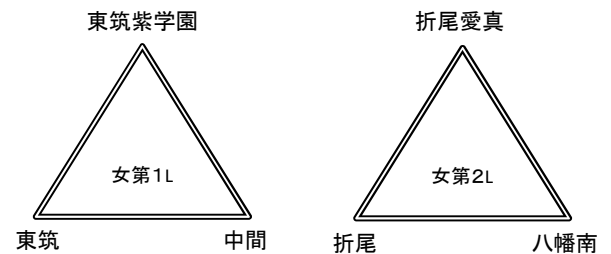

平成28年度 福岡県高等学校バスケットボール新人大会北部ブロック予選会
兼 第47回全九州高等学校バスケットボール春季選手権大会福岡県北部ブロック予選会(三角リーグ)

男子の部

女子の部

12月3日 会場:小倉高校

試合順番	E						F					
	性別	淡色		濃色	T・O	性別	性別	淡色		濃色	T・O	性別
第1 9:00	女	北筑	VS	自由ヶ丘	若松	女	女	北九州市立	VS	戸畑	美萩野女子	女
第2 10:30	男	戸畑	VS	北筑	門司大翔館	男	男	常磐	VS	東筑紫学園	北九州高専	男
第3 12:00	女	自由ヶ丘	VS	美萩野女子	北九州市立	女	女	戸畑	VS	若松	北筑	女
第4 13:30	男	北筑	VS	北九州高専	常磐	男	男	東筑紫学園	VS	門司大翔館	戸畑	男
第5 15:00	女	美萩野女子	VS	北筑	戸畑	女	女	若松	VS	北九州市立	自由ヶ丘	女
第6 16:30	男	北九州高専	VS	戸畑	東筑紫学園	男	男	門司大翔館	VS	常磐	北筑	男

男子の部

女子の部

12月3日 会場:京都高校

試合順番	G						H					
	性別	淡色		濃色	T・O	性別	性別	淡色		濃色	T・O	性別
第1 9:00	女	東筑紫学園	VS	東筑	八幡南	女	女	折尾愛真	VS	折尾	中間	女
第2 10:30	男	折尾愛真	VS	中間	青豊	男	男	東筑	VS	戸畑工業	小倉工業	男
第3 12:00	女	東筑	VS	中間	折尾愛真	女	女	折尾	VS	八幡南	東筑紫学園	女
第4 13:30	男	中間	VS	小倉工業	東筑	男	男	戸畑工業	VS	青豊	折尾愛真	男
第5 15:00	女	中間	VS	東筑紫学園	折尾	女	女	八幡南	VS	折尾愛真	東筑	女
第6 16:30	男	小倉工業	VS	折尾愛真	戸畑工業	男	男	青豊	VS	東筑	中間	男