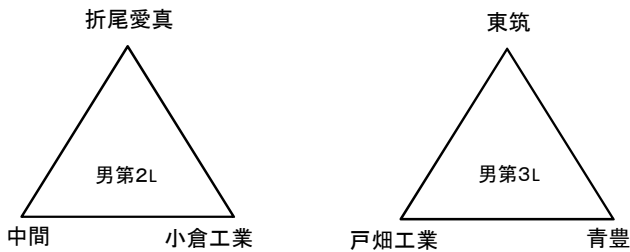

平成28年度 福岡県高等学校バスケットボール新人大会北部ブロック予選会
兼 第47回全九州高等学校バスケットボール春季選手権大会福岡県北部ブロック予選会(三角リーグ)

男子の部

女子の部

12月3日 会場:小倉高校

試合順番	E						F					
	性別	淡色		濃色	T・O	性別	性別	淡色		濃色	T・O	性別
第1 9:00	女	北筑	VS	自由ヶ丘	若松	女	女	北九州市立	VS	戸畑	美萩野女子	女
第2 10:30	男	戸畑	VS	北筑	門司大翔館	男	男	常磐	VS	東筑紫学園	北九州高専	男
第3 12:00	女	自由ヶ丘	VS	美萩野女子	北九州市立	女	女	戸畑	VS	若松	北筑	女
第4 13:30	男	北筑	VS	北九州高専	常磐	男	男	東筑紫学園	VS	門司大翔館	戸畑	男
第5 15:00	女	美萩野女子	VS	北筑	戸畑	女	女	若松	VS	北九州市立	自由ヶ丘	女
第6 16:30	男	北九州高専	VS	戸畑	東筑紫学園	男	男	門司大翔館	VS	常磐	北筑	男

男子の部

女子の部

12月3日 会場:京都高校

試合順番	G						H					
	性別	淡色		濃色	T・O	性別	性別	淡色		濃色	T・O	性別
第1 9:00	女	東筑紫学園	VS	東筑	八幡南	女	女	折尾愛真	VS	折尾	中間	女
第2 10:30	男	折尾愛真	VS	中間	青豊	男	男	東筑	VS	戸畑工業	小倉工業	男
第3 12:00	女	東筑	VS	中間	折尾愛真	女	女	折尾	VS	八幡南	東筑紫学園	女
第4 13:30	男	中間	VS	小倉工業	東筑	男	男	戸畑工業	VS	青豊	折尾愛真	男
第5 15:00	女	中間	VS	東筑紫学園	折尾	女	女	八幡南	VS	折尾愛真	東筑	女
第6 16:30	男	小倉工業	VS	折尾愛真	戸畑工業	男	男	青豊	VS	東筑	中間	男