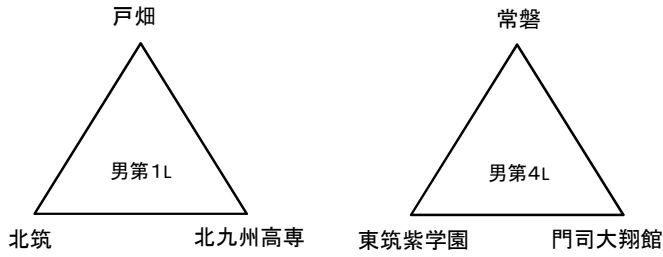

平成28年度 福岡県高等学校バスケットボール新人大会北部ブロック予選会
兼 第47回全九州高等学校バスケットボール春季選手権大会福岡県北部ブロック予選会(三角リーグ)

男子の部

女子の部

12月3日 会場:小倉高校

試合順番	E						F					
	性別	淡色		濃色	T・O	性別	性別	淡色		濃色	T・O	性別
第1 9:00	女	北筑	VS	自由ヶ丘	若松	女	女	北九州市立	VS	戸畑	美萩野女子	女
第2 10:30	男	戸畑	VS	北筑	門司大翔館	男	男	常磐	VS	東筑紫学園	北九州高専	男
第3 12:00	女	自由ヶ丘	VS	美萩野女子	北九州市立	女	女	戸畑	VS	若松	北筑	女
第4 13:30	男	北筑	VS	北九州高専	常磐	男	男	東筑紫学園	VS	門司大翔館	戸畑	男
第5 15:00	女	美萩野女子	VS	北筑	戸畑	女	女	若松	VS	北九州市立	自由ヶ丘	女
第6 16:30	男	北九州高専	VS	戸畑	東筑紫学園	男	男	門司大翔館	VS	常磐	北筑	男

男子の部

女子の部

12月3日 会場:京都高校

試合順番	G						H					
	性別	淡色		濃色	T・O	性別	性別	淡色		濃色	T・O	性別
第1 9:00	女	東筑紫学園	VS	東筑	八幡南	女	女	折尾愛真	VS	折尾	中間	女
第2 10:30	男	折尾愛真	VS	中間	青豊	男	男	東筑	VS	戸畑工業	小倉工業	男
第3 12:00	女	東筑	VS	中間	折尾愛真	女	女	折尾	VS	八幡南	東筑紫学園	女
第4 13:30	男	中間	VS	小倉工業	東筑	男	男	戸畑工業	VS	青豊	折尾愛真	男
第5 15:00	女	中間	VS	東筑紫学園	折尾	女	女	八幡南	VS	折尾愛真	東筑	女
第6 16:30	男	小倉工業	VS	折尾愛真	戸畑工業	男	男	青豊	VS	東筑	中間	男